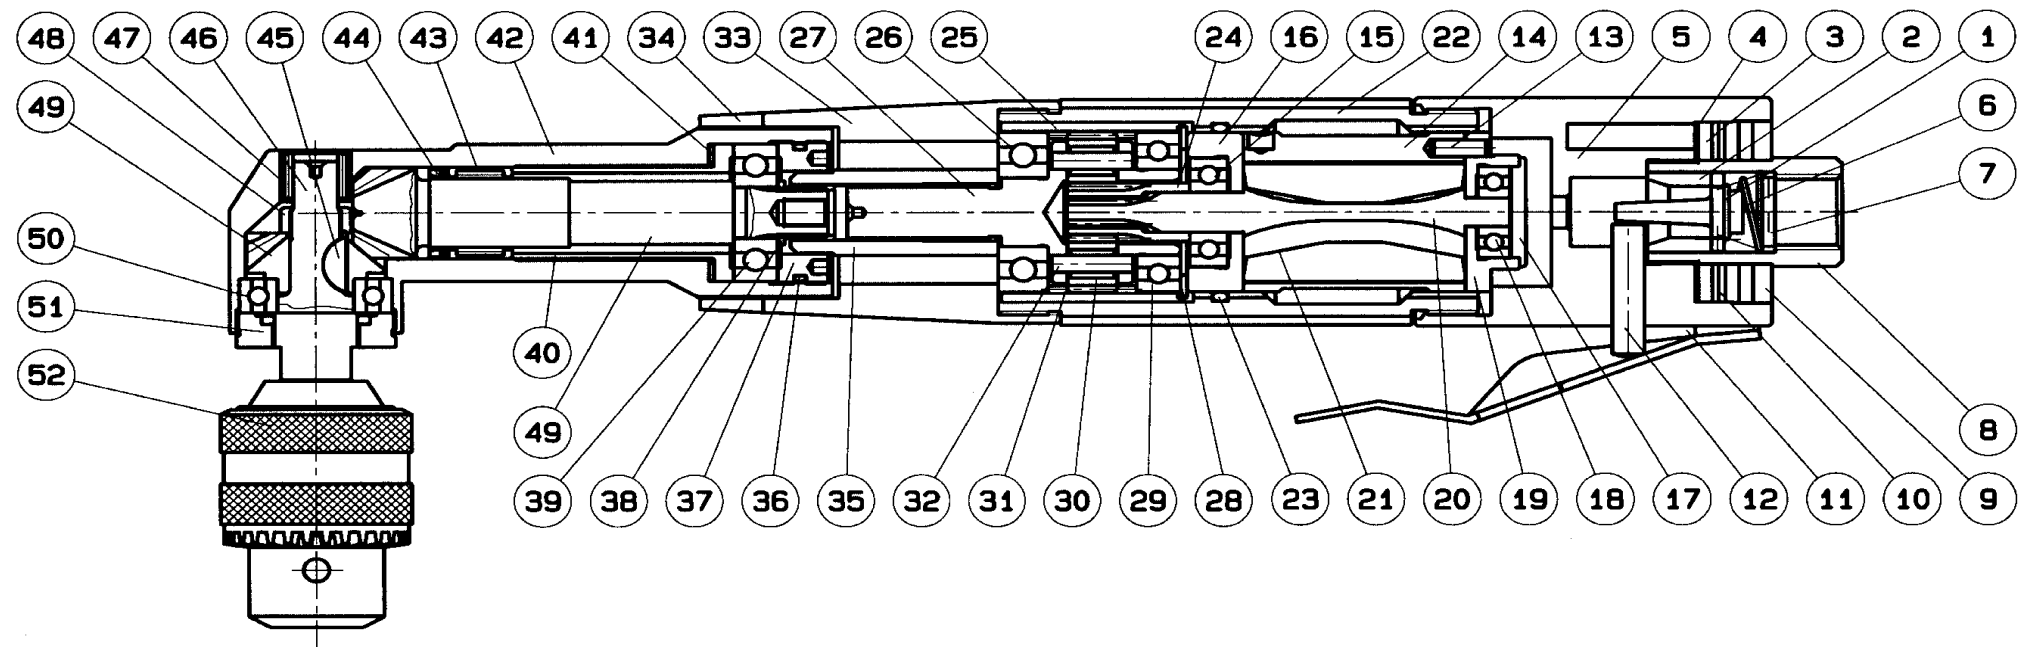

Pos.	Article No.	Q.TA'	DESCRIPTION	DENOMINAZIONE
1	214802150	1	VALVE	VALVOLA APERT.
2	404805010	1	BUSHING	BOCCOLA
3	404878010	3	SILENCER	SILENZIATORE
4	404873050	1	SILENCER	SILENZIATORE
5	214601050	1	CONTROL TOP	CORPO PRESA ARIA DES.L+SP
6	595200806	1	SPRING	MOLLA CONICA
7	596500007	1	FILTER	FILTRO
8	404871010	1	CONNECTOR 1/4"	RACCORDO 1/4" GAS
9	404878020	1	SILENCER	SILENZIATORE
10	404878040	2	SILENCER	SILENZIATORE
11	404345040	1	LEVER	LEVA COMPLETA H
12	549505024	1	PIN	RULLINO
13	525003010	1	PIN	SPINA
14	234601050	1	CYLINDER	CAMICIA
15	541007030	1	BEARING	CUSCINETTO
16	234601150	1	END PLATE REAR	FLANGIA ANT.
17	404879030	1	PLUG	TAPPO MOTORE
18	541305025	1	BEARING	CUSCINETTO
19	234601200	1	END PLATE FRONT	FLANGIA POST.
20	234601100	1	ROTOR	ROTORE
21	234805300	4	VANE	PALETTA S
22	304810230	1	TUBE	SG.CANNOTTO TRAP.
23	530128317	1	O RING	GUARNIZIONE
25	244810100	1	GEAR RING	CORONA
26	541212046	1	BEARING	CUSCINETTO
27	244813050	1	PLANET SHAFT	GABBIA TERM.
28		1	SPACER	RONDELLA
29	541015045	1	BEARING	CUSCINETTO
30	244813150	2	GEAR WHEEL	SATELLITE PER
31	544003000	2	NEEDLE CAGE	RULLINI PER
32	549503014	2	PIN	RULLINO
33	404865100	1	ADAPTOR	PROLUNGA TRAPANI
34	404839050	1	NUT	GHIERA
35	404636010	1	COUPLING	GIUNTO
36	530217718	1	O RING	GUARNIZIONE
37	404839030	1	NUT	GHIERA
38	526209000	1	CIRCLIP	ANELLO EL.
39	541009040	1	BEARING	CUSCINETTO
40	404820050	1	SPACER	DISTANZIALE
41	528017503	1	SPRING	ANELLO COMP.
42	264815050	1	ANGLE HEAD	CORPO RINVIO AVV.AS
43	545012032	1	BEARING	CUSCINETTO
44	531512030	1	O RING	GUARNIZIONE
45	522202537	1	KEY	LINGUETTA
46	264616400	1	SPINDLE	ALBERINO CONDOTTO 90 S
47	545107015	1	BEARING	CUSCINETTO
48	404639010	1	NUT	GHIERA
49	364615100	1	BEVEL GEAR COMPL.	SG.COPPIA CONICA
50	541012039	1	NUT	GHIERA
51	404639020	1	BEARING	CUSCINETTO
52	650381008	1	CHUCK 0:8	MANDRINO 0:8