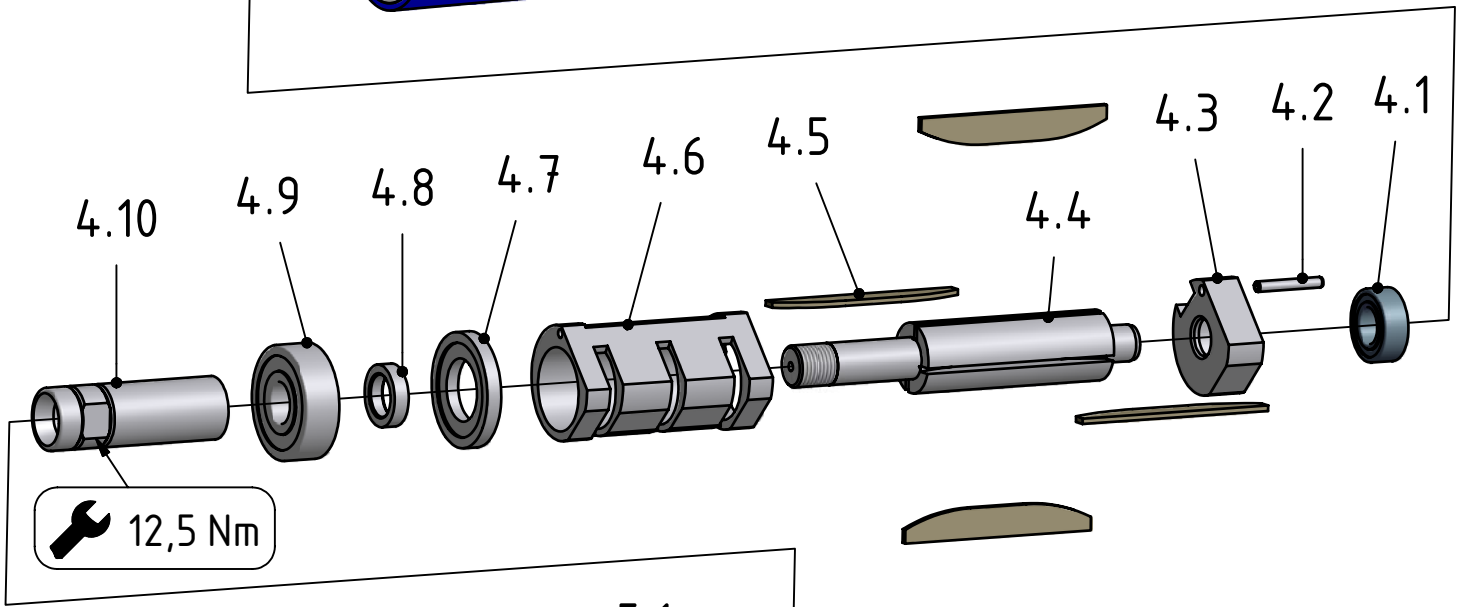

Nr. No.	BENENNUNG	DESCRIPTION	DESIGNATION	Lager-Nr. Stock-No. No. de magasin	STÜCK QUTY.
1	Drehventil kpl.	valve cpl.	soupape cpl.	29910 27 5	1
1.1	Siebträger vst.	screen carrier cpl.	porte-tamis cpl.	29910 21 5	1
1.2	Steuerhülse	control bush	douille de command	29910 28 3	1
1.3	O-Ring	o-ring	joint torique	9319 376	1
1.4	Ventilschraube	valve screw	boulon de vis	29804 24 3	1
1.5	Kegelfeder	spring	ressort	9330 229	1
1.6	Kugel	ball	bille	9319 998	1
1.7	Gewindestift	set screw	vis sans tête	9305 906	1
1.8	Kugel	ball	bille	9357 912	1
1.9	Ventilbolzen	valve pin	goupille de soupape	29500 76 3	1
1.10	O-Ring	o-ring	joint torique	9319 320	1
1.11	Ventilgehäuse	valve case	cage de clapet	29910 27 3	1
1.12	Kugel	ball	bille	9357 915	1
2	Lufteinlassstück	air inlet	entrée d'air	29938 16 3	1
3	Gehäuse vst.	housing cpl.	carter cpl.	29938 15 5	1
4	Motorblock	motor cpl.	moteur cpl.	29938 17 5	1
4.1	Rillenkugellager	ball bearing	roulement à billes	9357 212	1
4.2	Spannstift	dowel pin	ergot	9335 218	1
4.3	Lagerschild hinten	end plate rear	flasque palier	29923 45 3	1
4.4	Rotor	rotor	rotor	29938 17 3	1
4.5	Lamelle	vane	lamé	29500 45 6	4
4.6	Zylinder	cylinder	cylindre	29500 61 3	1
4.7	Lagerschild vorne	end plate front	flasque de palier	29925 28 3	1
4.8	Distanzring	distance ring	entretoise	29925 22 3	1
4.9	Rillenkugellager	ball bearing	roulement à billes	9357 431	1
4.10	Zangenspindel	spindle	broche de serrage	29925 21 3	1
5	Deckel vst.	cover cpl.	couvercle cpl.	29938 14 5	1
5.1	Schalldämpferscheibe	silencer	silencieux	29938 13 3	1
5.2	Deckel	cover	couvercle	29938 14 3	1
6	Spannzange	collet chuck	pince de serrage	29200 11 6	1
	MITGELIEFERTES ZUBEHÖR	ACCESSORIES	ACCESSOIRES		
7	Schlüssel SW 9	wrench SW 9	clé SW 9	9331 004	1
8	Schlüssel SW 10	wrench SW 10	clé SW 10	9331 005	1
*	LIEFERBARES ZUBEHÖR	ACCESSORIES	ACCESSOIRES		
	Wartungseinheit	filter lubricator	unité d'entretien	030 290 74	
	Robotol-Spezial-Öl 10 l	Robotol special oil 10 l	Robotol huile spéciale 10 l	095 085 33	

* Nicht gezeichnet   not shown   ne sont pas représentés

GK 282 DV
29938115