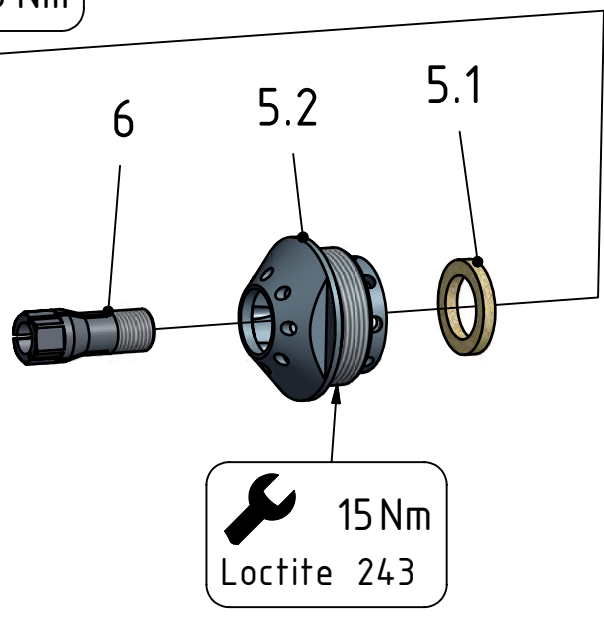

Nr. No.	BENENNUNG	DESCRIPTION	DESIGNATION	Lager-Nr. Stock-No. No. de magasin	STÜCK QUTY.
1	Drehventil kpl.	valve cpl.	soupape cpl.	29910 27 5	1
1.1	Siebträger vst.	screen carrier cpl.	porte-tamis cpl.	29910 21 5	1
1.2	Steuerhülse	control bush	douille de command	29910 28 3	1
1.3	O-Ring	o-ring	joint torique	9319 376	1
1.4	Ventilschraube	valve screw	boulon de vis	29804 24 3	1
1.5	Kegelfeder	spring	ressort	9330 229	1
1.6	Kugel	ball	bille	9319 998	1
1.7	Gewindestift	set screw	vis sans tête	9305 906	1
1.8	Kugel	ball	bille	9357 912	1
1.9	Ventilbolzen	valve pin	goupille de soupape	29500 76 3	1
1.10	O-Ring	o-ring	joint torique	9319 320	1
1.11	Ventilgehäuse	valve case	cage de clapet	29910 27 3	1
1.12	Kugel	ball	bille	9357 915	1
2	Lufteinlassstück	air inlet	entrée d'air	29938 16 3	1
3	Gehäuse vst.	housing cpl.	carter cpl.	29938 15 5	1
4	Motorblock	motor cpl.	moteur cpl.	29938 17 5	1
4.1	Rillenkugellager	ball bearing	roulement à billes	9357 212	1
4.2	Spannstift	dowel pin	ergot	9335 218	1
4.3	Lagerschild hinten	end plate rear	flasque palier	29923 45 3	1
4.4	Rotor	rotor	rotor	29938 17 3	1
4.5	Lamelle	vane	lamé	29500 45 6	4
4.6	Zylinder	cylinder	cylindre	29500 61 3	1
4.7	Lagerschild vorne	end plate front	flasque de palier	29925 28 3	1
4.8	Distanzring	distance ring	entretoise	29925 22 3	1
4.9	Rillenkugellager	ball bearing	roulement à billes	9357 431	1
4.10	Zangenspindel	spindle	broche de serrage	29925 21 3	1
5	Deckel vst.	cover cpl.	couvercle cpl.	29938 14 5	1
5.1	Schalldämpferscheibe	silencer	silencieux	29938 13 3	1
5.2	Deckel	cover	couvercle	29938 14 3	1
6	Spannzange	collet chuck	pince de serrage	29200 11 6	1
	MITGELIEFERTES ZUBEHÖR	ACCESSORIES	ACCESSOIRES		
7	Schlüssel SW 9	wrench SW 9	clé SW 9	9331 004	1
8	Schlüssel SW 10	wrench SW 10	clé SW 10	9331 005	1
*	LIEFERBARES ZUBEHÖR	ACCESSORIES	ACCESSOIRES		
	Wartungseinheit	filter lubricator	unité d'entretien	030 290 74	
	Robotol-Spezial-Öl 10 l	Robotol special oil 10 l	Robotol huile spéciale 10 l	095 085 33	

* Nicht gezeichnet   not shown   ne sont pas représentés

GK 282 DV
29938115