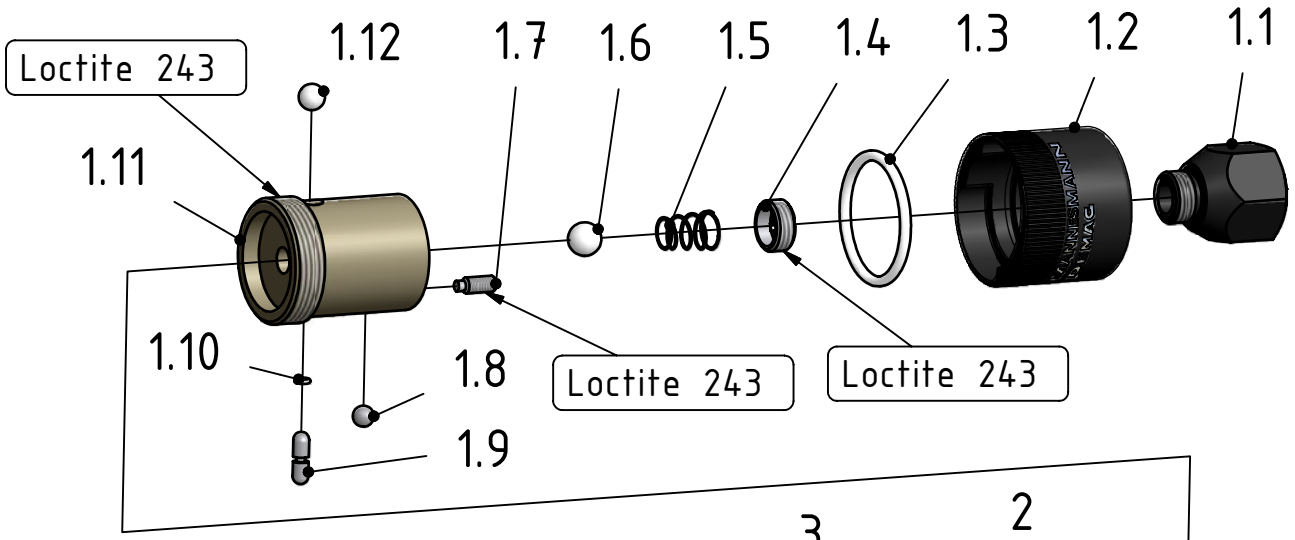

Nr. No.	BENENNUNG	DESCRIPTION	DESIGNATION	Lager-Nr. Stock-No. No. de magasin	STÜCK QUTY.
1	Drehventil kpl.	valve cpl.	soupape cpl.	29910 27 5	1
1.1	Siebträger vst.	screen carrier cpl.	porte-tamis cpl.	29910 21 5	1
1.2	Steuerhülse	control bush	douille de command	29910 28 3	1
1.3	O-Ring	o-ring	joint torique	9319 376	1
1.4	Ventilschraube	valve screw	boulon de vis	29804 24 3	1
1.5	Kegelfeder	spring	ressort	9330 229	1
1.6	Kugel	ball	bille	9319 998	1
1.7	Gewindestift	set screw	vis sans tête	9305 906	1
1.8	Kugel	ball	bille	9357 912	1
1.9	Ventilbolzen	valve pin	goupille de soupape	29500 76 3	1
1.10	O-Ring	o-ring	joint torique	9319 320	1
1.11	Ventilgehäuse	valve case	cage de clapet	29910 27 3	1
1.12	Kugel	ball	bille	9357 915	1
2	Lufteinlassstück	air inlet	entrée d'air	29938 16 3	1
3	Gehäuse vst.	housing cpl.	carter cpl.	29938 15 5	1
4	Motorblock	motor cpl.	moteur cpl.	29938 17 5	1
4.1	Rillenkugellager	ball bearing	roulement à billes	9357 212	1
4.2	Spannstift	dowel pin	ergot	9335 218	1
4.3	Lagerschild hinten	end plate rear	flasque palier	29923 45 3	1
4.4	Rotor	rotor	rotor	29938 17 3	1
4.5	Lamelle	vane	lamé	29500 45 6	4
4.6	Zylinder	cylinder	cylindre	29500 61 3	1
4.7	Lagerschild vorne	end plate front	flasque de palier	29925 28 3	1
4.8	Distanzring	distance ring	entretoise	29925 22 3	1
4.9	Rillenkugellager	ball bearing	roulement à billes	9357 431	1
4.10	Zangenspindel	spindle	broche de serrage	29925 21 3	1
5	Deckel vst.	cover cpl.	couvercle cpl.	29938 14 5	1
5.1	Schalldämpferscheibe	silencer	silencieux	29938 13 3	1
5.2	Deckel	cover	couvercle	29938 14 3	1
6	Spannzange	collet chuck	pince de serrage	29200 11 6	1
	MITGELIEFERTES ZUBEHÖR	ACCESSORIES	ACCESSOIRES		
7	Schlüssel SW 9	wrench SW 9	clé SW 9	9331 004	1
8	Schlüssel SW 10	wrench SW 10	clé SW 10	9331 005	1
*	LIEFERBARES ZUBEHÖR	ACCESSORIES	ACCESSOIRES		
	Wartungseinheit	filter lubricator	unité d'entretien	030 290 74	
	Robotol-Spezial-Öl 10 l	Robotol special oil 10 l	Robotol huile spéciale 10 l	095 085 33	

* Nicht gezeichnet   not shown   ne sont pas représentés

GK 282 DV
29938115