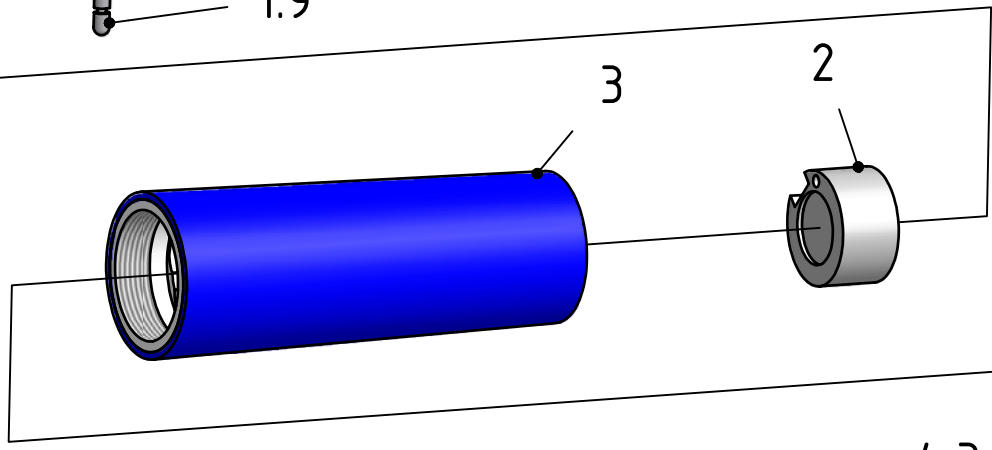

Nr. No.	BENENNUNG	DESCRIPTION	DESIGNATION	Lager-Nr. Stock-No. No. de magasin	STÜCK QUTY.
1	Drehventil kpl.	valve cpl.	soupape cpl.	29910 27 5	1
1.1	Siebträger vst.	screen carrier cpl.	porte-tamis cpl.	29910 21 5	1
1.2	Steuerhülse	control bush	douille de command	29910 28 3	1
1.3	O-Ring	o-ring	joint torique	9319 376	1
1.4	Ventilschraube	valve screw	boulon de vis	29804 24 3	1
1.5	Kegelfeder	spring	ressort	9330 229	1
1.6	Kugel	ball	bille	9319 998	1
1.7	Gewindestift	set screw	vis sans tête	9305 906	1
1.8	Kugel	ball	bille	9357 912	1
1.9	Ventilbolzen	valve pin	goupille de soupape	29500 76 3	1
1.10	O-Ring	o-ring	joint torique	9319 320	1
1.11	Ventilgehäuse	valve case	cage de clapet	29910 27 3	1
1.12	Kugel	ball	bille	9357 915	1
2	Lufteinlassstück	air inlet	entrée d'air	29938 16 3	1
3	Gehäuse vst.	housing cpl.	carter cpl.	29938 15 5	1
4	Motorblock	motor cpl.	moteur cpl.	29938 17 5	1
4.1	Rillenkugellager	ball bearing	roulement à billes	9357 212	1
4.2	Spannstift	dowel pin	ergot	9335 218	1
4.3	Lagerschild hinten	end plate rear	flasque palier	29923 45 3	1
4.4	Rotor	rotor	rotor	29938 17 3	1
4.5	Lamelle	vane	lamé	29500 45 6	4
4.6	Zylinder	cylinder	cylindre	29500 61 3	1
4.7	Lagerschild vorne	end plate front	flasque de palier	29925 28 3	1
4.8	Distanzring	distance ring	entretoise	29925 22 3	1
4.9	Rillenkugellager	ball bearing	roulement à billes	9357 431	1
4.10	Zangenspindel	spindle	broche de serrage	29925 21 3	1
5	Deckel vst.	cover cpl.	couvercle cpl.	29938 14 5	1
5.1	Schalldämpferscheibe	silencer	silencieux	29938 13 3	1
5.2	Deckel	cover	couvercle	29938 14 3	1
6	Spannzange	collet chuck	pince de serrage	29200 11 6	1
	MITGELIEFERTES ZUBEHÖR	ACCESSORIES	ACCESSOIRES		
7	Schlüssel SW 9	wrench SW 9	clé SW 9	9331 004	1
8	Schlüssel SW 10	wrench SW 10	clé SW 10	9331 005	1
*	LIEFERBARES ZUBEHÖR	ACCESSORIES	ACCESSOIRES		
	Wartungseinheit	filter lubricator	unité d'entretien	030 290 74	
	Robotol-Spezial-Öl 10 l	Robotol special oil 10 l	Robotol huile spéciale 10 l	095 085 33	

* Nicht gezeichnet   not shown   ne sont pas représentés

GK 282 DV
29938115