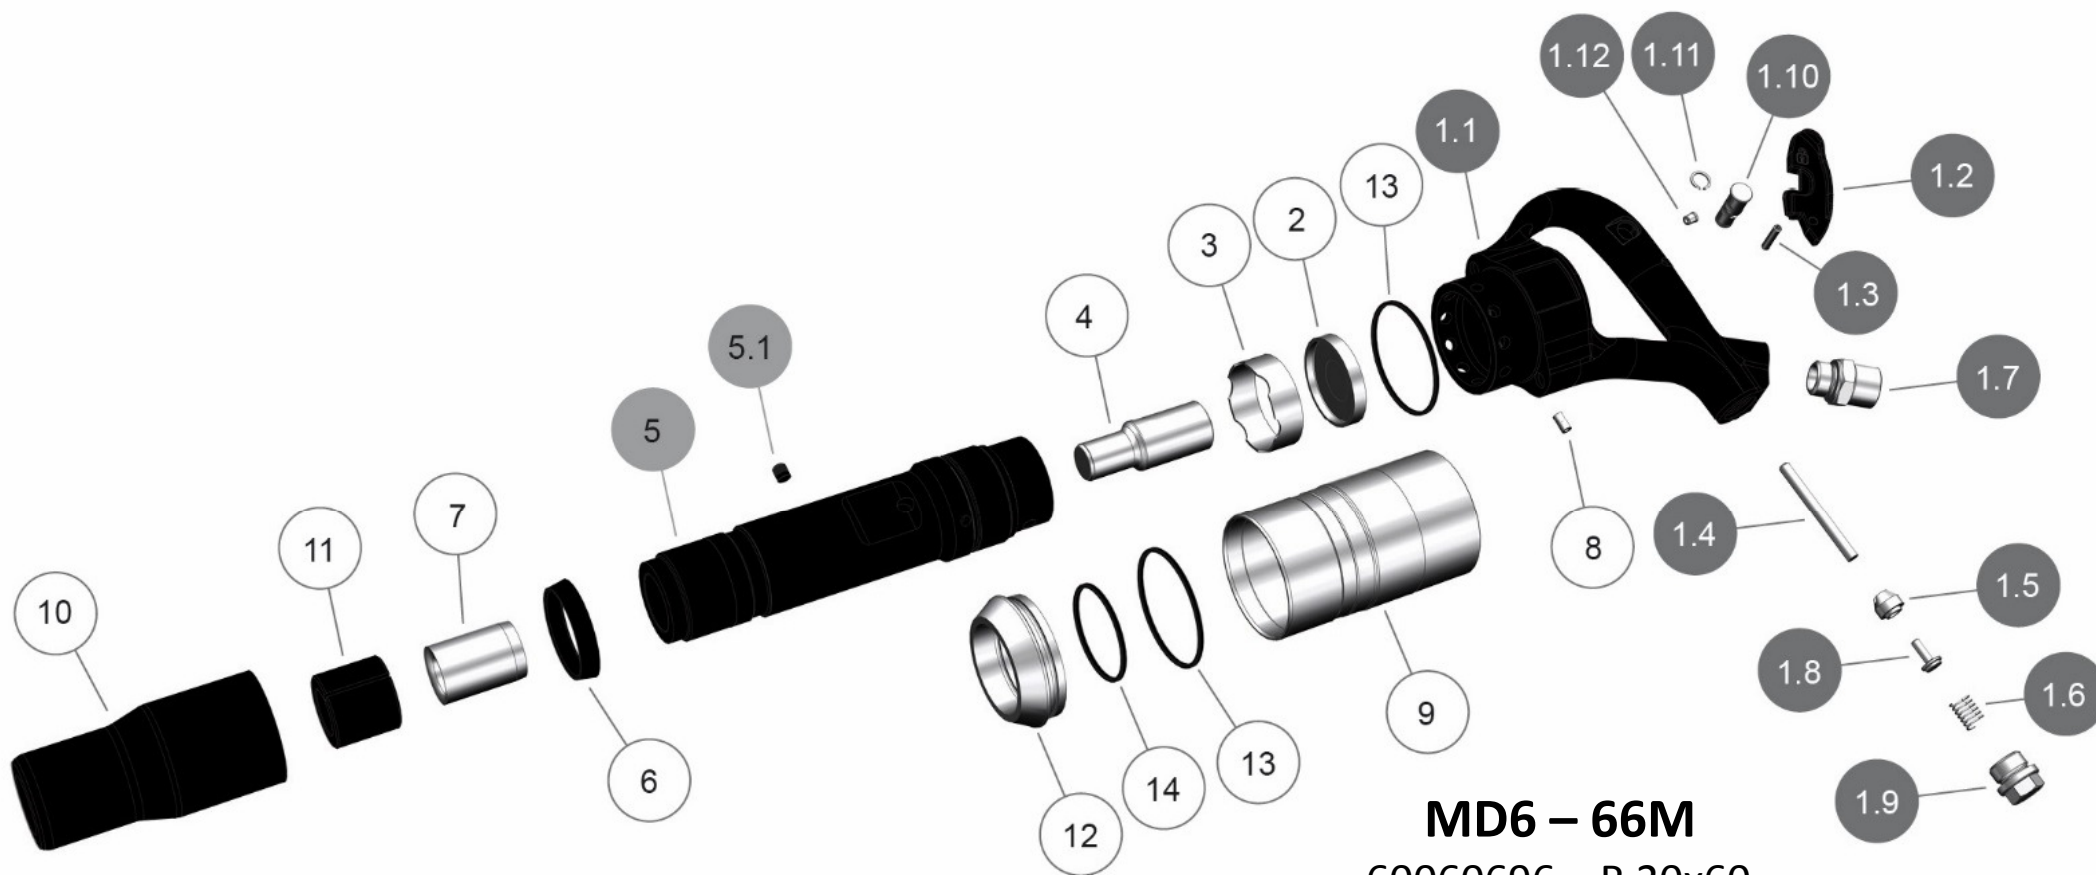

**Meißelhammer
Chisel hammer
Burineur**

MD 6-66 M
60060696 - R 20x60
60060706 - RS 17,5
60060716 - RS 20
60060726 - S 19x50

**MANNESMANN
DEMAG**

| Pos. | BENENNUNG | DESCRIPTION | Lager-Nr. Stock-No. No. de magasin | St. |
|------|-----------------------------|----------------------------|--|-----|
| 1 | Griffkörper komplett | Handle body complete | 3 000 28233 | 1 |
| 1.1 | Griffkörper | Handle body | 3 000 28232 | 1 |
| 1.2 | Drücker | Trigger | 1 000 84930 | 1 |
| 1.3 | Spannstift | Dowel pin | 1 000 71802 | 1 |
| 1.4 | Ventilstift | Valve pin | 1 000 84758 | 1 |
| 1.5 | Dichtkegel | Seal cone | 1 000 68433 | 1 |
| 1.6 | Druckfeder | Spring | 1 000 72881 | 1 |
| 1.7 | Siebtrager | Connecting nipple | 1 000 84757 | 1 |
| 1.8 | Federbolzen | Spring bolt | 1 000 84774 | 1 |
| 1.9 | Verschlusssteil | Locking part | 1 000 84756 | 1 |
| 1.10 | Druckknopf | Push button | 1 000 85014 | 1 |
| 1.11 | Sprengring | Snap ring | 1 000 84932 | 1 |
| 1.12 | Federelement | Spring element | 1 000 85151 | 1 |
| 2 | Deckel | Cover | 3 000 22042 | 1 |
| 3 | Steuerring | Control ring | 3 000 21211 | 1 |
| 4 | Kolben | Piston | 3 000 22043 | 1 |
| 5 | Zylinder | Cylinder | 3 000 22044 | 1 |
| 5.1 | König-Expander | König-expander | 1 000 70576 | 1 |
| 6 | Sicherungsring | Safety ring | 1 000 72278 | 1 |
| 7 | Meißelbüchse R 20x60 | Chisel bush R 20x60 | 3 000 23288 | 1 |
| | Meißelbüchse RS 17,5 | Chisel bush RS 17,5 | 3 000 23285 | 1 |
| | Meißelbüchse RS 20 | Chisel bush RS 20 | 3 000 23286 | 1 |
| | Meißelbüchse S19x50 | Chisel bush S19x50 | 3 000 21210 | 1 |
| 8 | Sicherungsstift | Safety pin | 1 000 71835 | 1 |
| 9 | Rohr | Tube | 1 000 78103 | 1 |
| 10 | Schraubkappe | Retainer cap | 3 000 26045 | 1 |
| 11 | Pufferring RS 20, RS 17,5 | Buffer ring RS 20, RS 17,5 | 1 000 72817 | 1 |
| | Pufferring S 19x50 | Buffer ring S 19x50 | 1 000 70157 | 1 |
| 12 | Ring | Ring | 1 000 78099 | 1 |
| 13 | O-Ring | O-Ring | 1 000 73360 | 2 |
| 14 | O-Ring | O-Ring | 1 000 72398 | 1 |