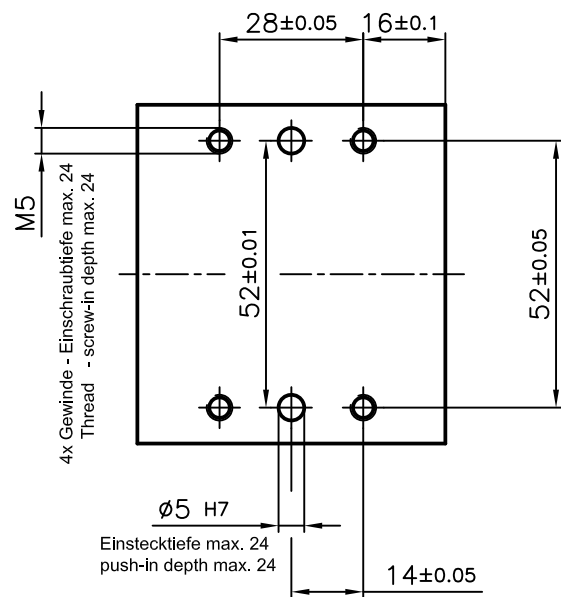

Fußflansch  
foot flang  
29945305

4x Klemmschraube  
clamping screw