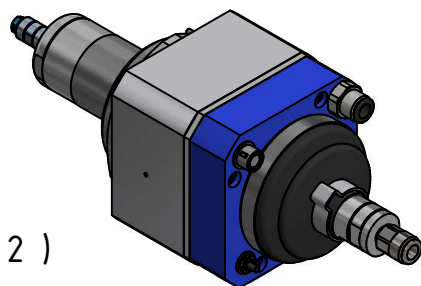

M (1 : 2)

VSpin 1000
 60061865

MANNESMANN
DEMAG

Änderungsstand: --

30.11.2021