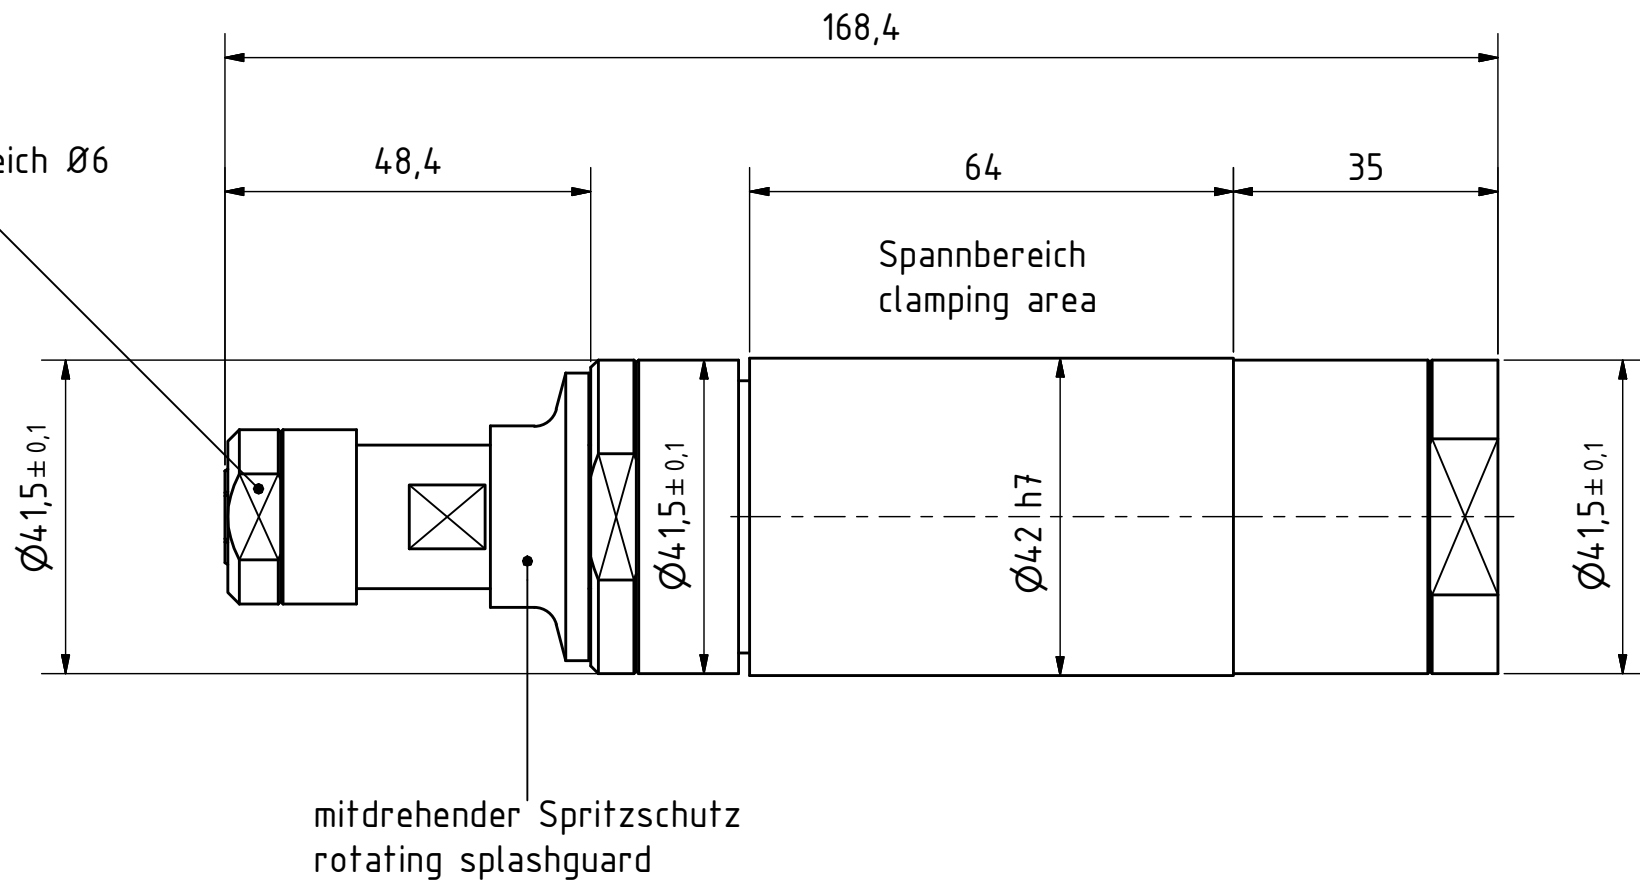

Spannbereich Ø6
collet

EBM 19000 S
29945617

MANNESMANN
DEMAG

Änderungsstand: 4

07.06.2016