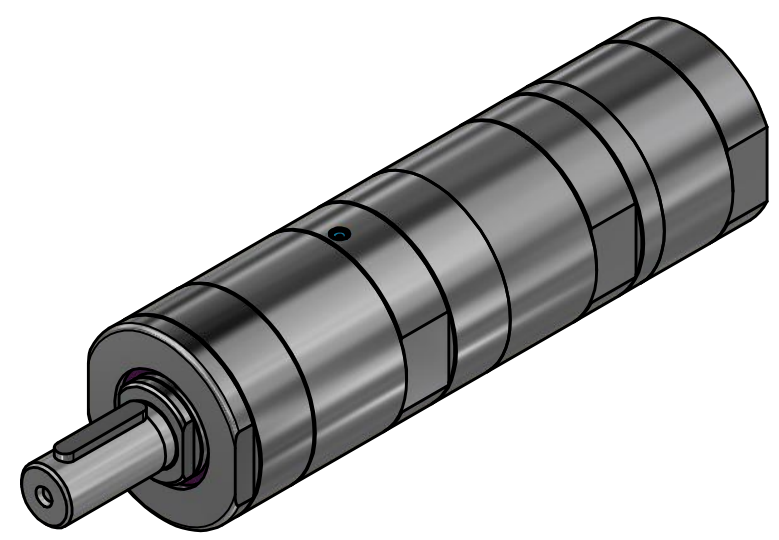

Paßfeder
feather key
DIN 6885 - 6x6x32

MRD 120-600 60002267		MANNESMANN DEMAC	
		Änderungsstand:	06.11.2017