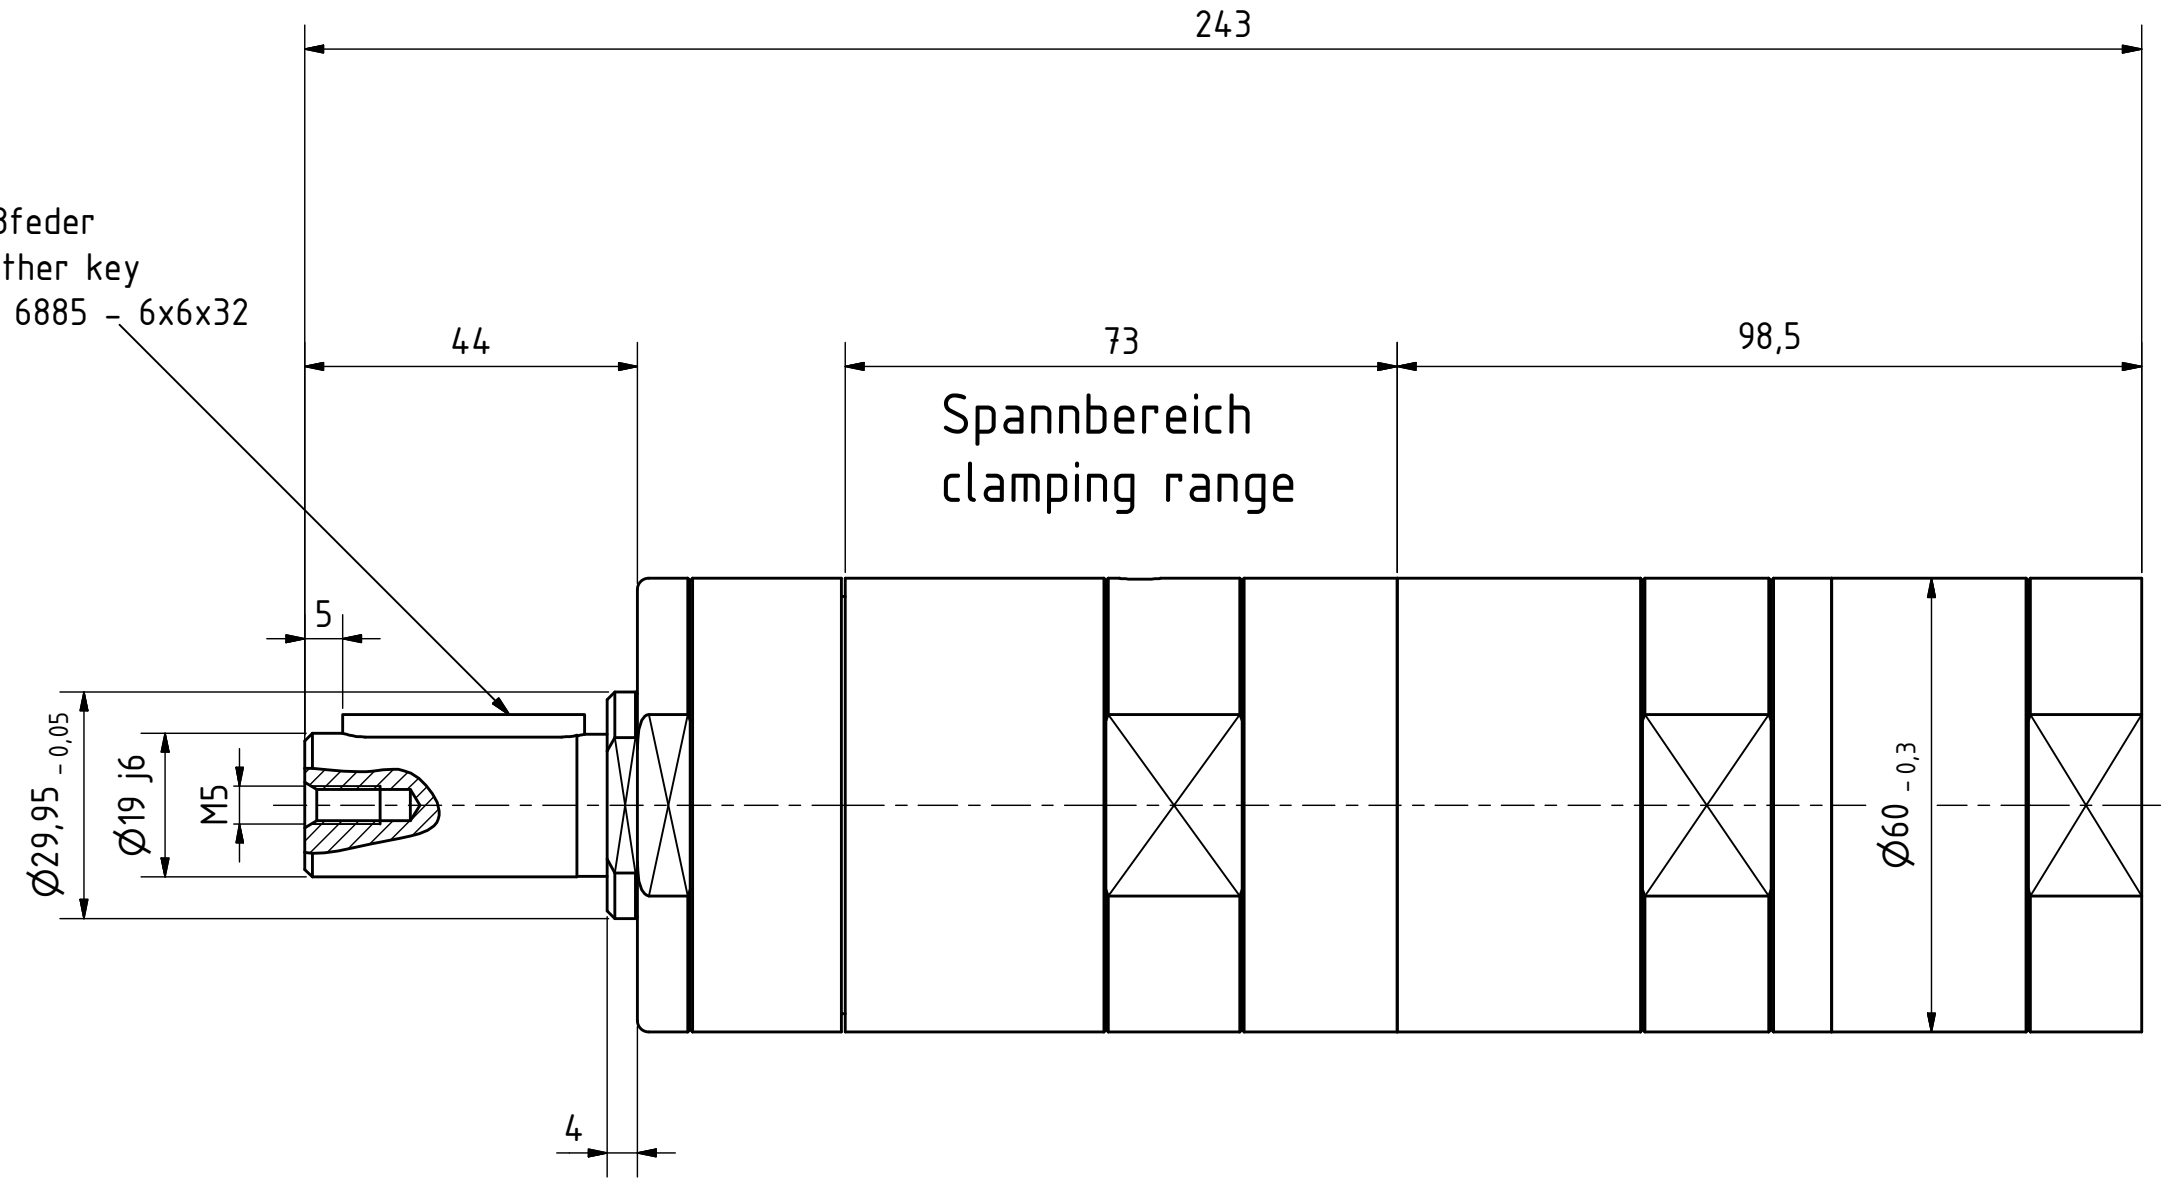

Paßfeder
feather key
DIN 6885 - 6x6x32

MRD 120-600 60002267		MANNESMANN DEMAC	
		Änderungsstand:	06.11.2017