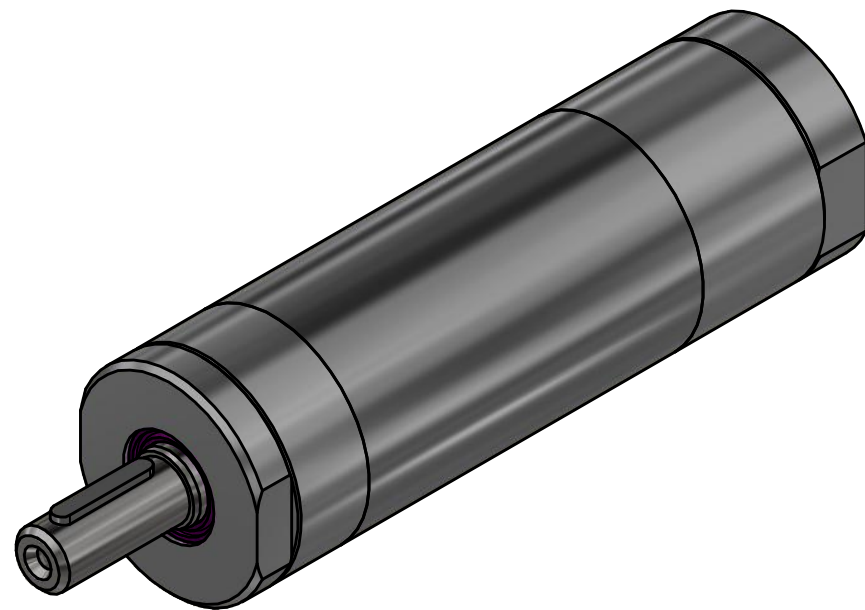

Paßfeder  
feather key  
DIN 6885 - 3x3x18

MRD 25-9600 F55  
29945117

**MANNESMANN**  
**DEMAC**

Änderungsstand: - 07.09.2018