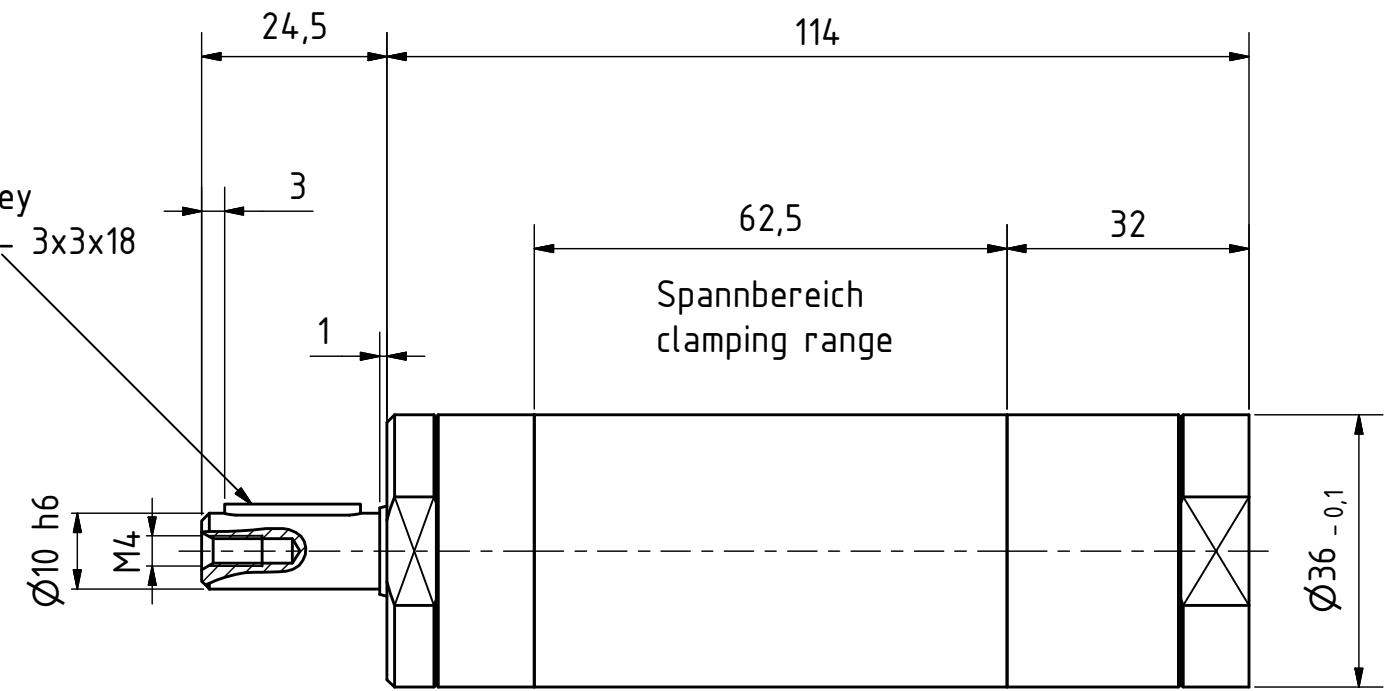

Paßfeder  
feather key  
DIN 6885 - 3x3x18

MRD 25-9600 F55  
29945117

**MANNESMANN**  
**DEMAC**

Änderungsstand: - 07.09.2018