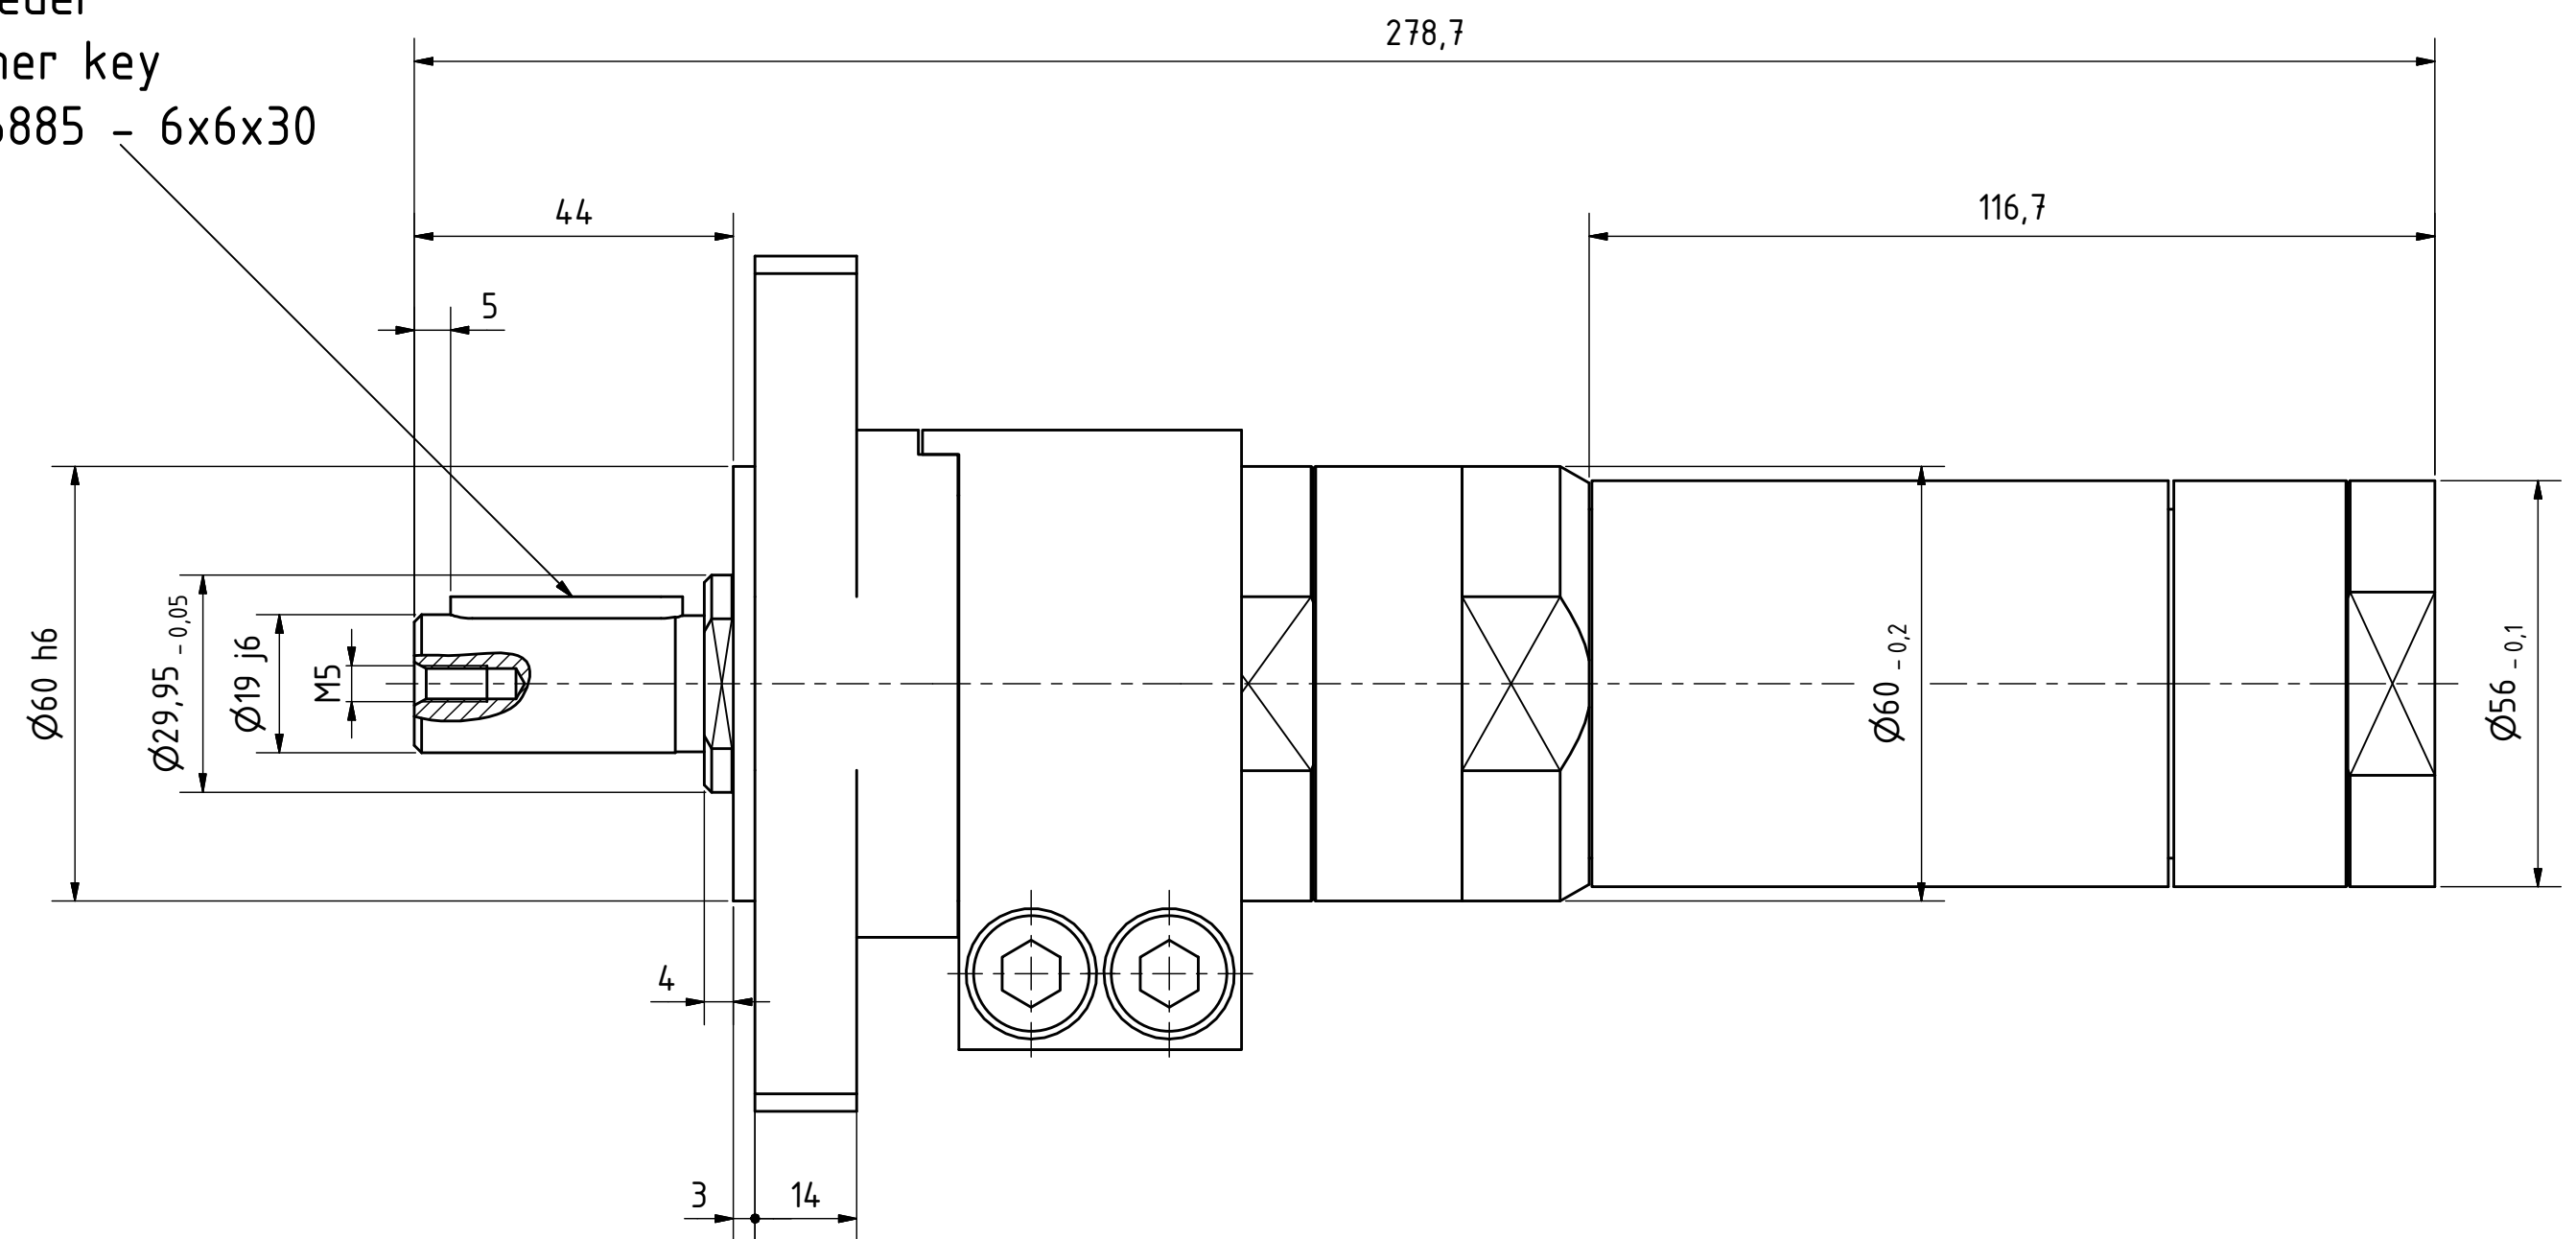

Paßfeder
feather key
DIN 6885 - 6x6x30

MRD 55-105 F100
60031937

**MANNESMANN
DEMAG**

Änderungsstand: - 21.11.2018