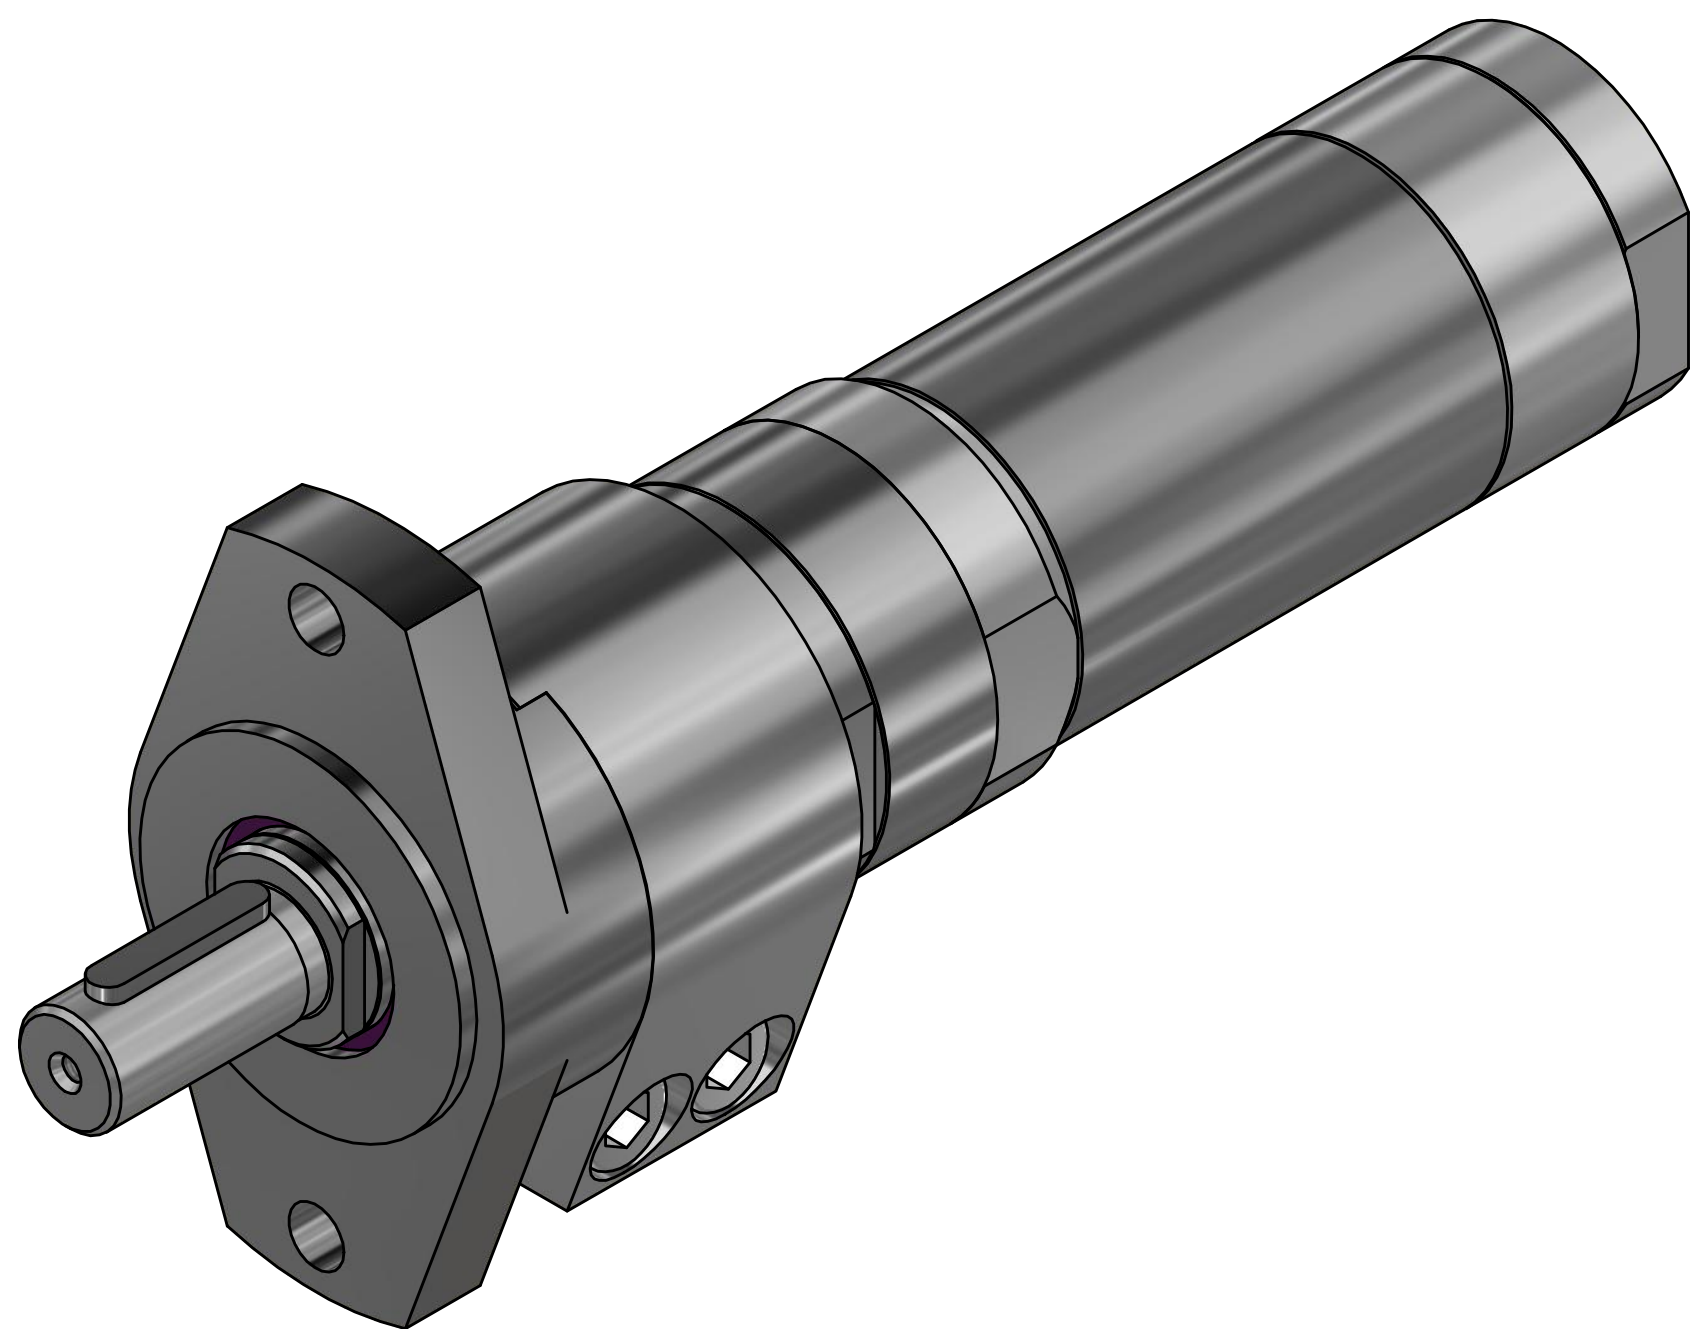

Paßfeder
feather key
DIN 6885 - 6x6x30

MRD 55-105 F100
60031937

**MANNESMANN
DEMAG**

Änderungsstand: - 21.11.2018