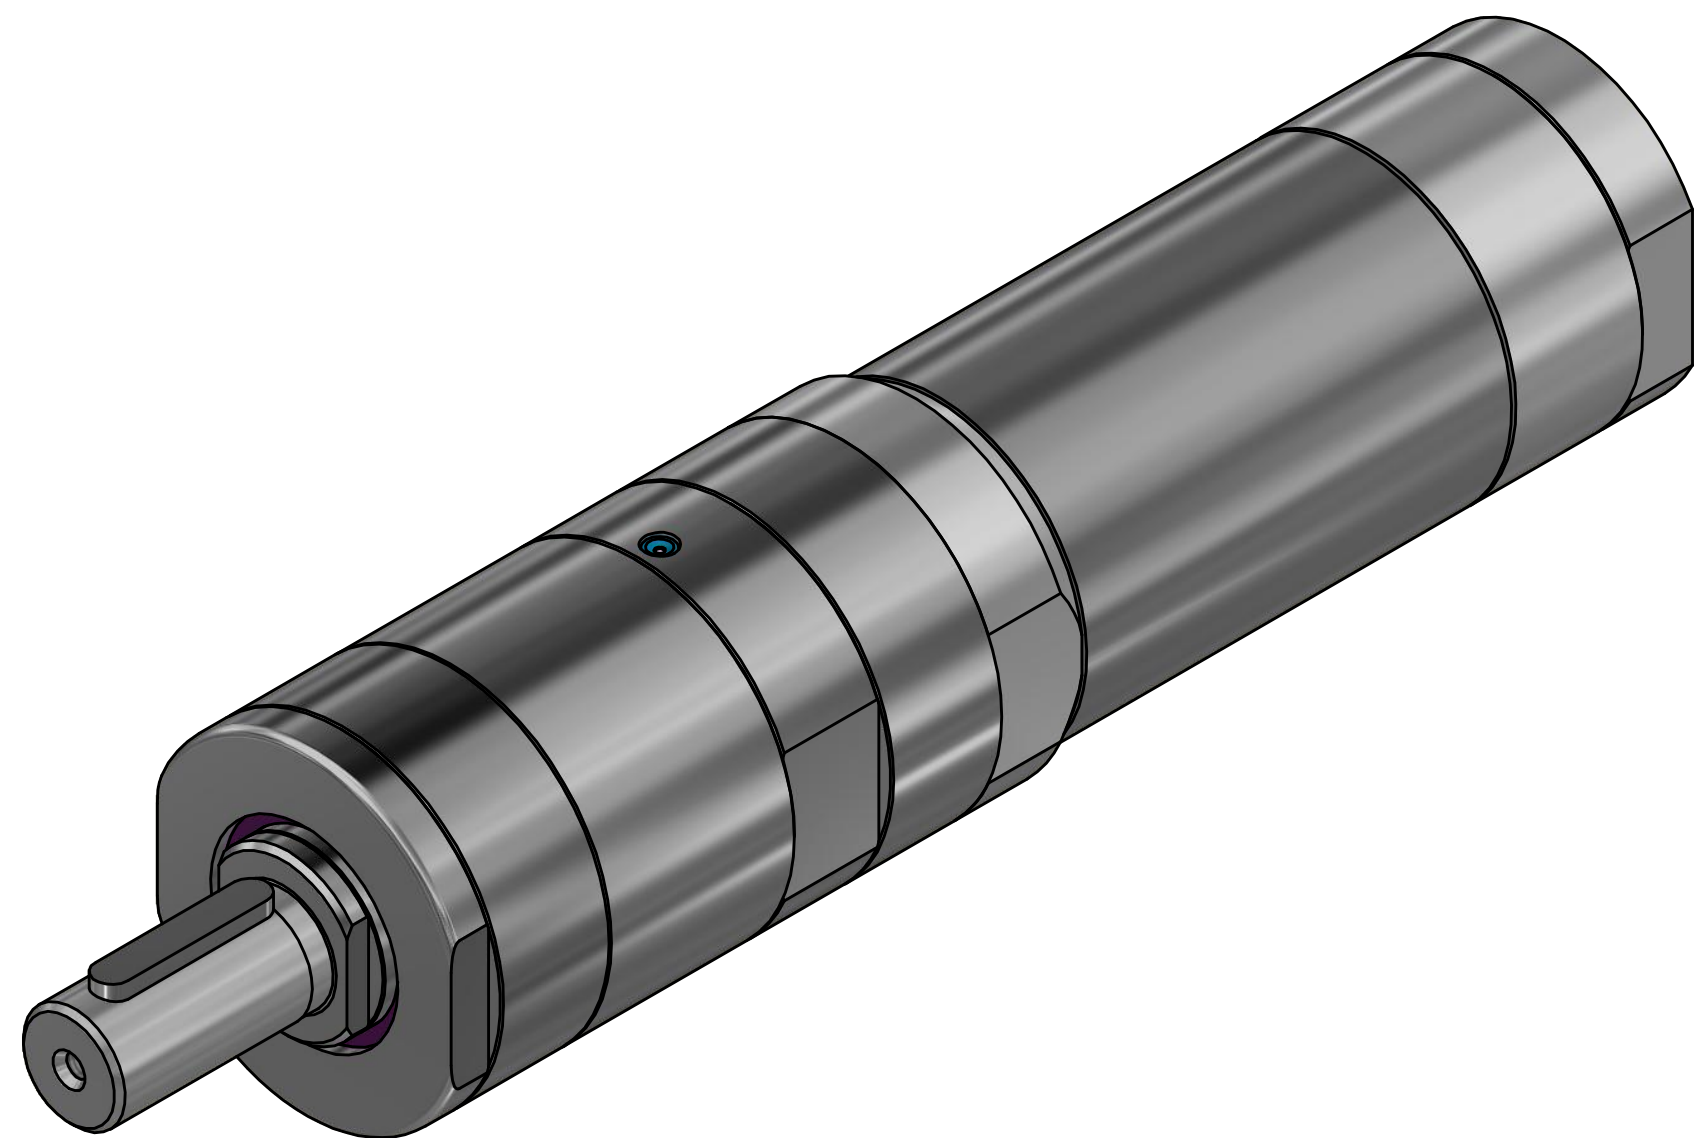

Paßfeder
feather key
DIN 6885 - 6x6x30

MRD 55-105
60009977

**MANNESMANN
DEMAG**

Änderungsstand: - 21.11.2018