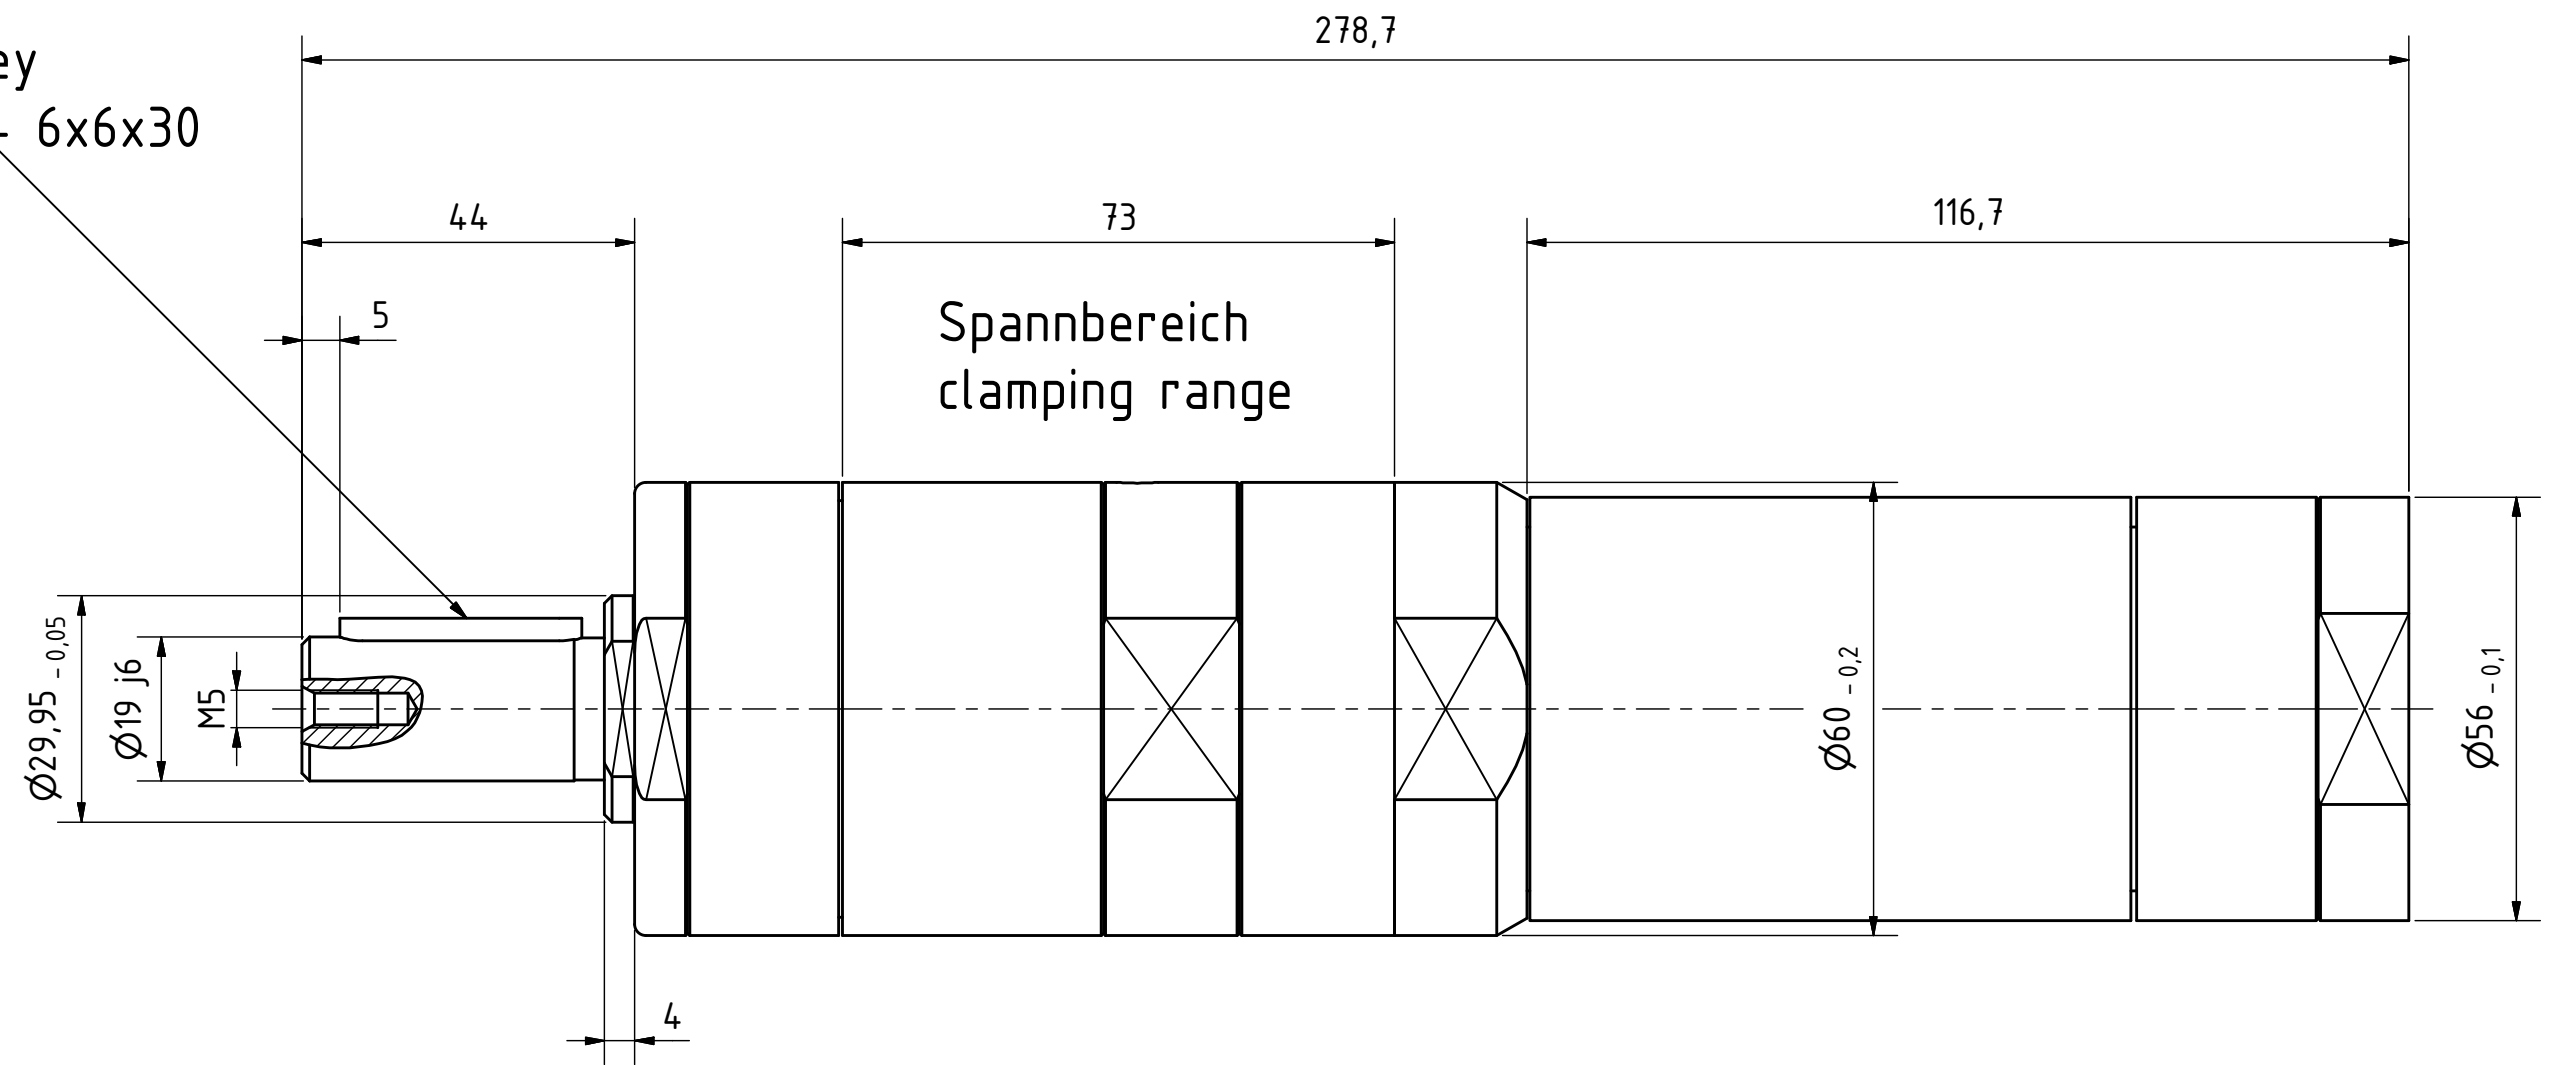

Paßfeder
feather key
DIN 6885 - 6x6x30

MRD 55-105
60009977

**MANNESMANN
DEMAG**

Änderungsstand: - 21.11.2018