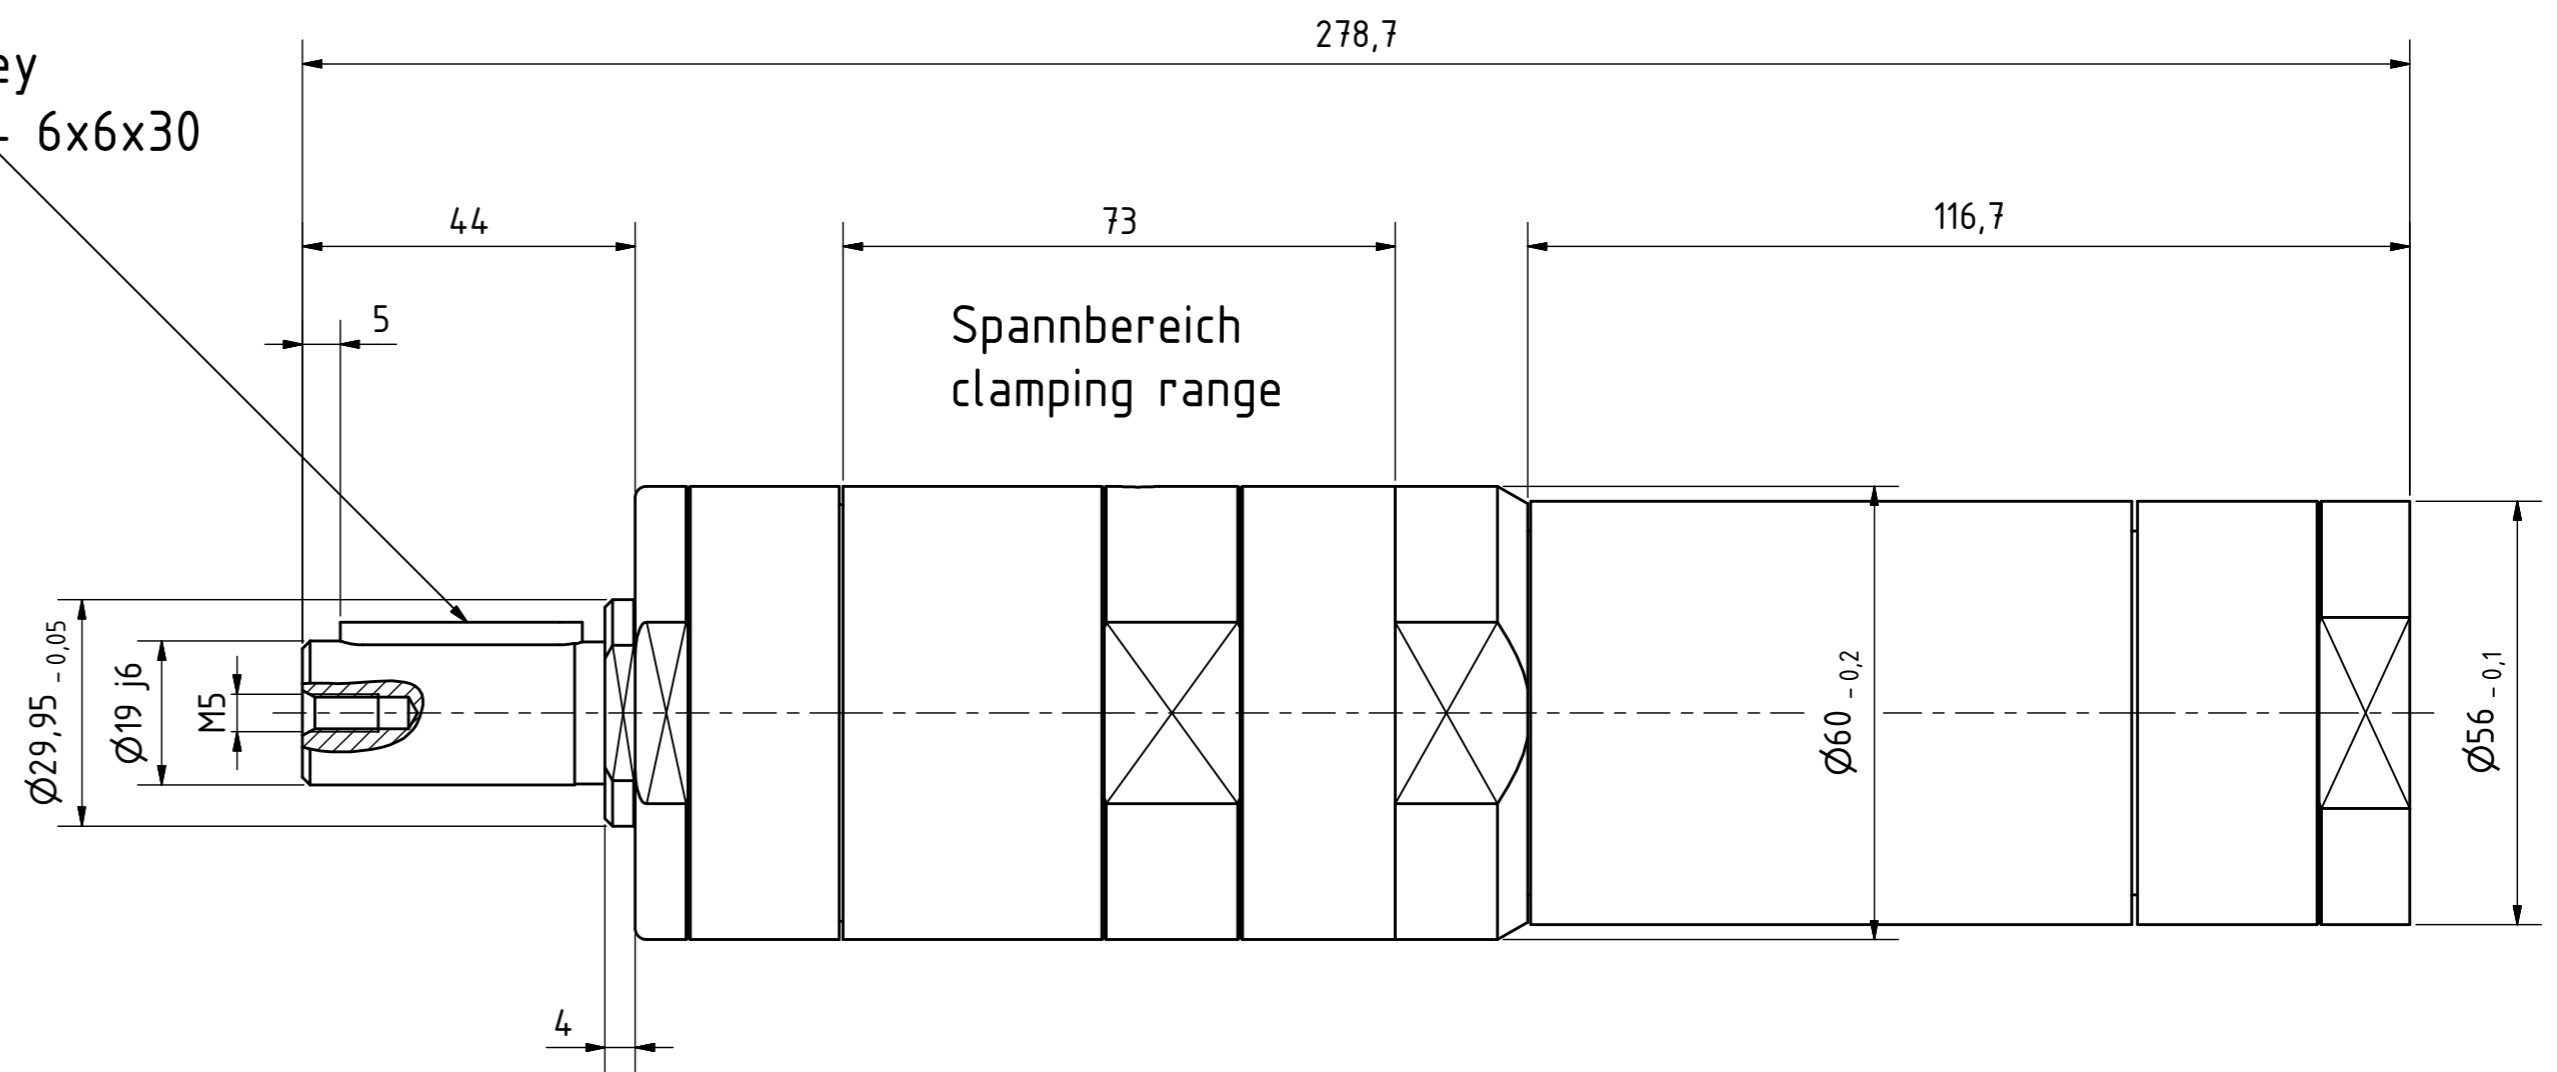

Paßfeder
feather key
DIN 6885 - 6x6x30

MRD 55-50
60009997

**MANNESMANN
DEMAG**

Änderungsstand: - 21.11.2018