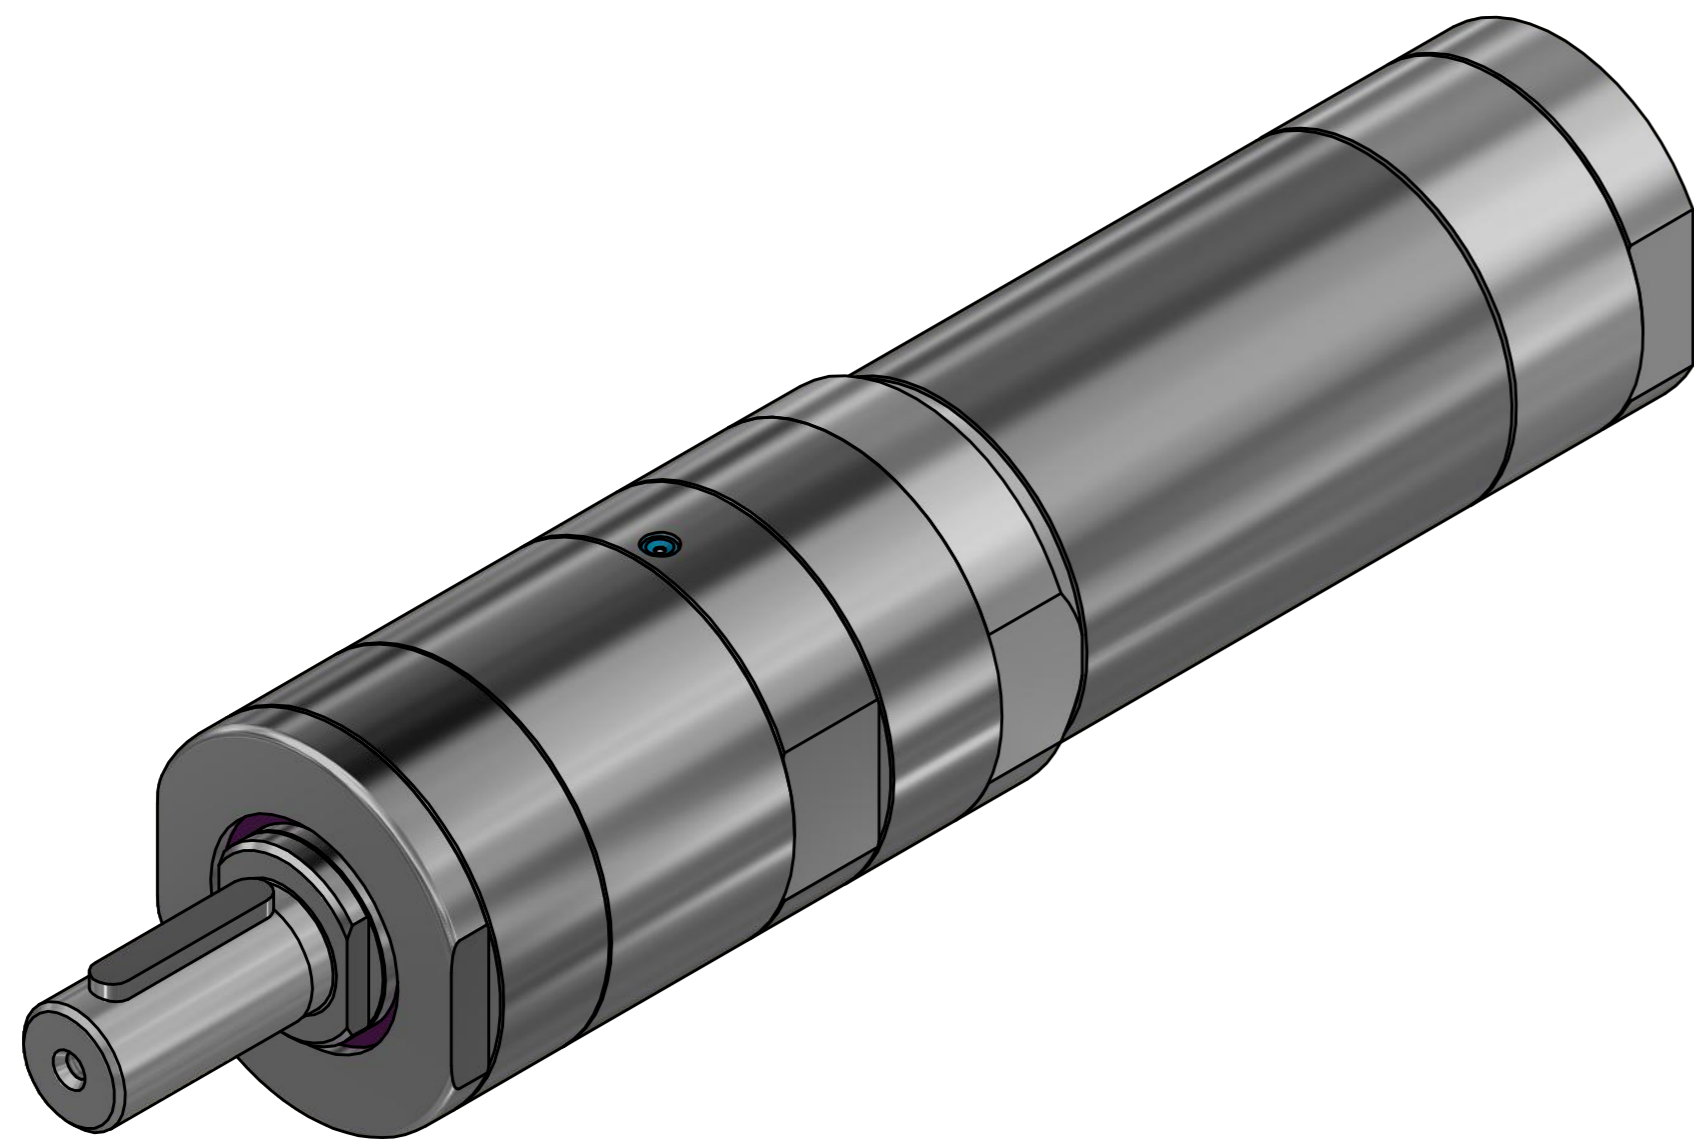

Paßfeder
feather key
DIN 6885 - 6x6x30

MRD 55-50
60009997

**MANNESMANN
DEMAG**

Änderungsstand: - 21.11.2018