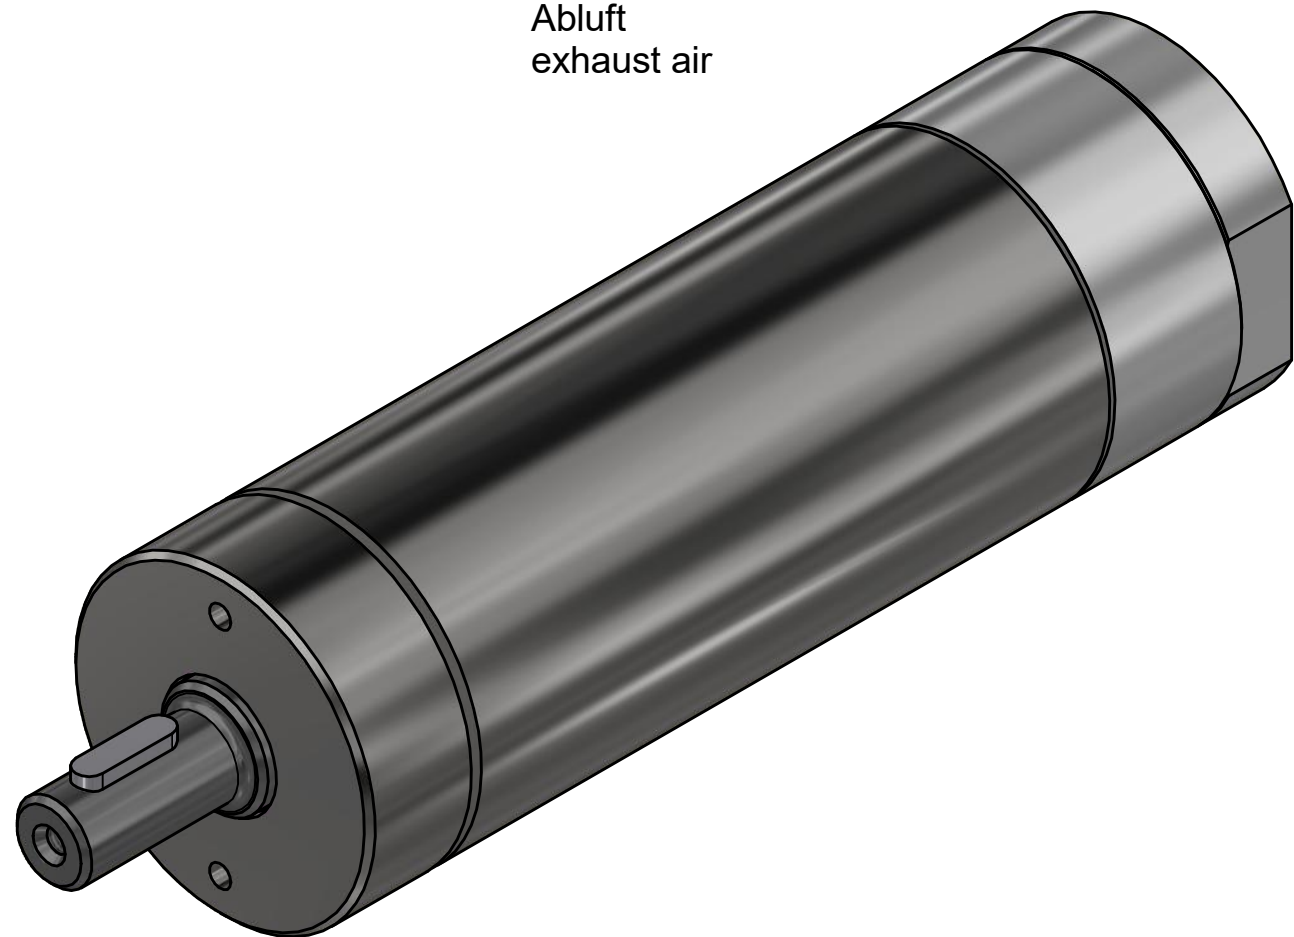

Passfeder  
feather key  
DIN 6885 - 5x5x18

MRD 55-650  
60033267

**MANNESMANN**  
**DEMAC**

Änderungsstand: - 16.11.2018