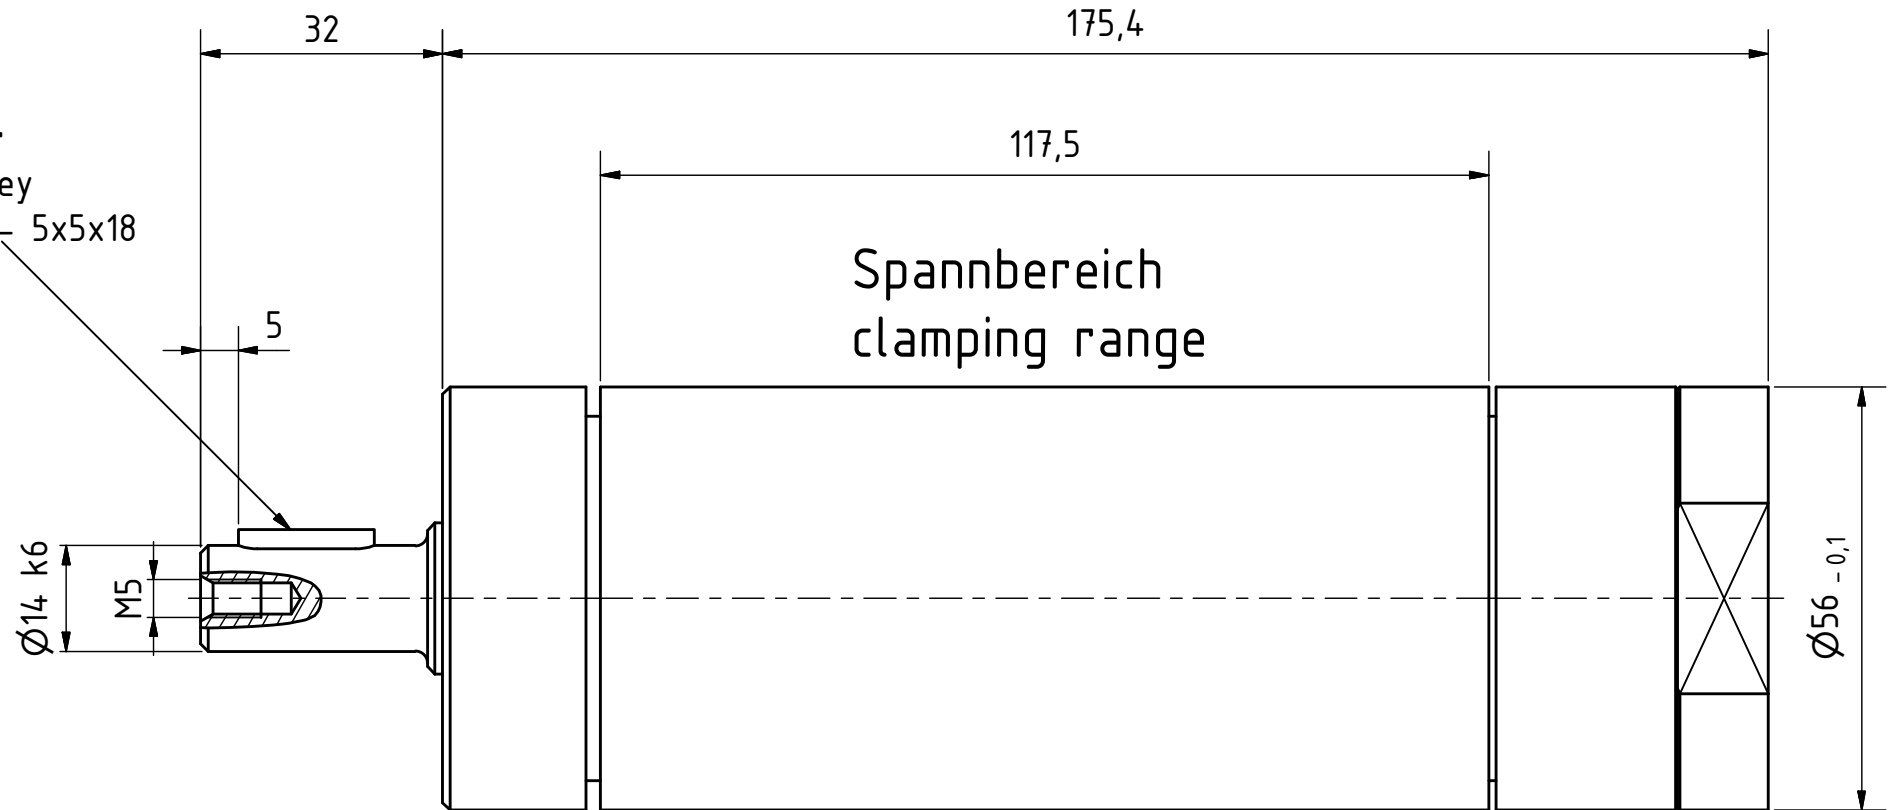

Passfeder  
feather key  
DIN 6885 - 5x5x18

MRD 55-650  
60033267

**MANNESMANN**  
**DEMAC**

Änderungsstand: - 16.11.2018