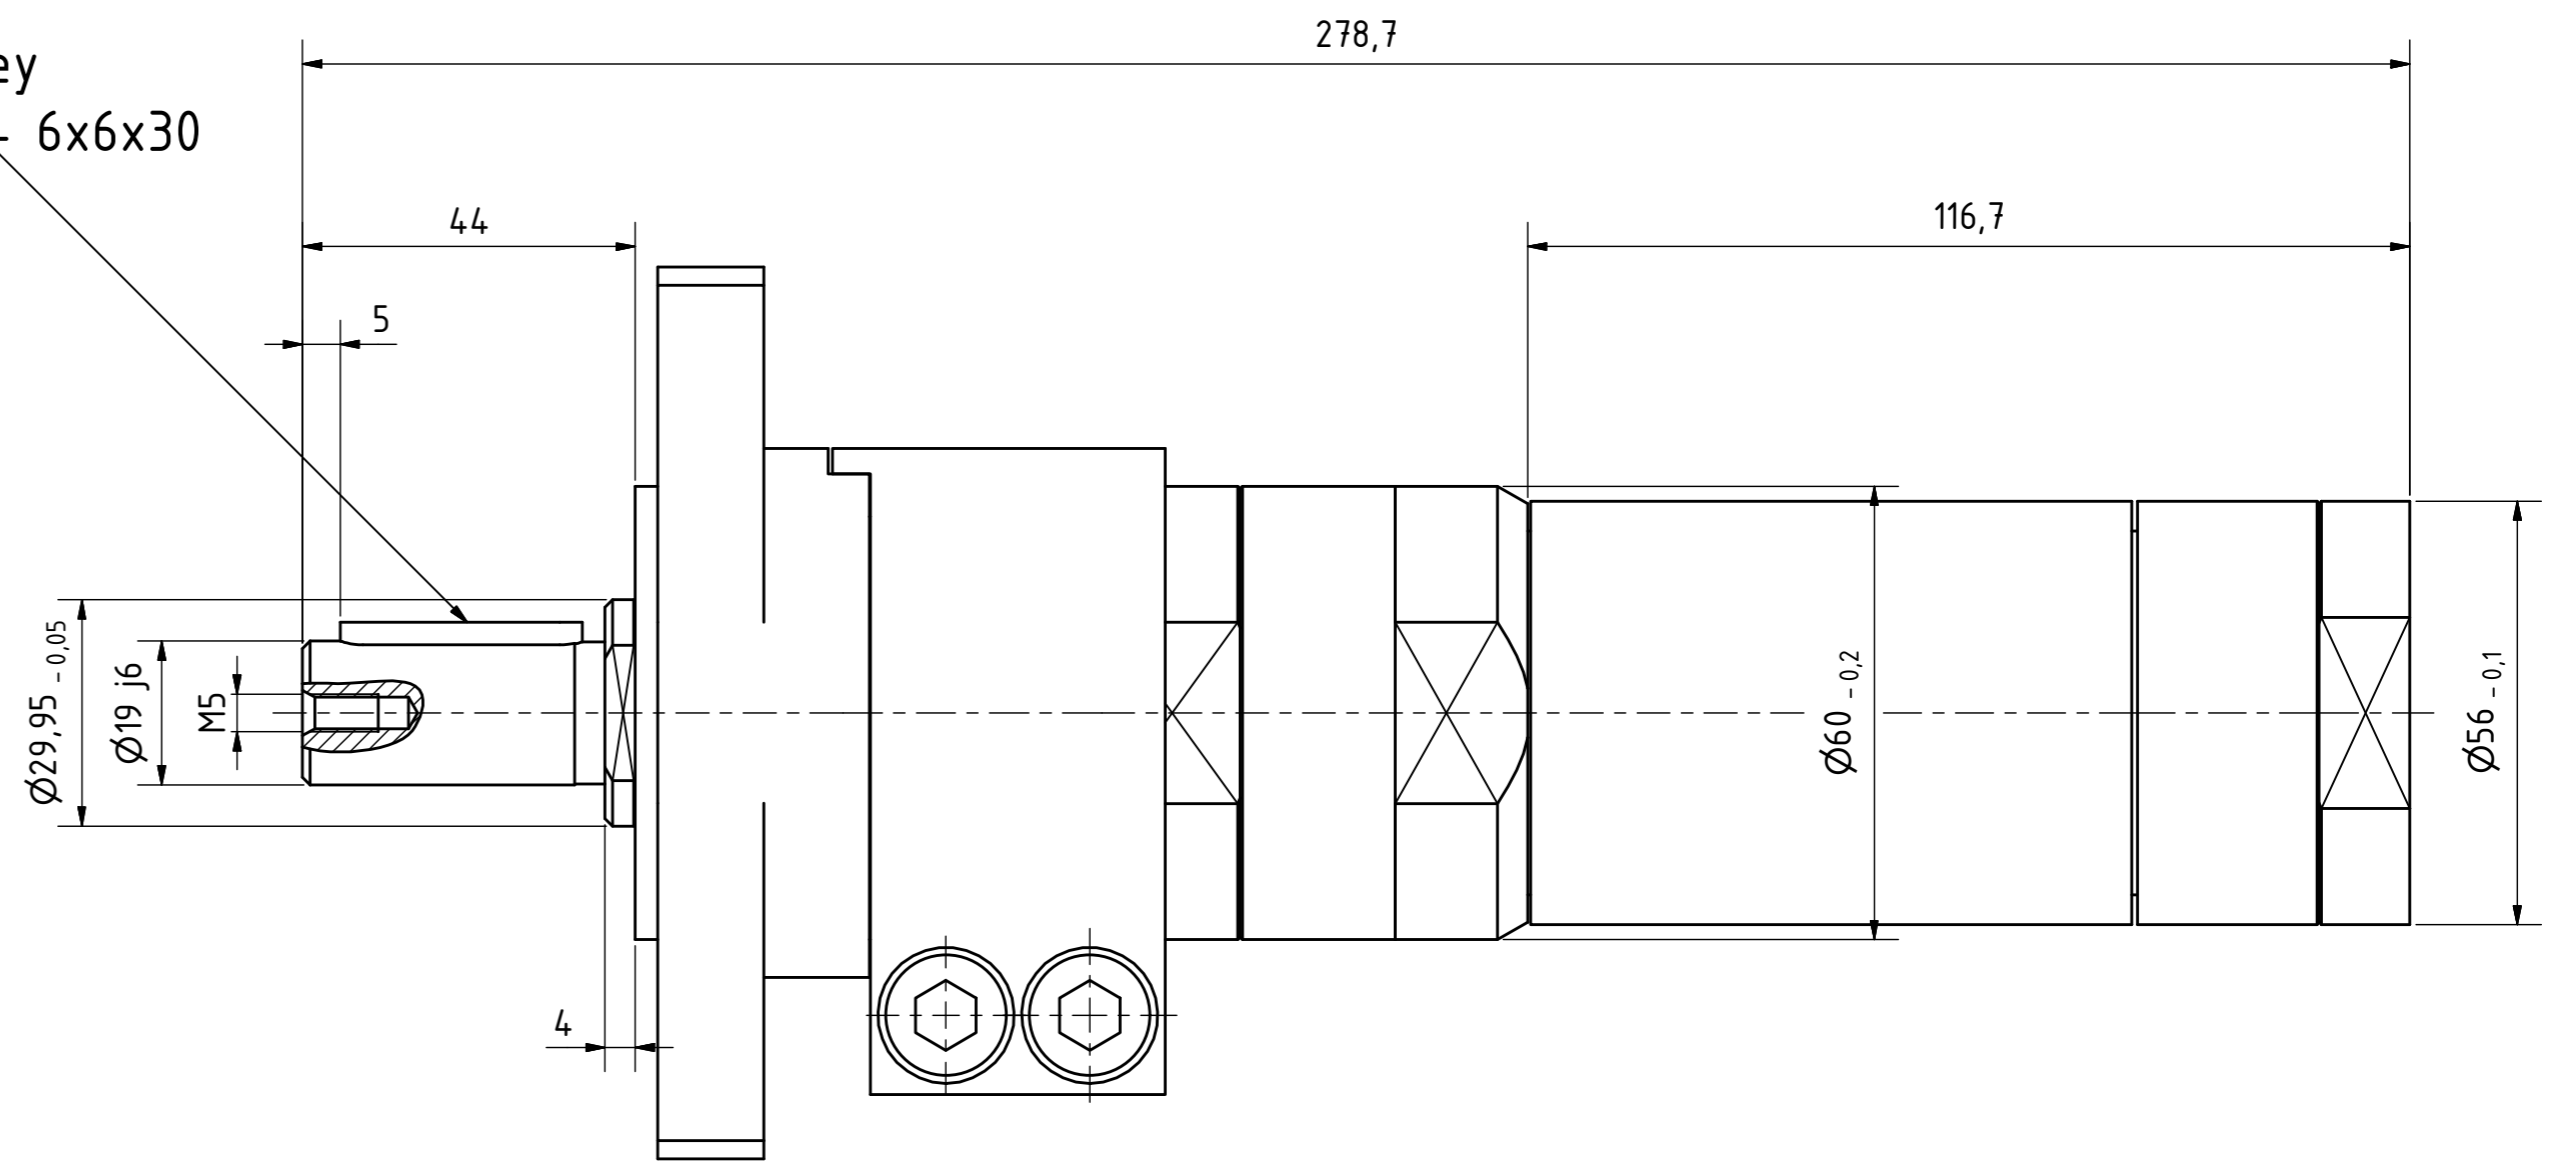

Paßfeder
feather key
DIN 6885 - 6x6x30

MRD 55-75 F100
60031927

**MANNESMANN
DEMAG**

Änderungsstand: - 21.11.2018