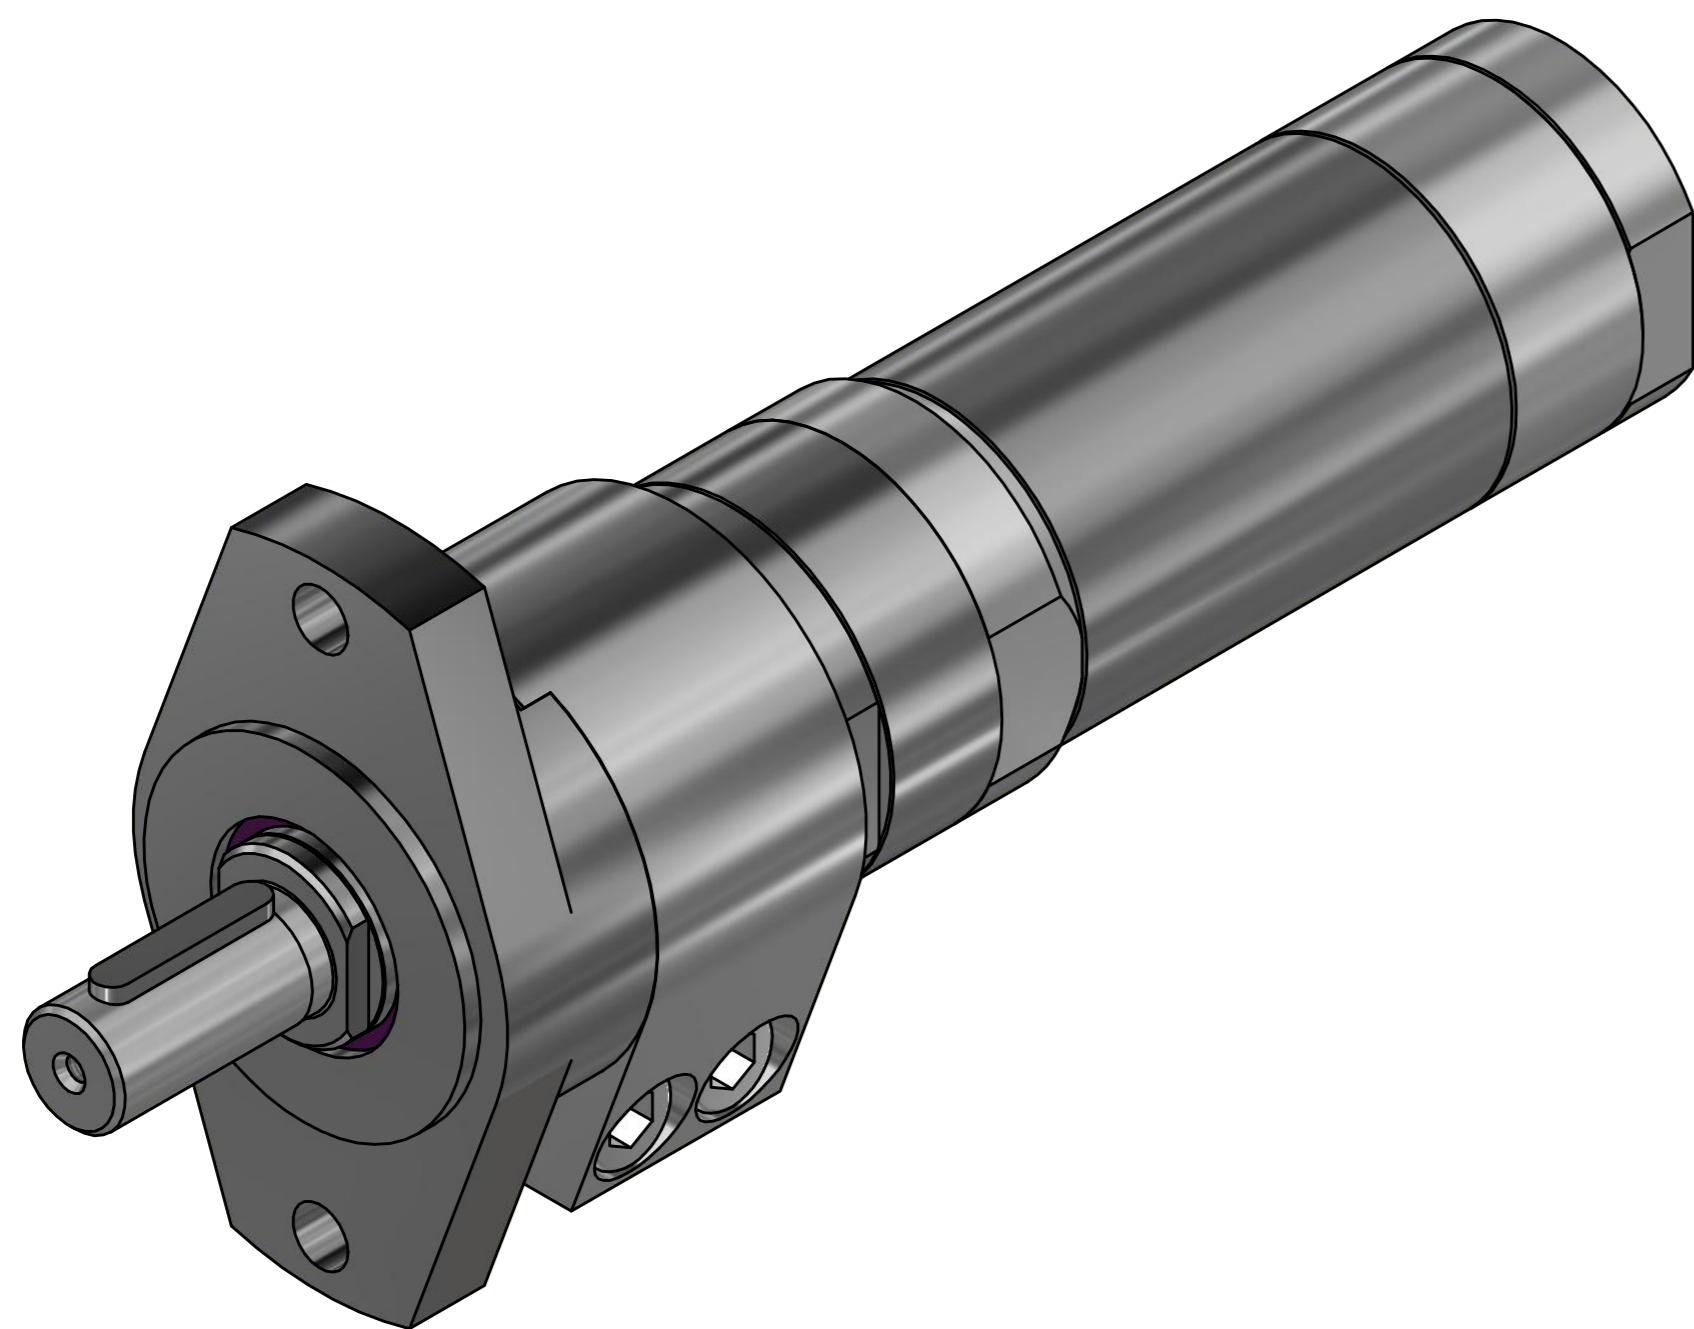

Paßfeder
feather key
DIN 6885 - 6x6x30

MRD 55-75 F100
60031927

**MANNESMANN
DEMAG**

Änderungsstand: - 21.11.2018