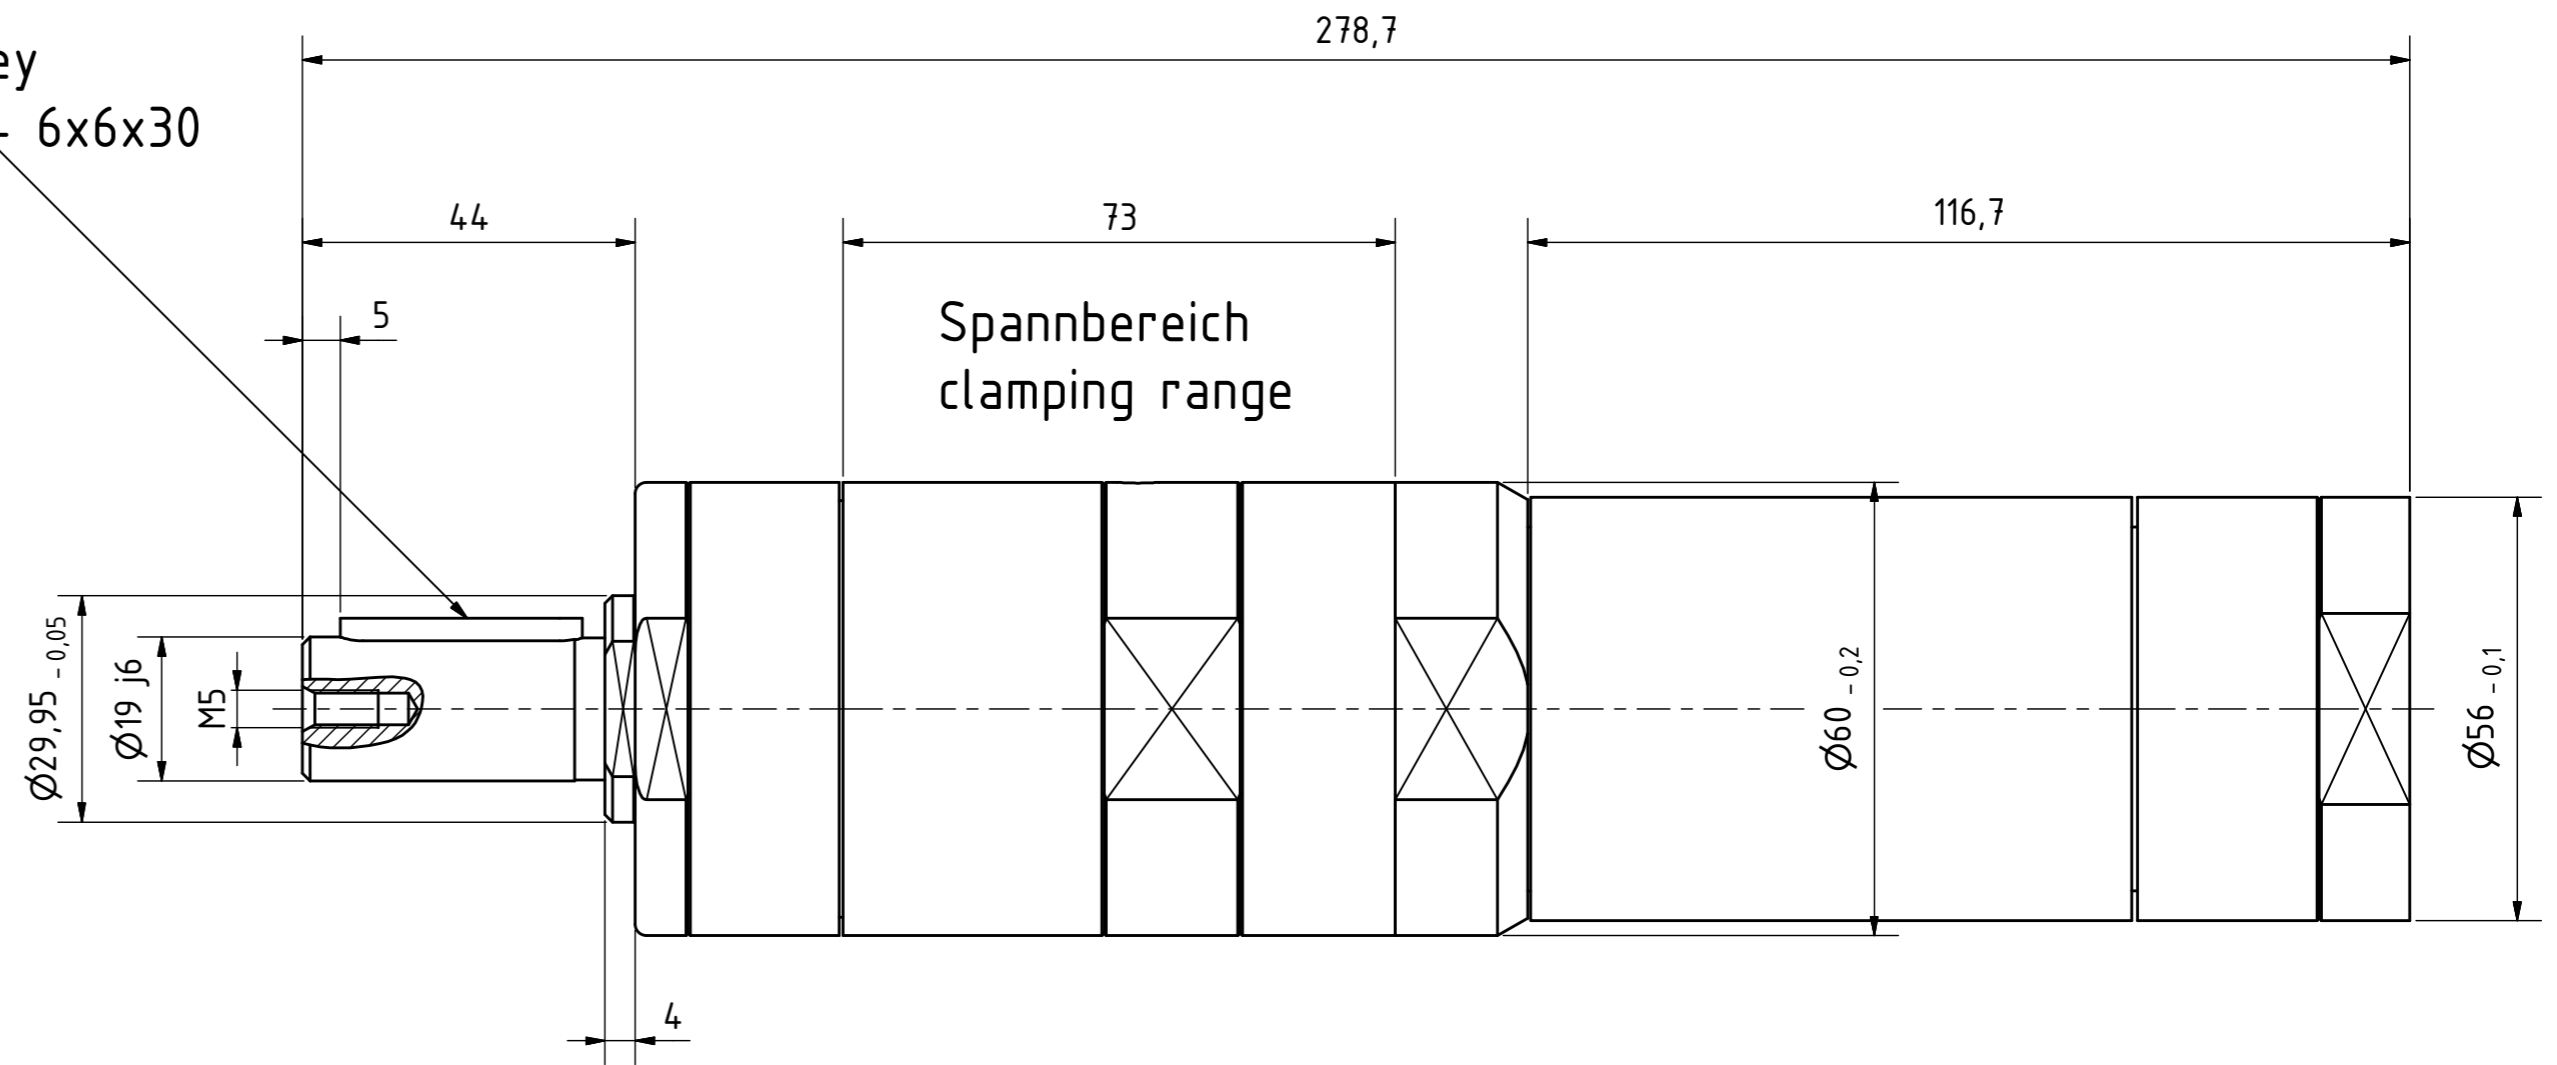

Paßfeder
feather key
DIN 6885 - 6x6x30

MRD 55-75
60009987

**MANNESMANN
DEMAG**

Änderungsstand: - 21.11.2018