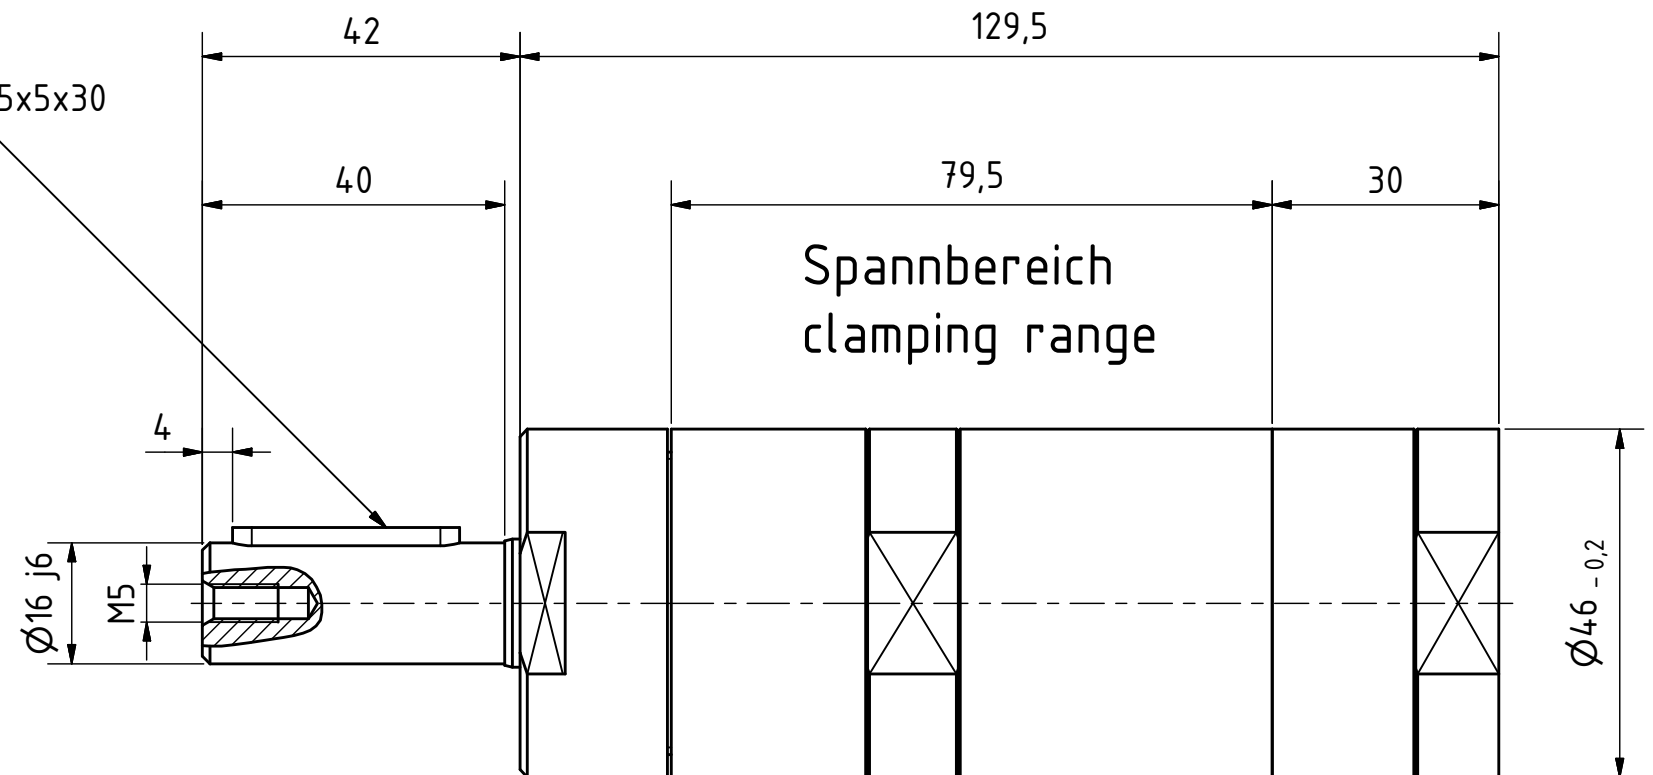

Passfeder  
feather key  
DIN 6885 - 5x5x30

MRD 65-10500  
60024557

**MANNESMANN**  
**DEMAG**

Änderungsstand:

15.01.2018