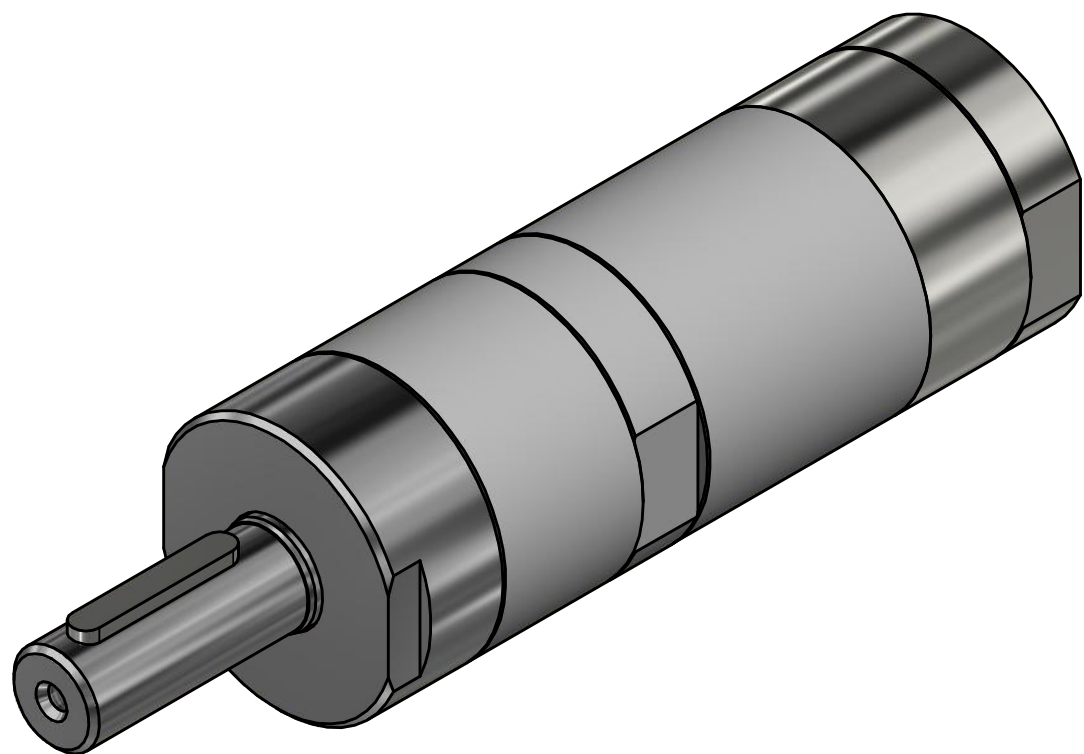

Passfeder  
feather key  
DIN 6885 - 5x5x30

MRD 65-10500  
60024557

**MANNESMANN**  
**DEMAG**

Änderungsstand:

15.01.2018