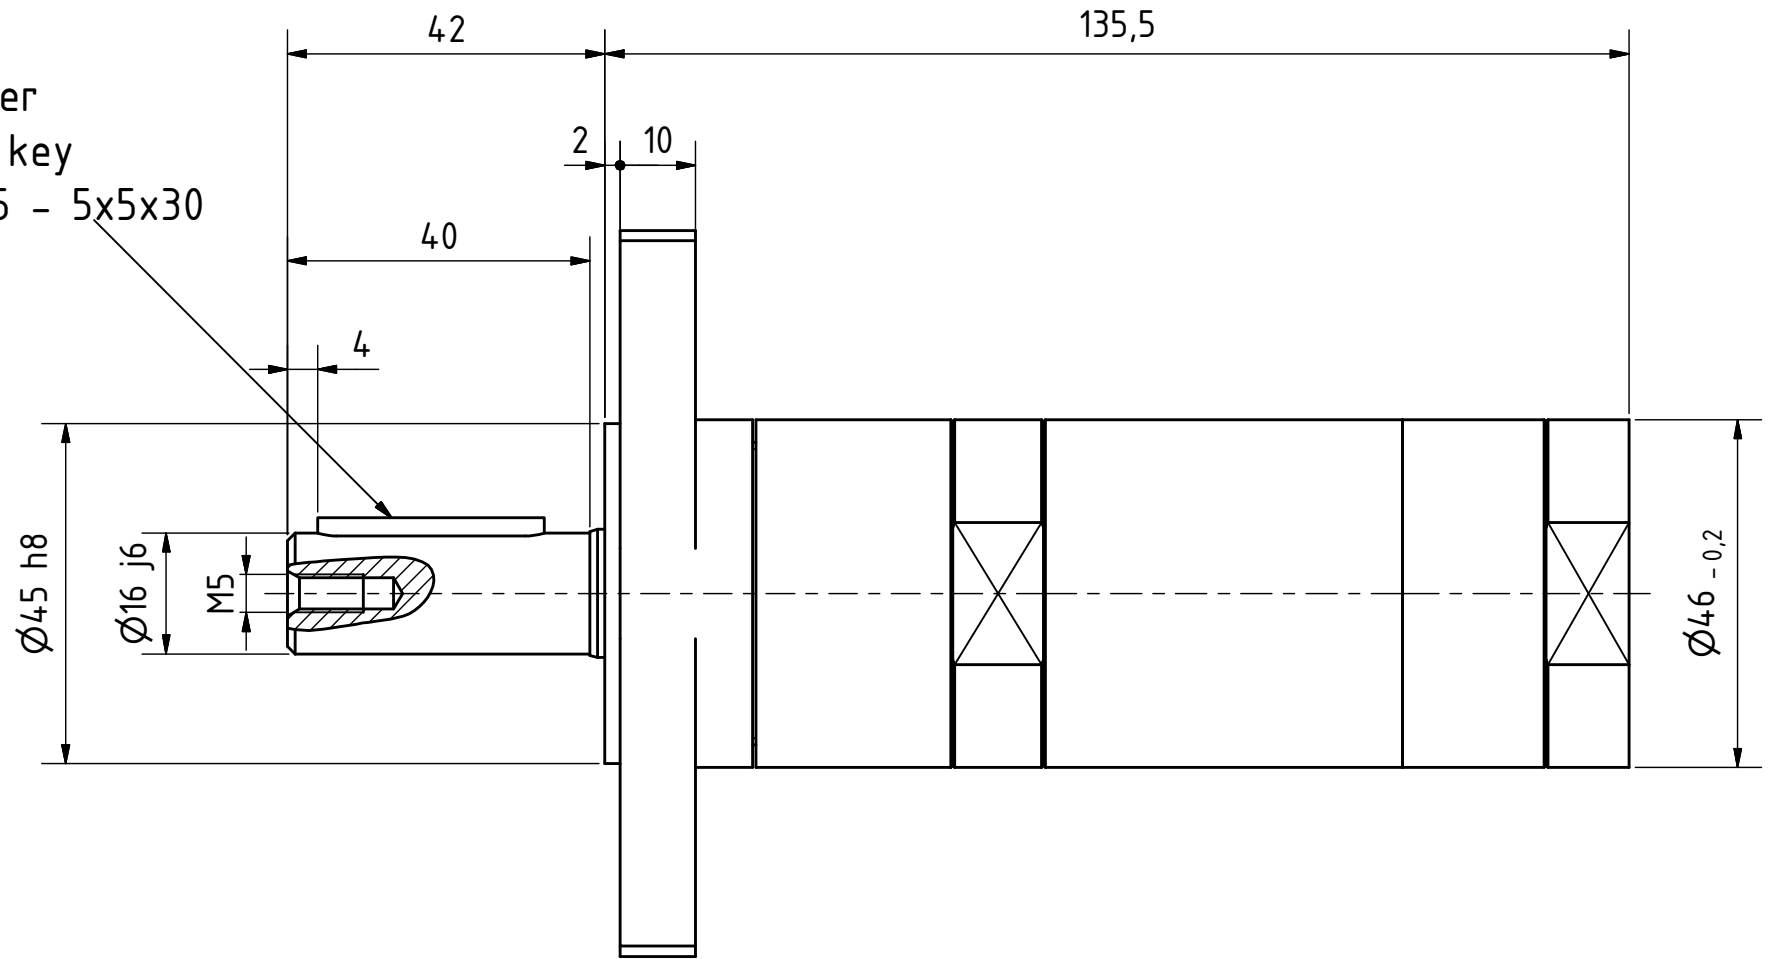

Passfeder  
feather key  
DIN 6885 - 5x5x30

MRD 84-1350 F80  
60031607

**MANNESMANN**  
**DEMAC**

Änderungsstand: - 08.01.2018