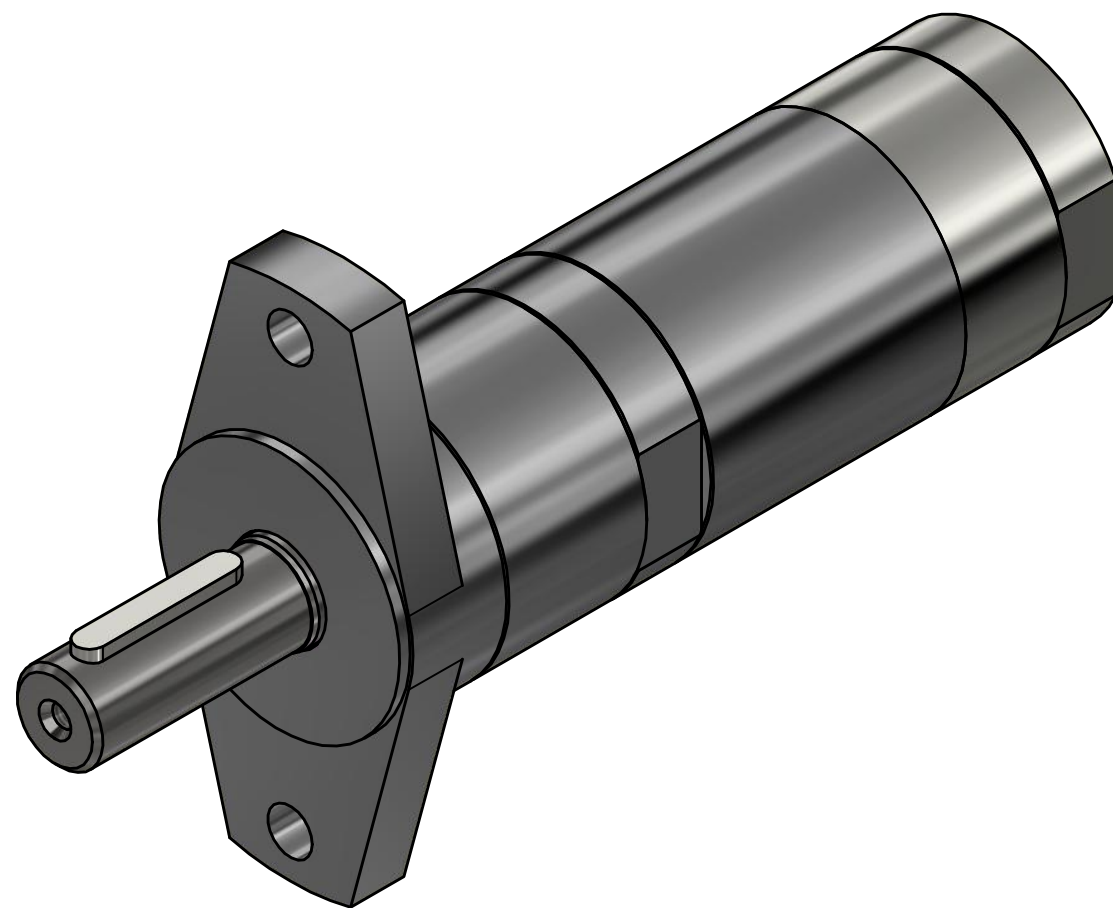

Passfeder  
feather key  
DIN 6885 - 5x5x30

MRD 84-1350 F80  
60031607

**MANNESMANN**  
**DEMAC**

Änderungsstand: - 08.01.2018