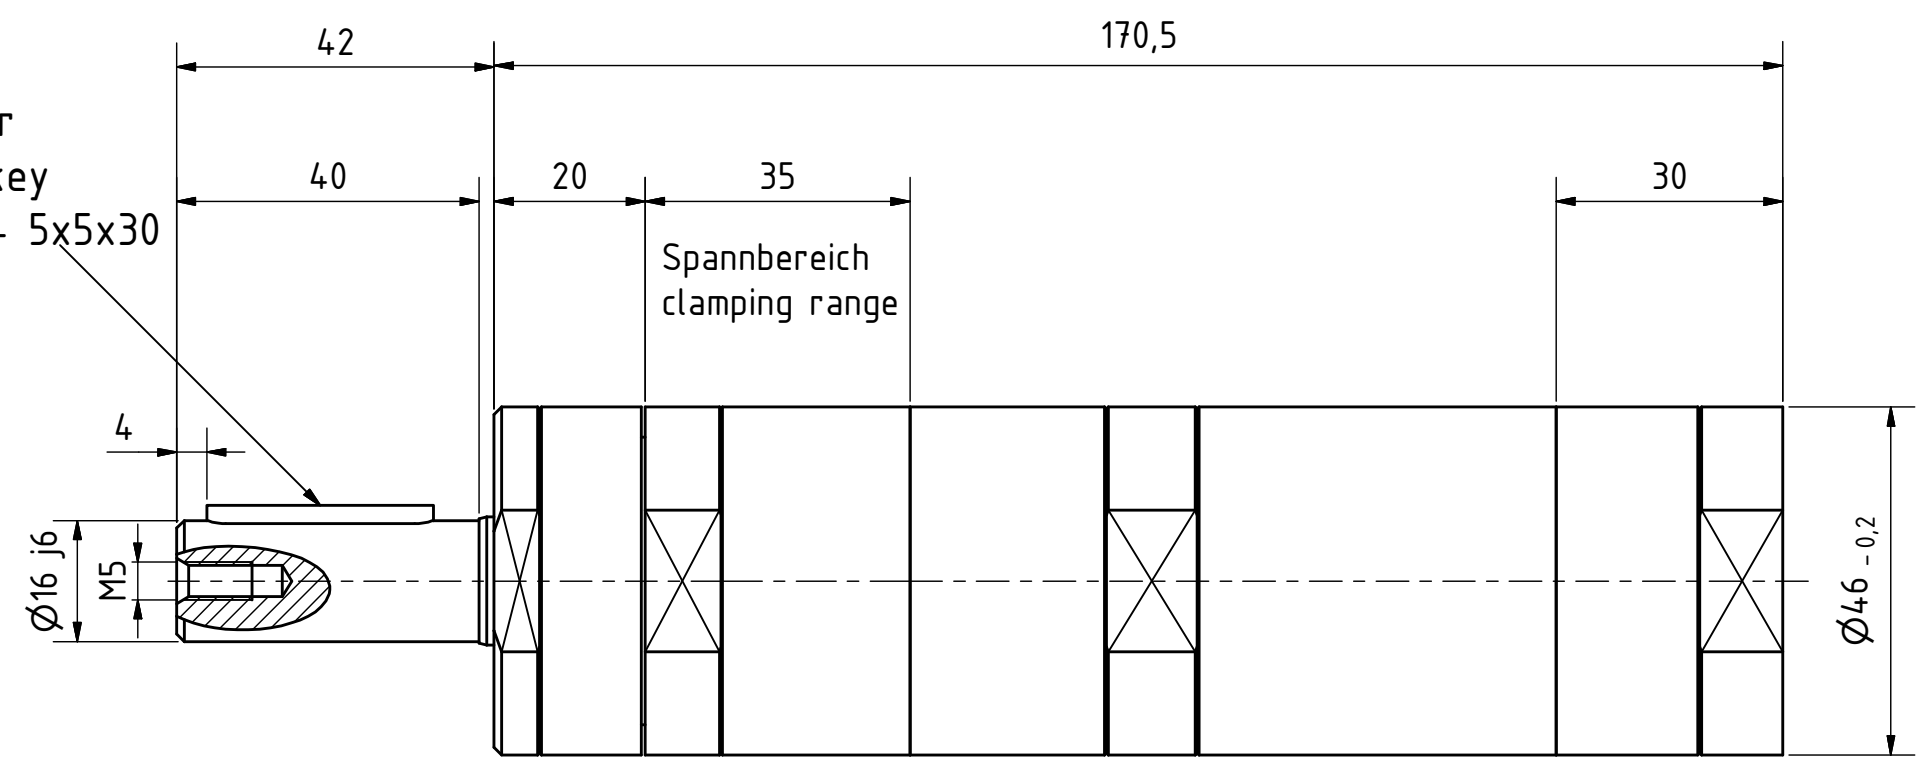

Passfeder
feather key
DIN6885 - 5x5x30

MRD 84-520
60024727

**MANNESMANN
DEMAC**

Änderungsstand: -- 16.11.2017