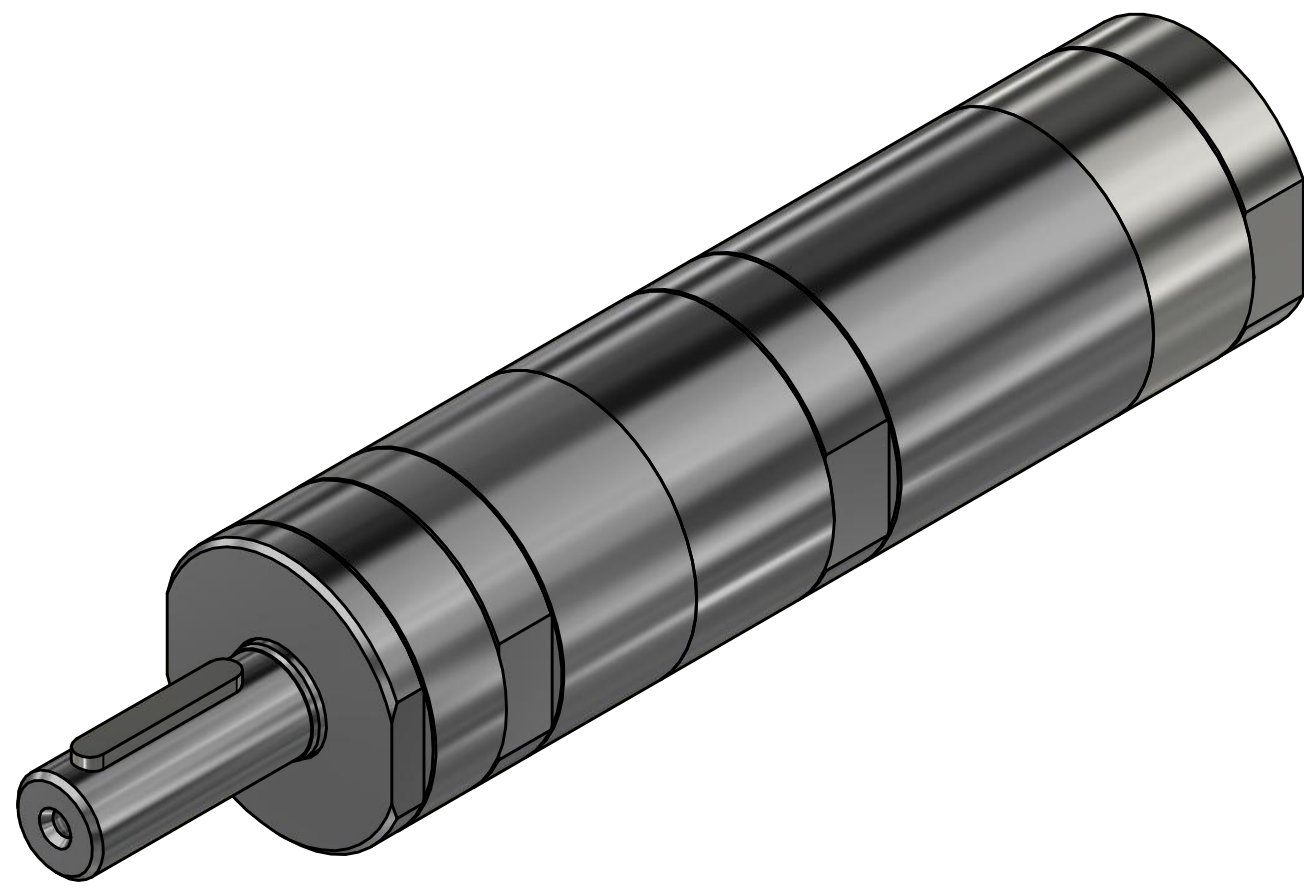

Passfeder
feather key
DIN6885 - 5x5x30

MRD 84-520
60024727

**MANNESMANN
DEMAC**

Änderungsstand: -- 16.11.2017