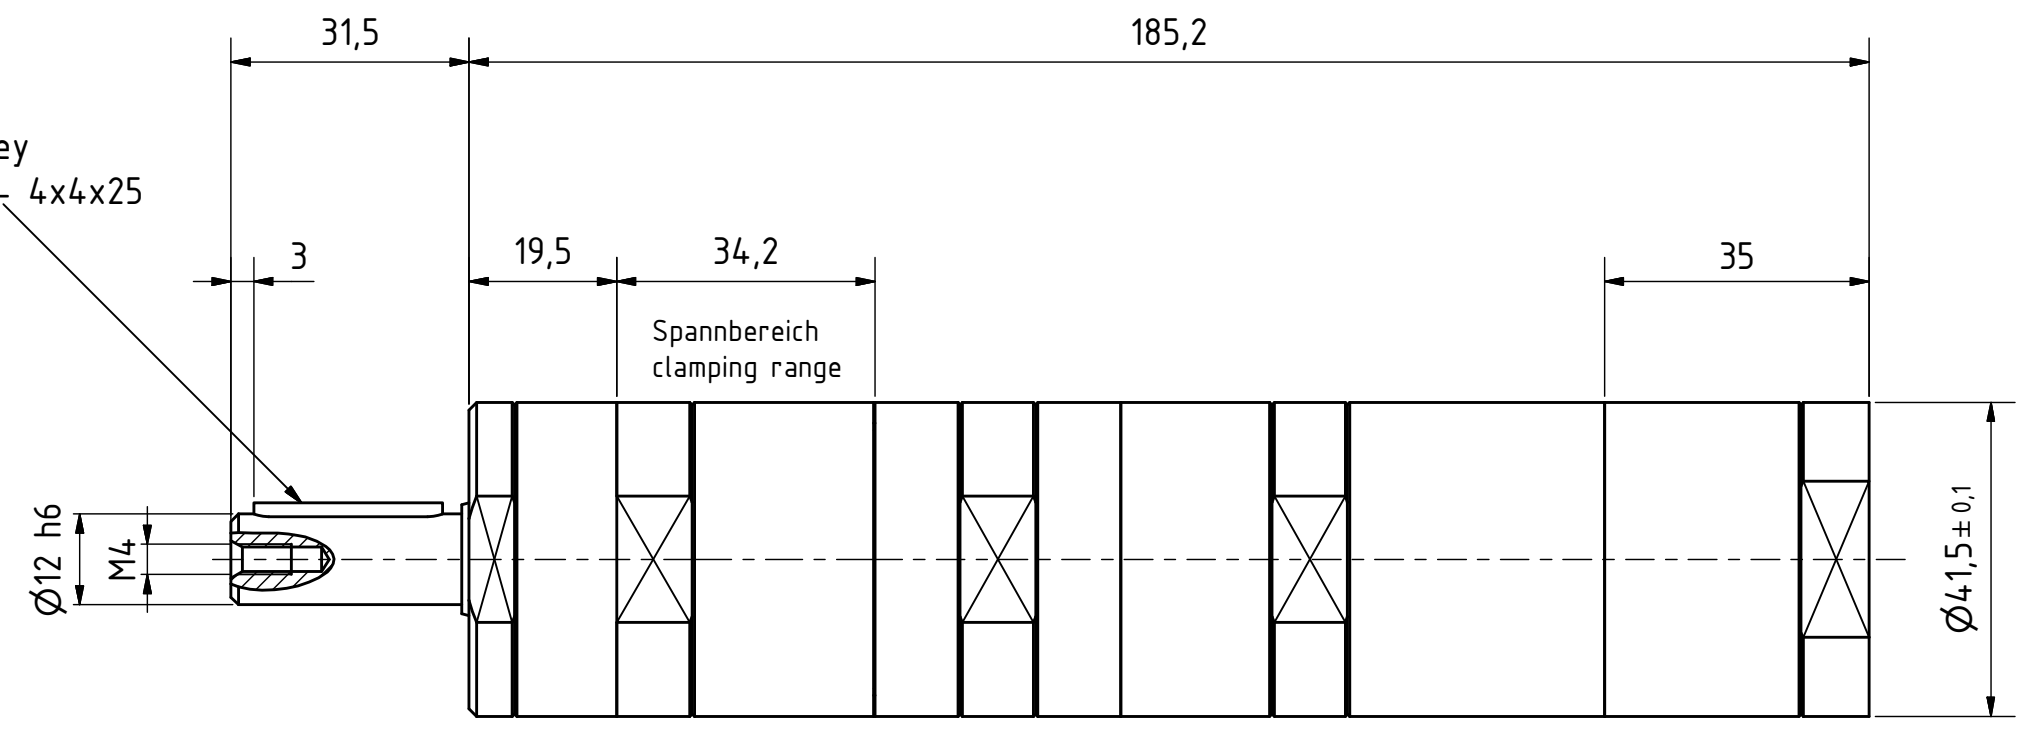

Passfeder
feather key
DIN 6885 - 4x4x25

MUD 23-120
29910847

**MANNESMANN
DEMAG**

Änderungsstand: 28.06.2018