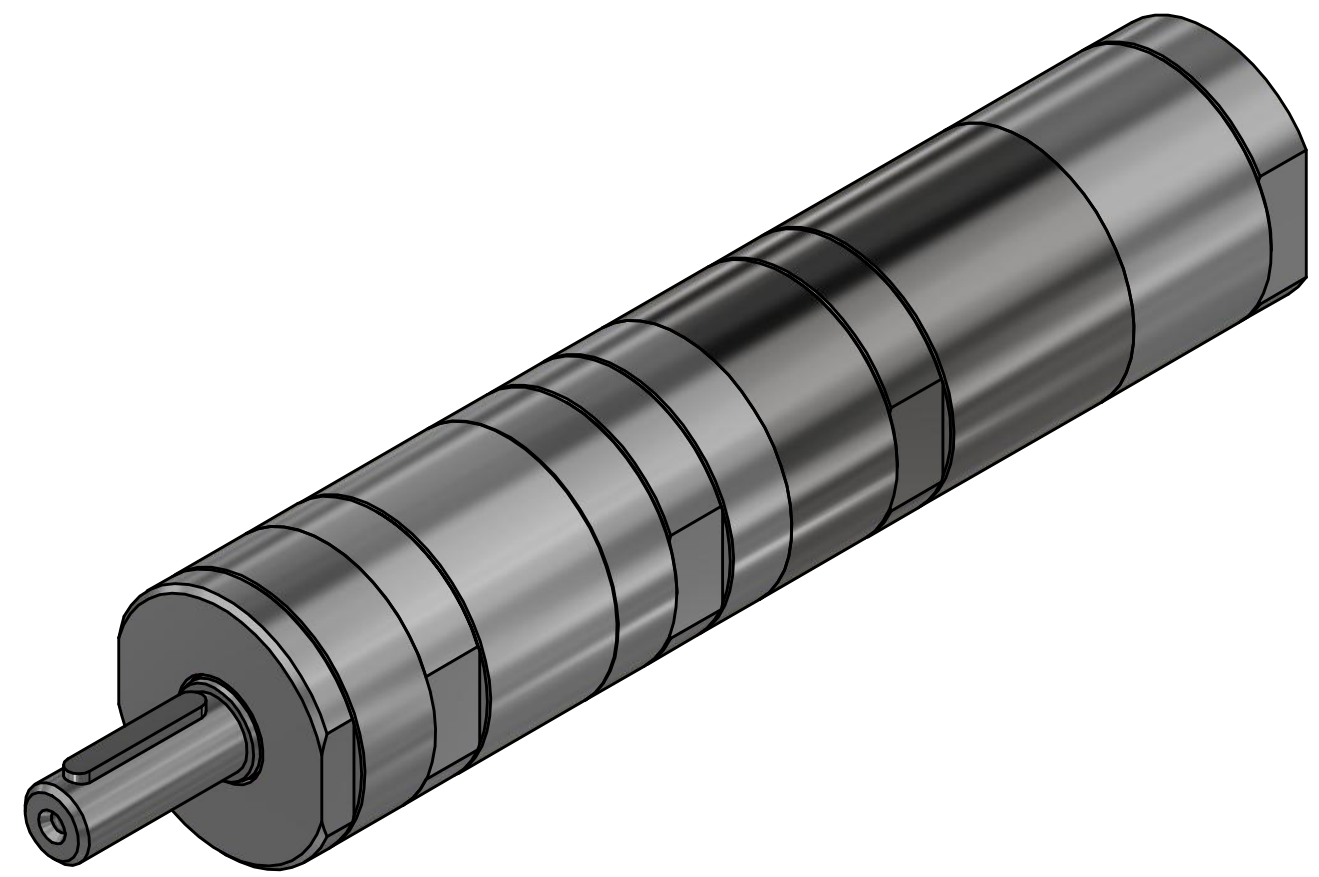

Passfeder
feather key
DIN 6885 - 4x4x25

MUD 23-120
29910847

**MANNESMANN
DEMAG**

Änderungsstand: 28.06.2018