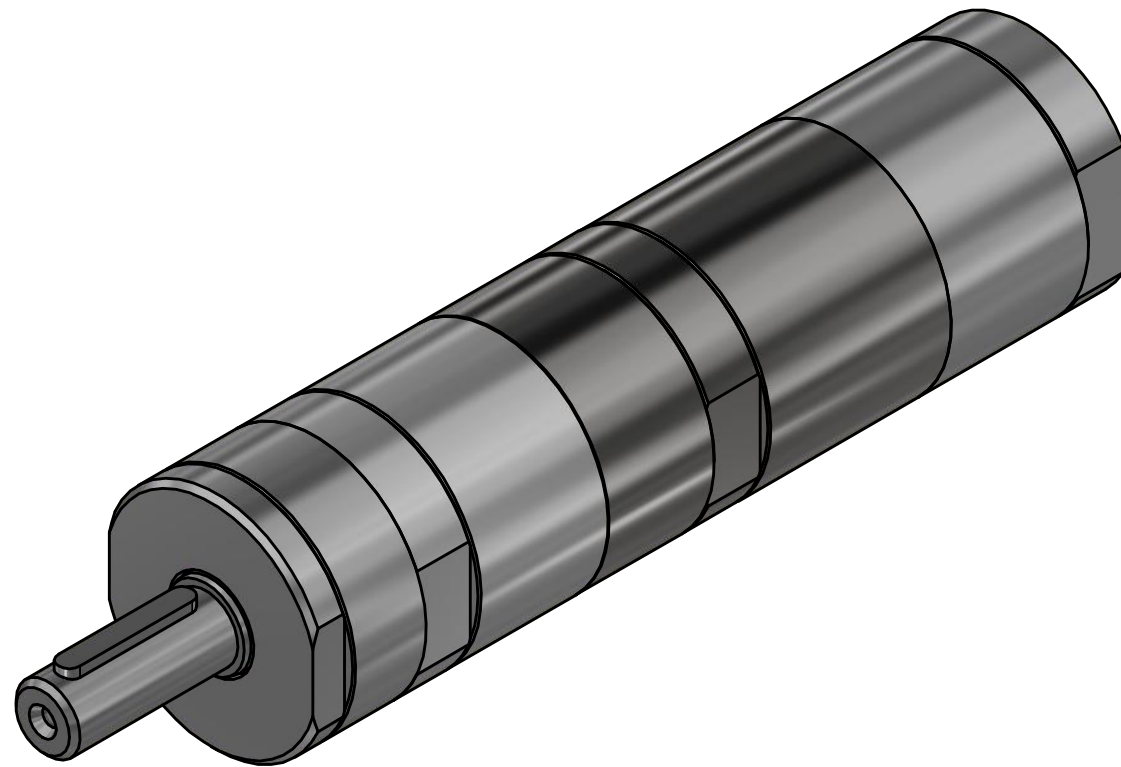

Passfeder  
feather key  
DIN 6885 - 4x4x25

MUD 23-240  
29910827

**MANNESMANN**  
**DEMAC**

Änderungsstand:

27.06.2018