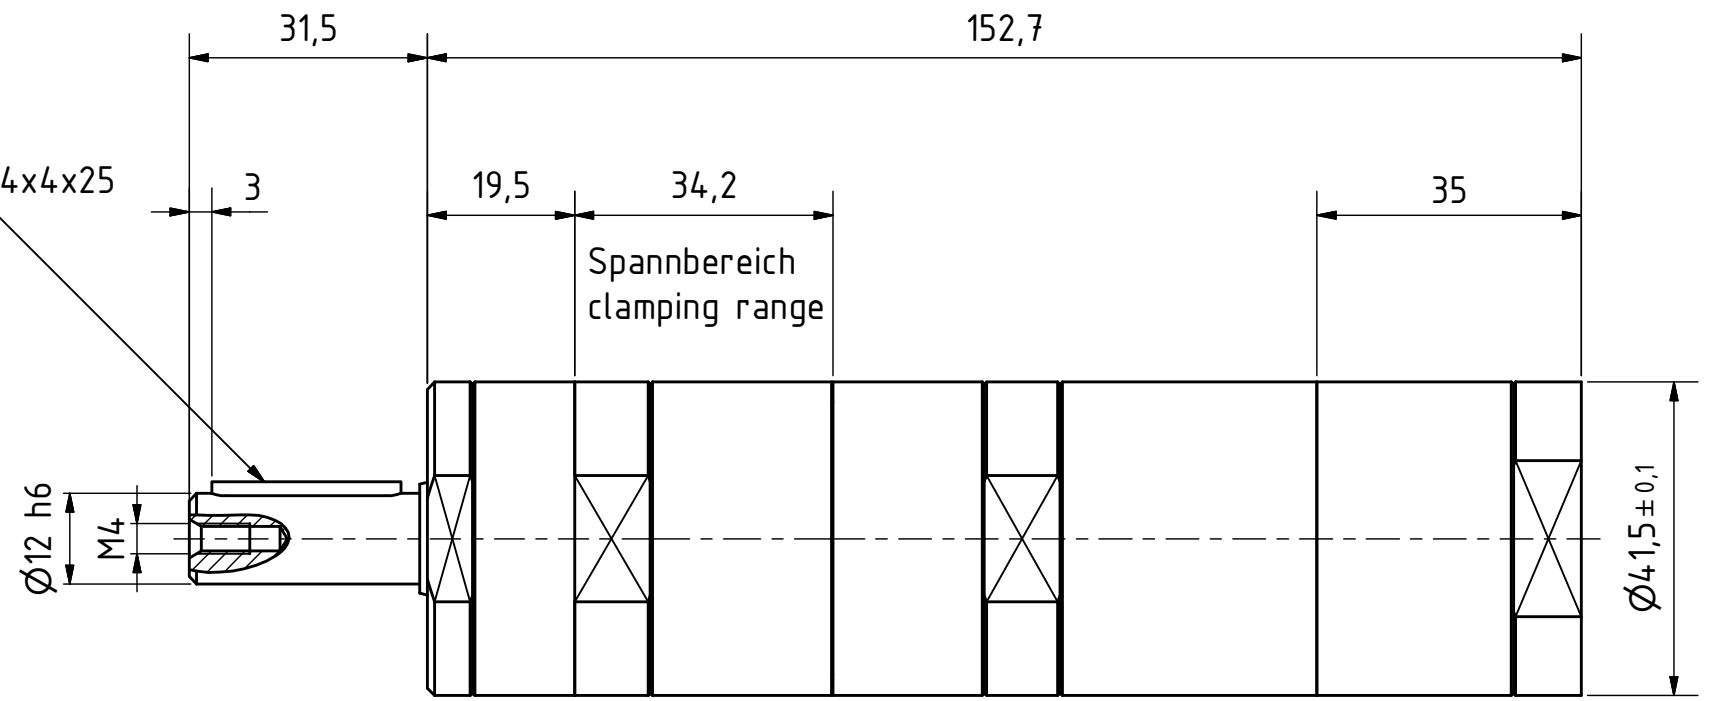

Passfeder  
feather key  
DIN 6885 - 4x4x25

MUD 23-240  
29910827

**MANNESMANN**  
**DEMAC**

Änderungsstand:

27.06.2018