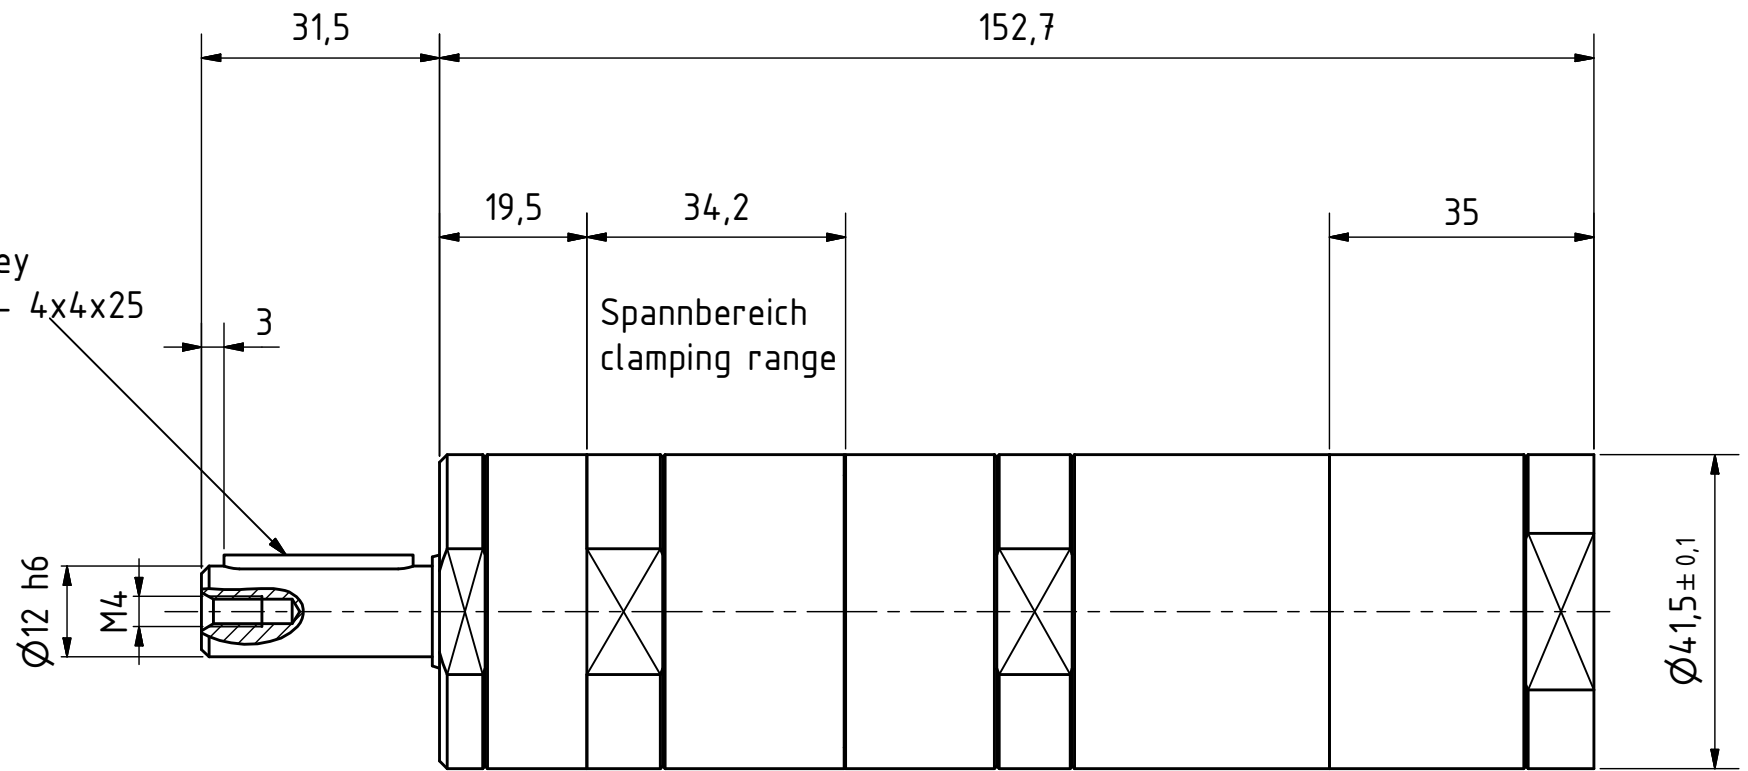

Passfeder
feather key
DIN 6885 - 4x4x25

MUD 23-240
29910827

**MANNESMANN
DEMAC**

Änderungsstand:

26.06.2018