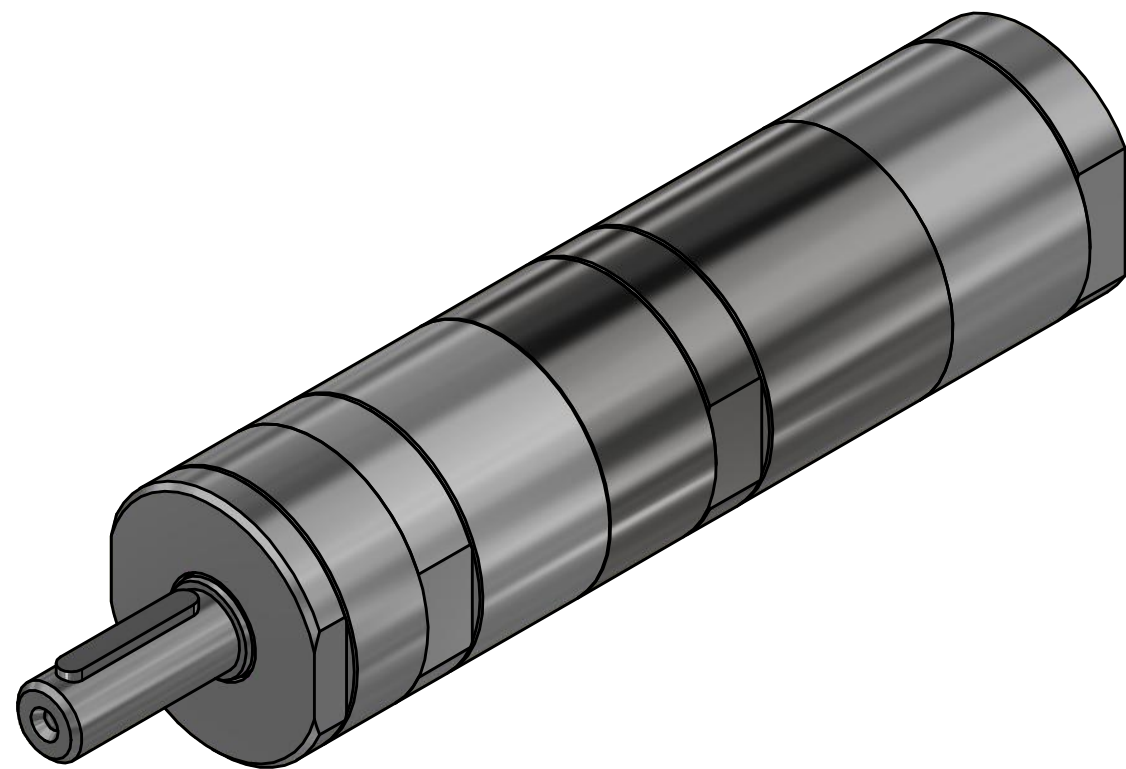

Passfeder
feather key
DIN 6885 - 4x4x25

MUD 23-240
29910827

**MANNESMANN
DEMAC**

Änderungsstand:

26.06.2018