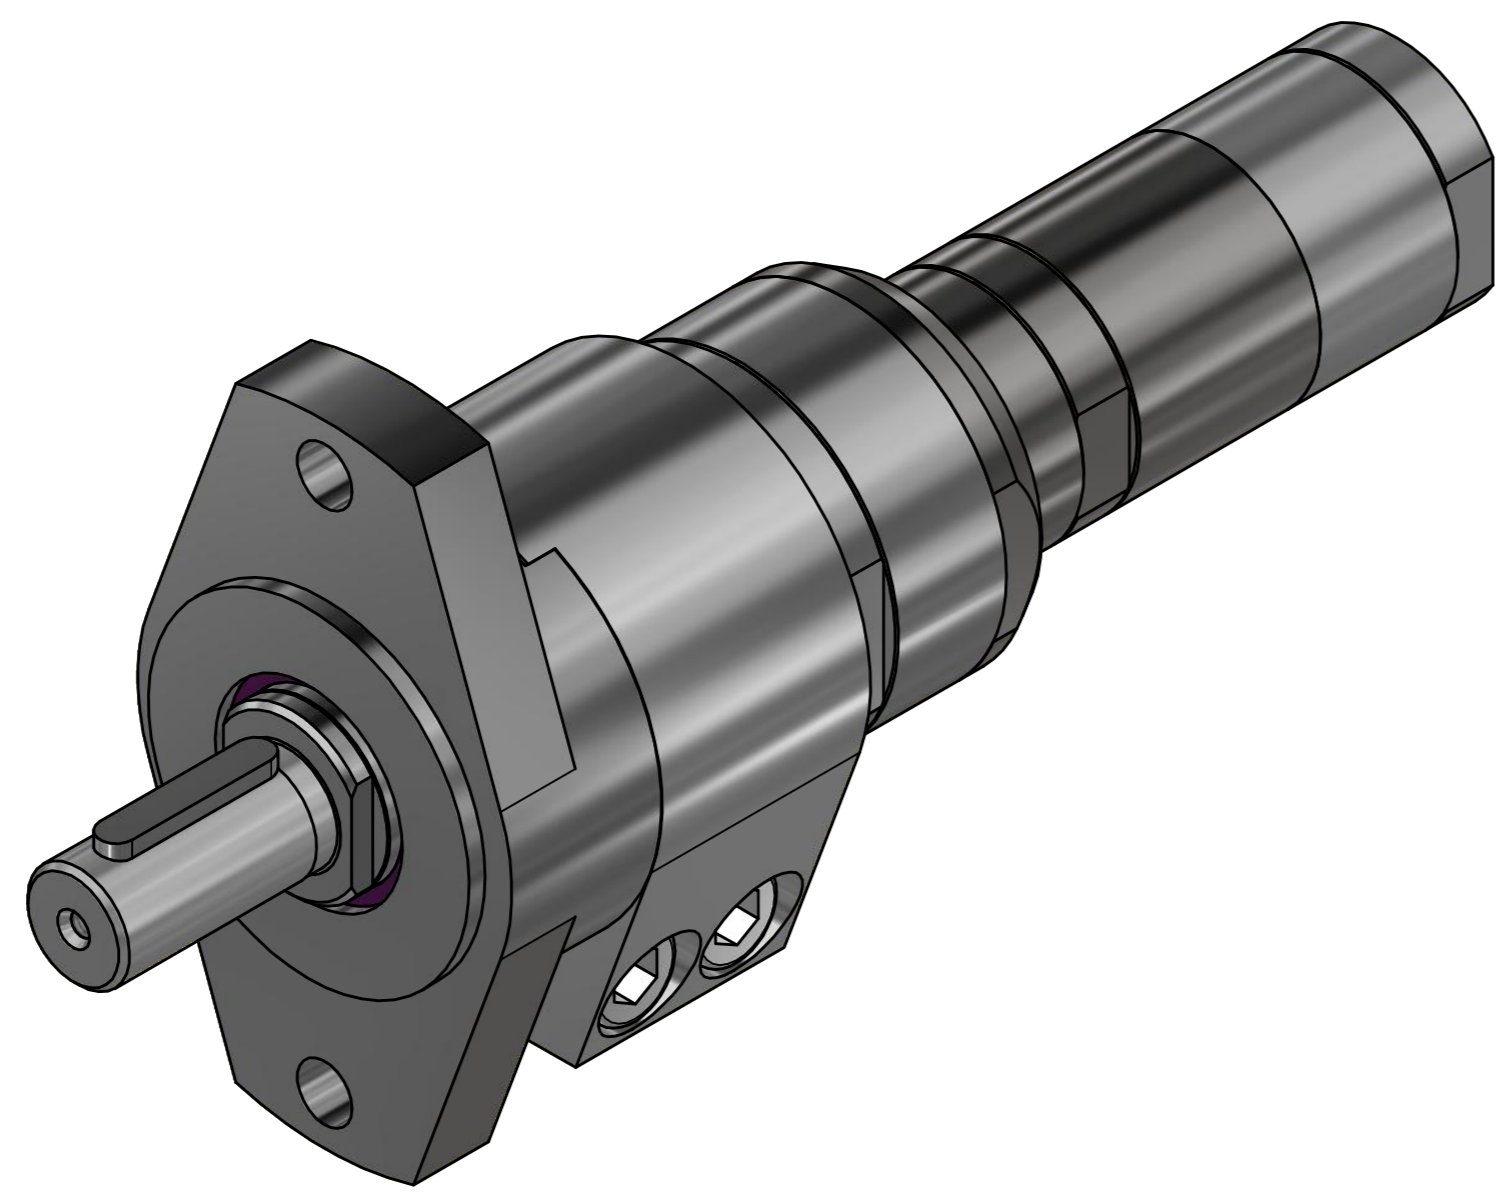

Passfeder
feather key
DIN 6885 - 6x6x32

MUD 23-25
60031697