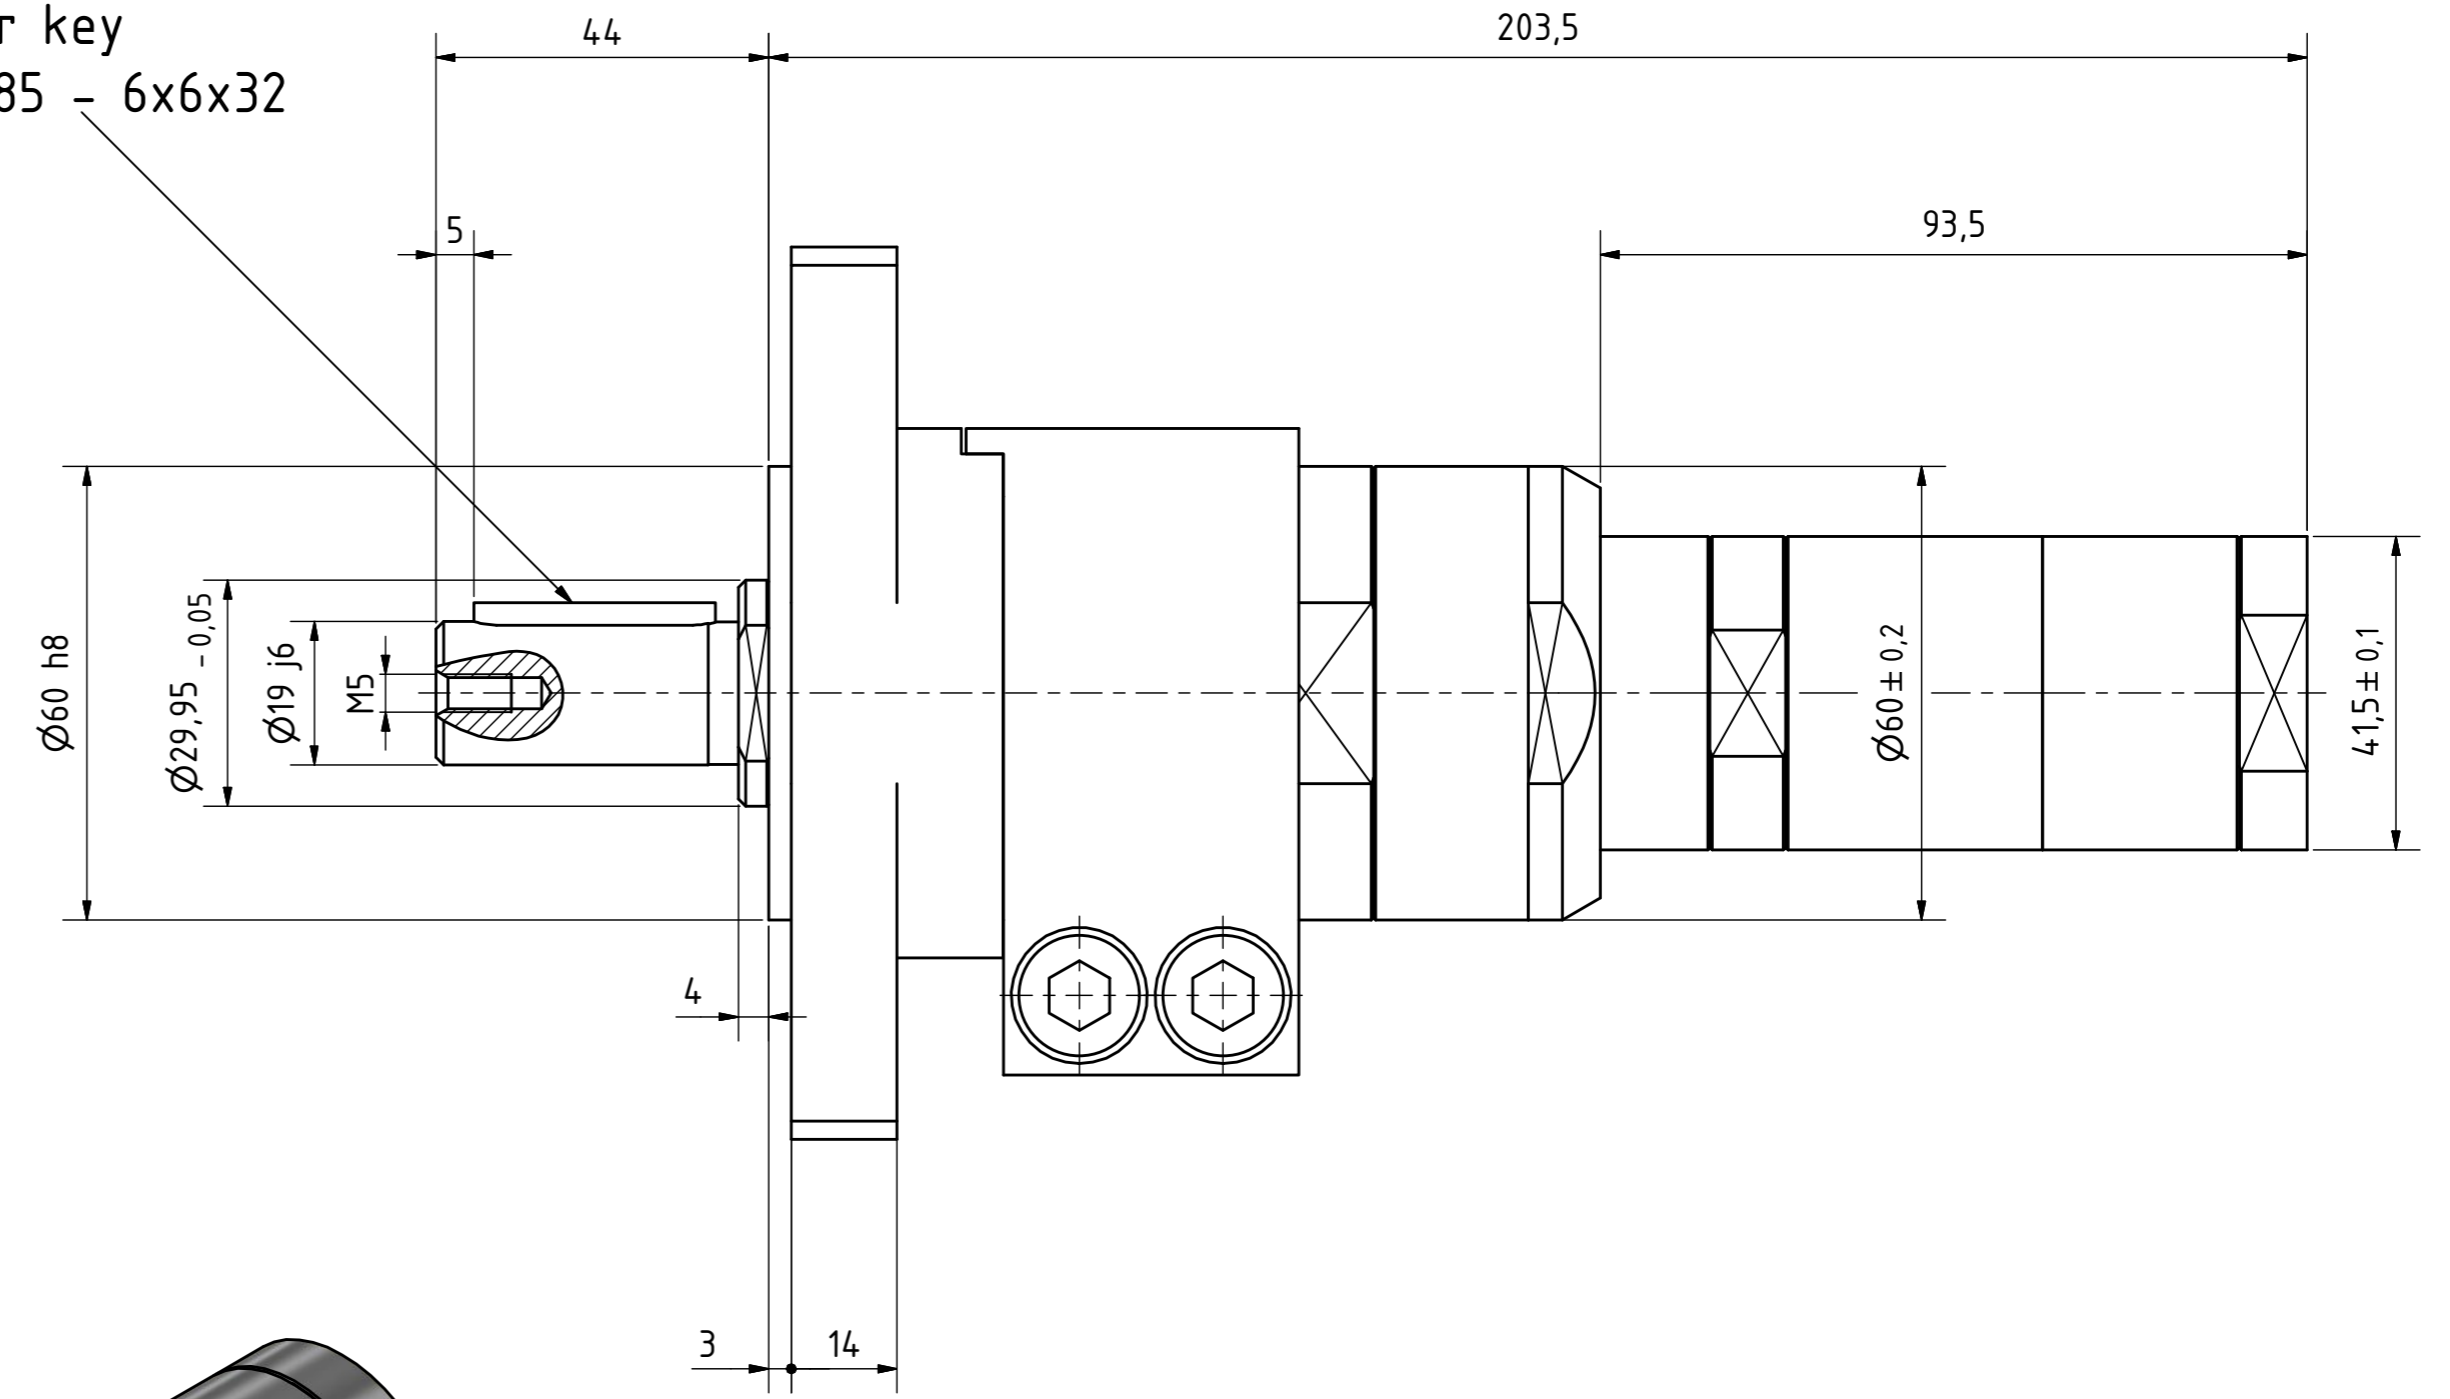

Passfeder
feather key
DIN 6885 - 6x6x32

MUD 23-25
60031697