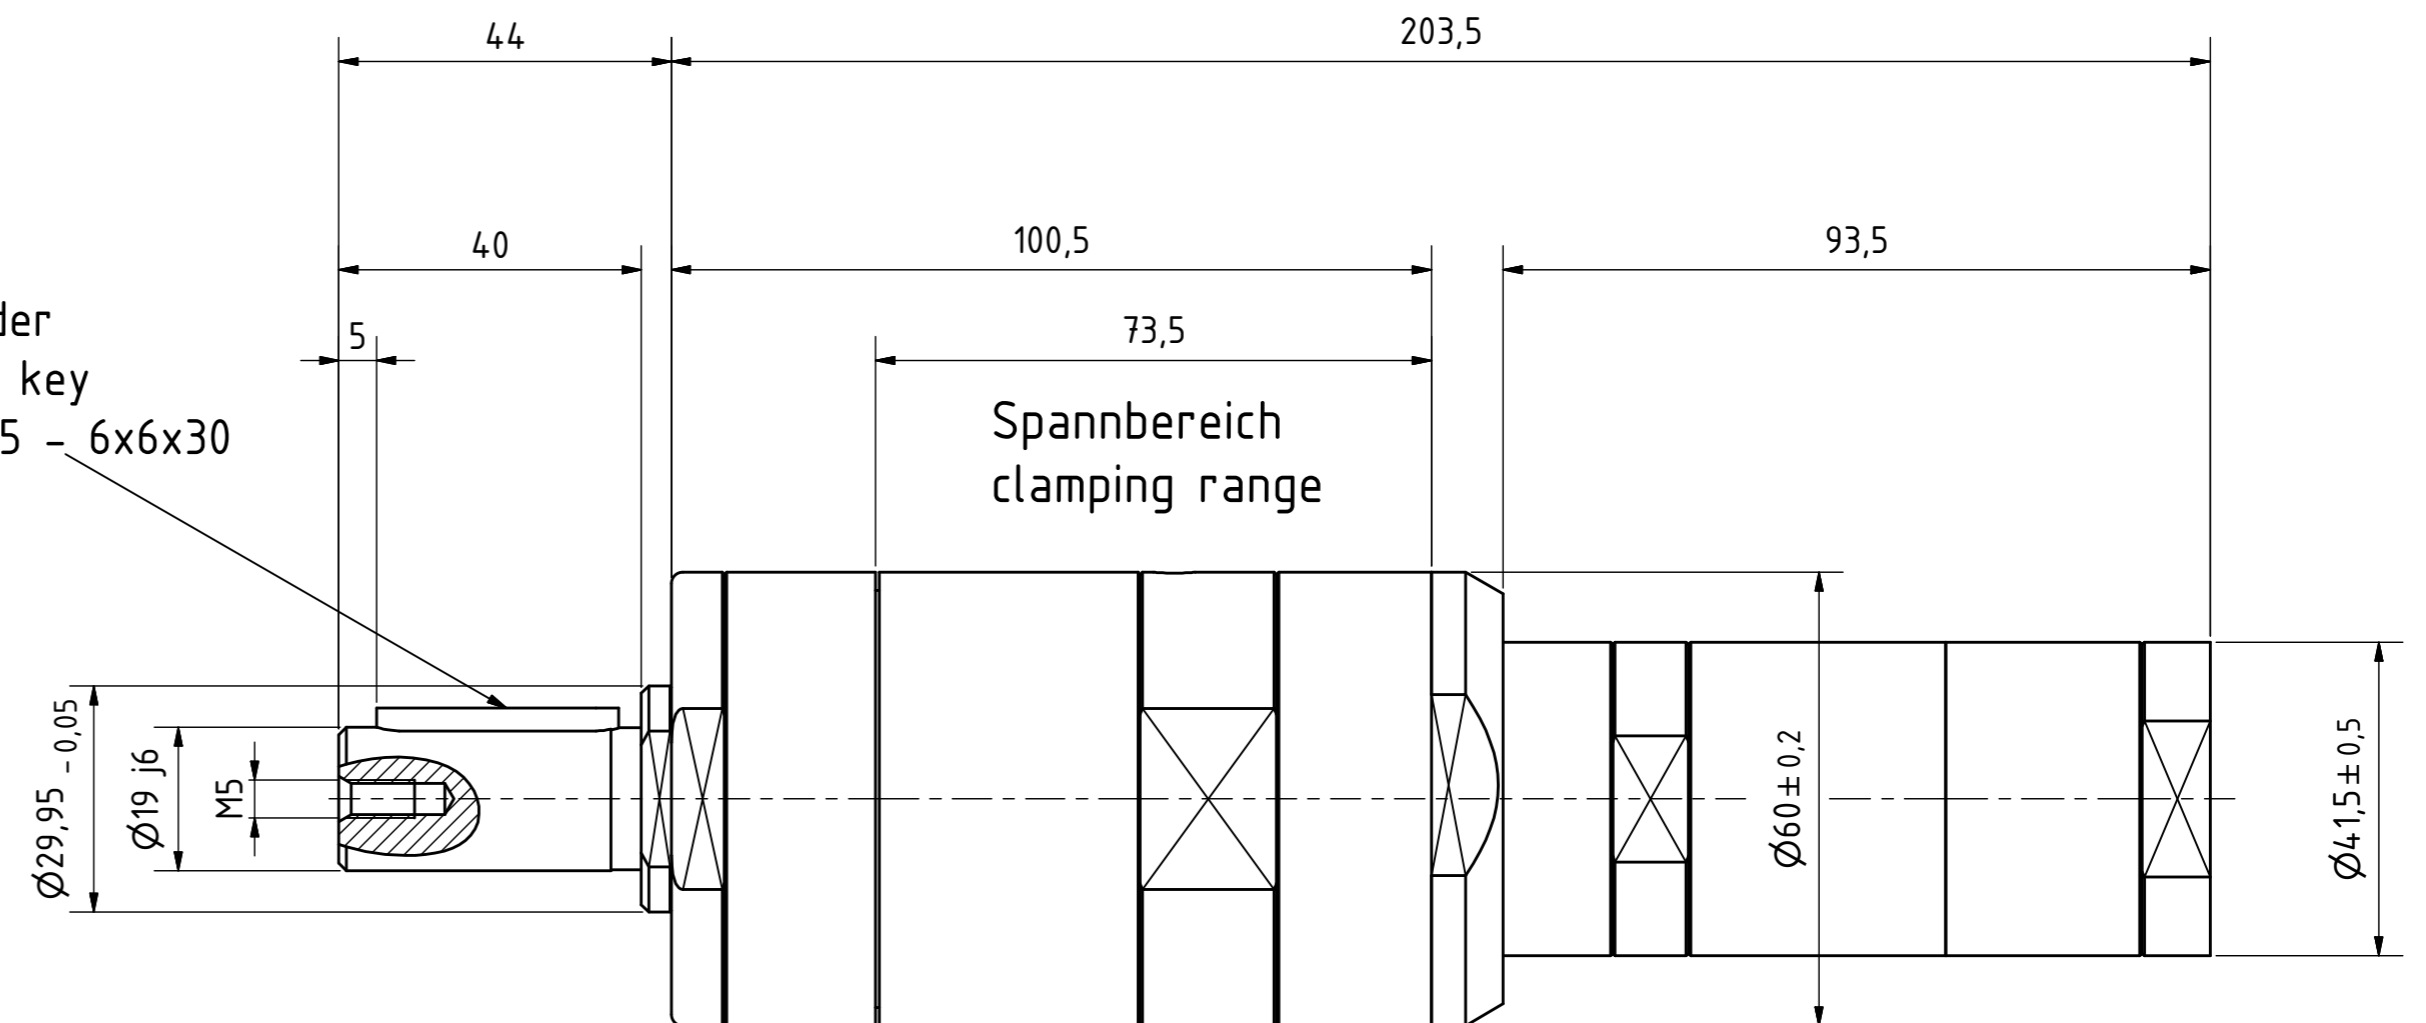

Passfeder  
feather key  
DIN 6885 - 6x6x30

MUD 23-55  
60008897

**MANNESMANN  
DEMAG**

Änderungsstand: - | 02.07.2018