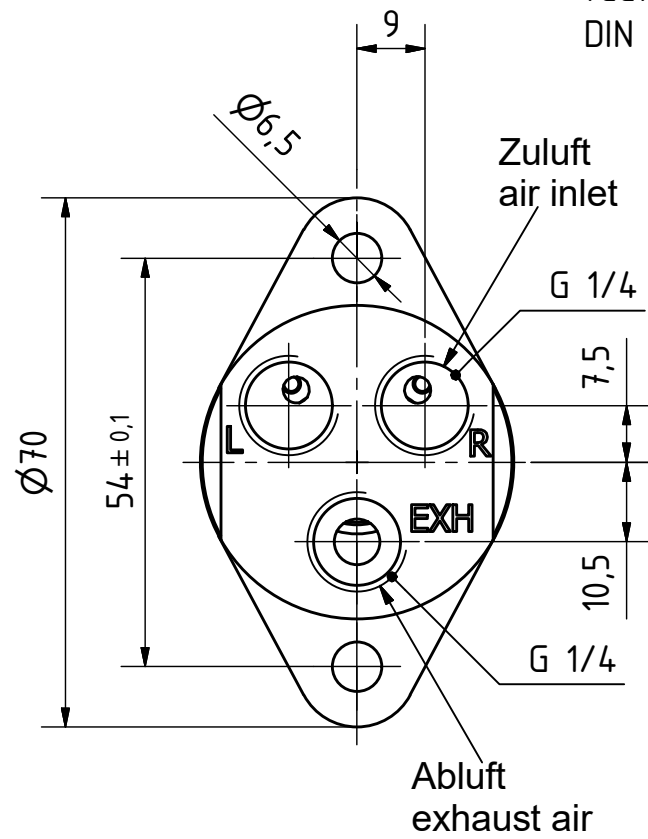

Paßfeder  
feather key  
DIN 6885 - 4x4x25

MUD 23-85 F54  
60028667

**MANNESMANN**  
**DEMAC**

Änderungsstand: - 09.08.2018