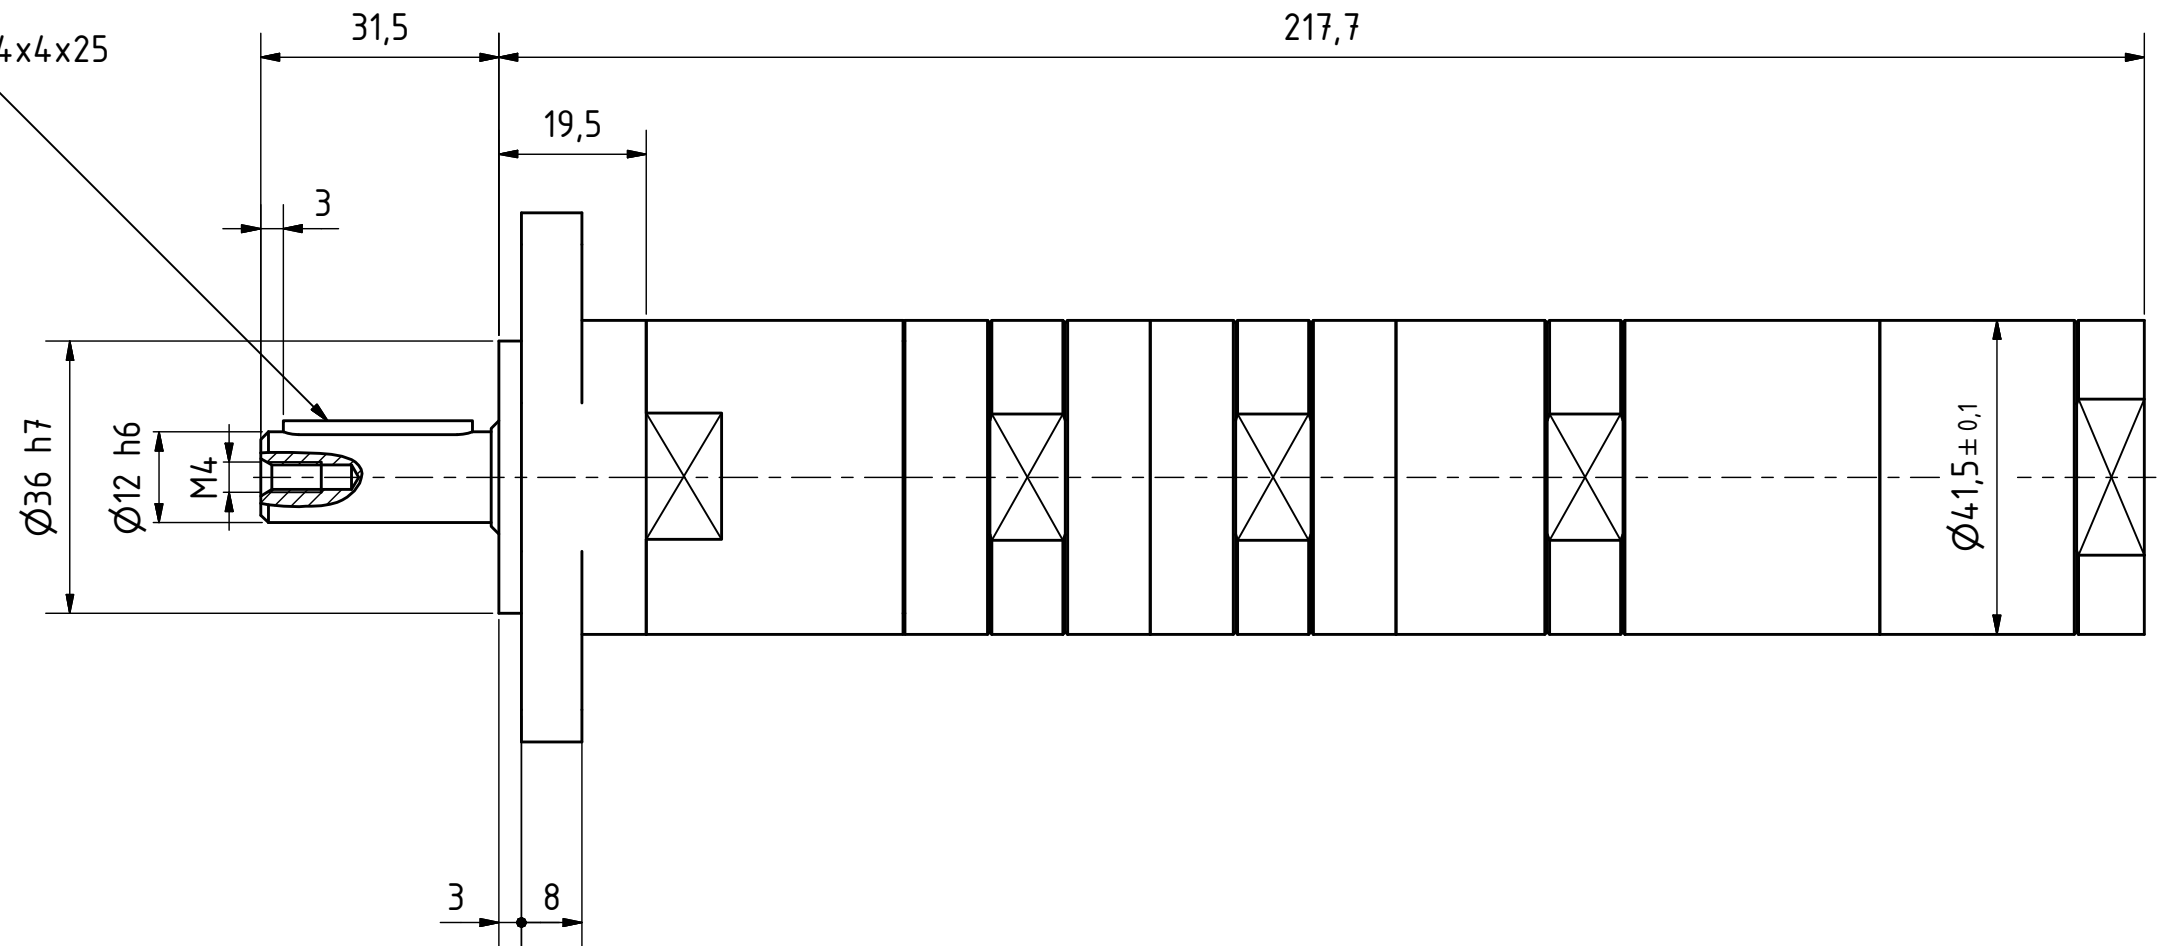

Paßfeder  
feather key  
DIN 6885 - 4x4x25

MUD 23-85 F54  
60028667

**MANNESMANN**  
**DEMAC**

Änderungsstand: - 09.08.2018