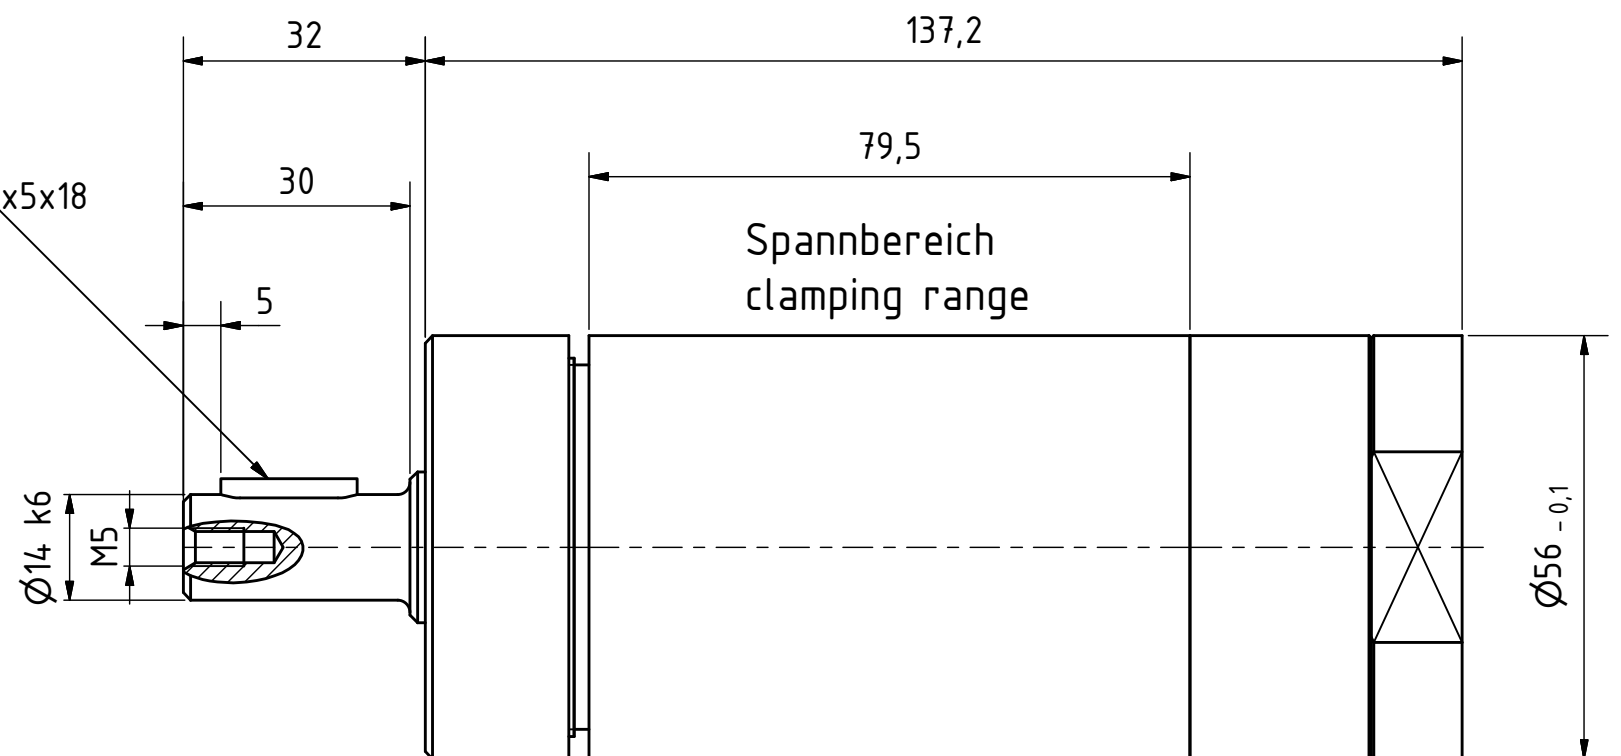

Paßfeder  
feather key  
DIN 6885 - 5x5x18

MUD 40-2400  
60033197

**MANNESMANN**  
**DEMAC**

Änderungsstand: -

23.11.2018