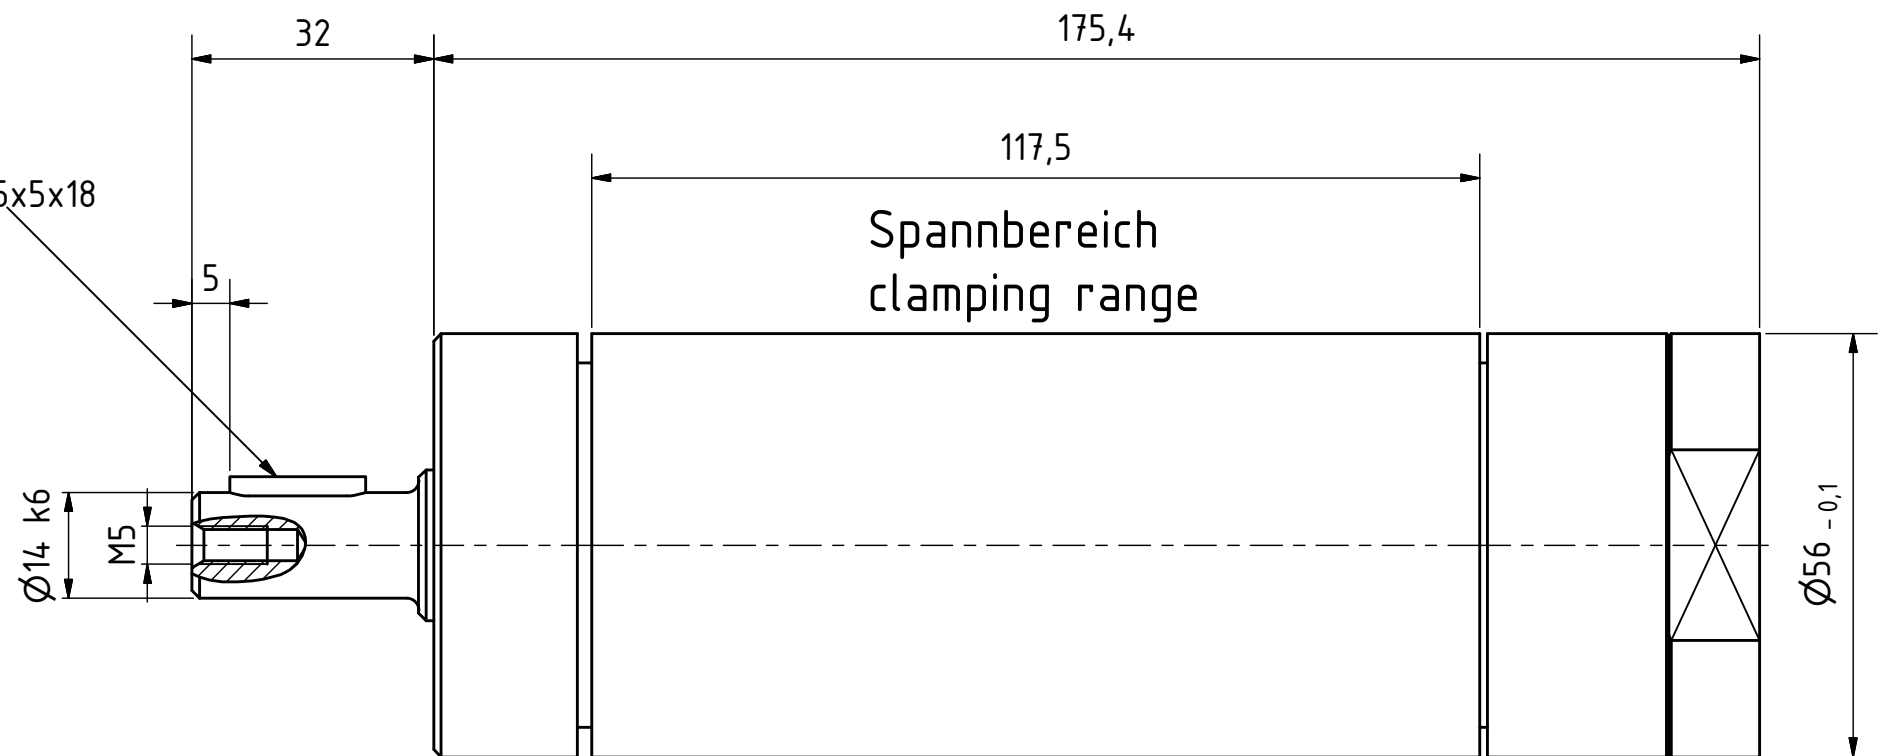

Paßfeder
feather key
DIN 6885 - 5x5x18

MUD 40-430
60033157

**MANNESMANN
DEMAC**

Änderungsstand: -

23.11.2018