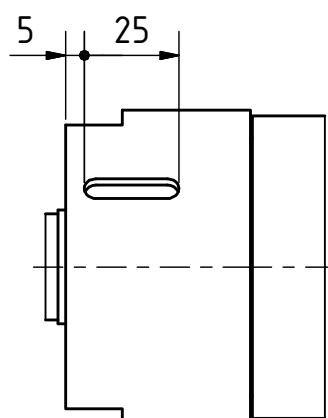

Paßfeder
feather key
DIN 6885 - 8x7x50

MUD 53-20
60025377

**MANNESMANN
DEMAC**

Änderungsstand: - 04.12.2018