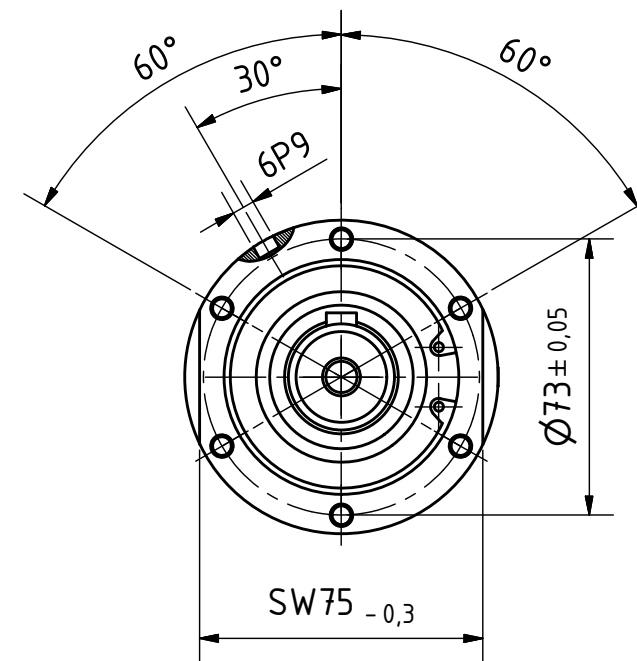

Paßfeder
feather key
DIN 6885 - 8x7x50

MUD 53-20
60025377

**MANNESMANN
DEMAC**

Änderungsstand: - 04.12.2018