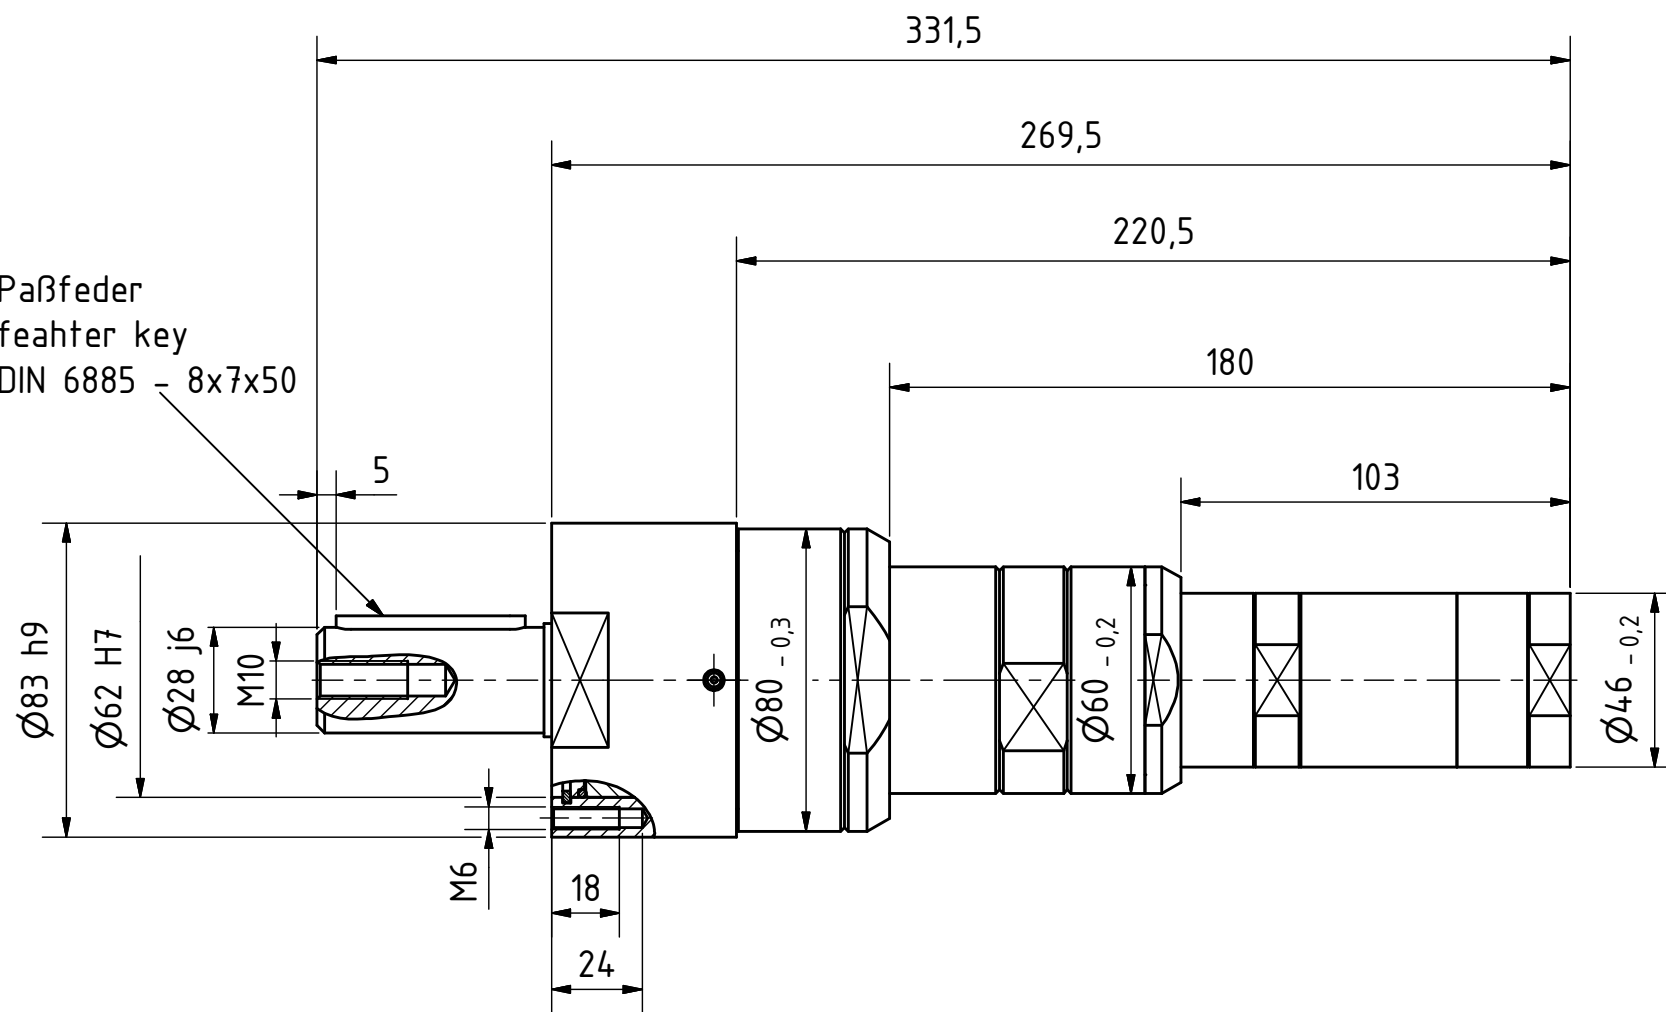

Paßfeder
feather key
DIN 6885 - 8x7x50

MUD 53-20
60025377

**MANNESMANN
DEMAC**

Änderungsstand: - 04.12.2018