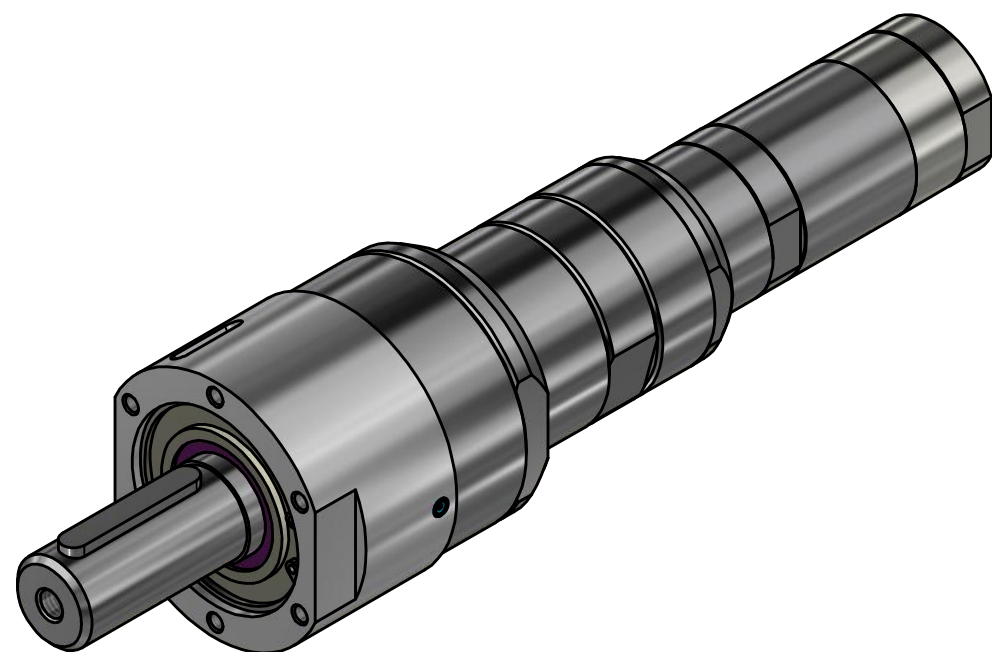

Paßfeder
feather key
DIN 6885 - 8x7x50

MUD 53-20
60025377

**MANNESMANN
DEMAC**

Änderungsstand: - 04.12.2018