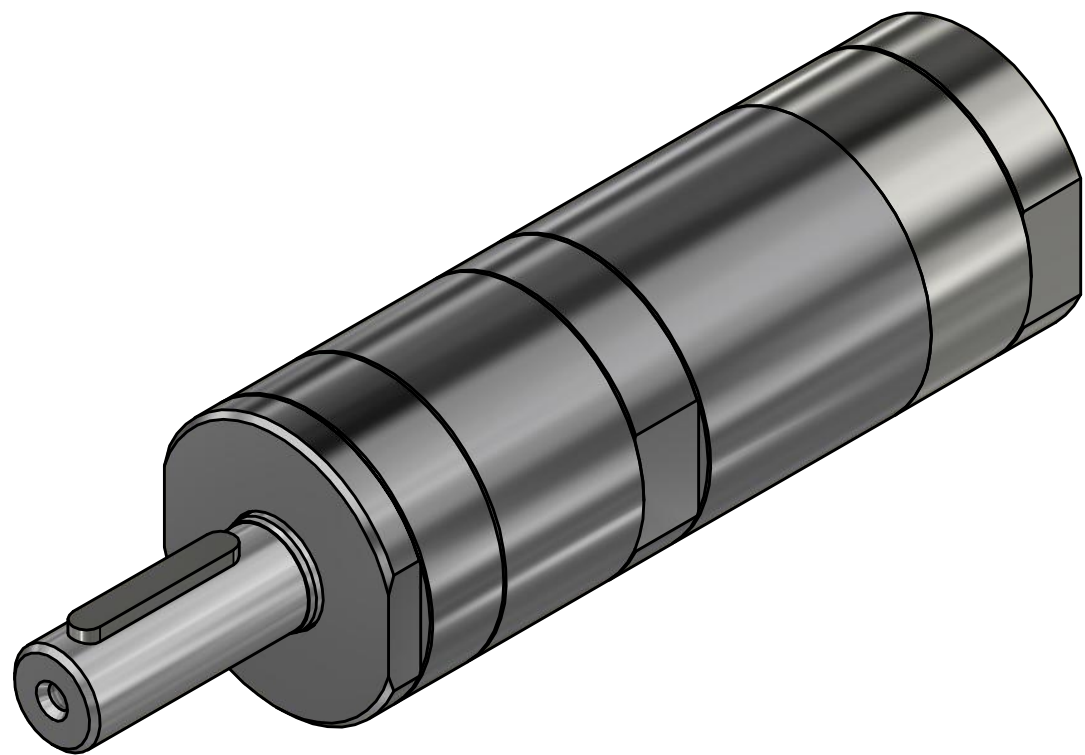

Passfeder  
feather key  
DIN 6885 - 5x5x30

MUD 53-2260  
60025057

**MANNESMANN**  
**DEMAC**

Änderungsstand: - 28.11.2018