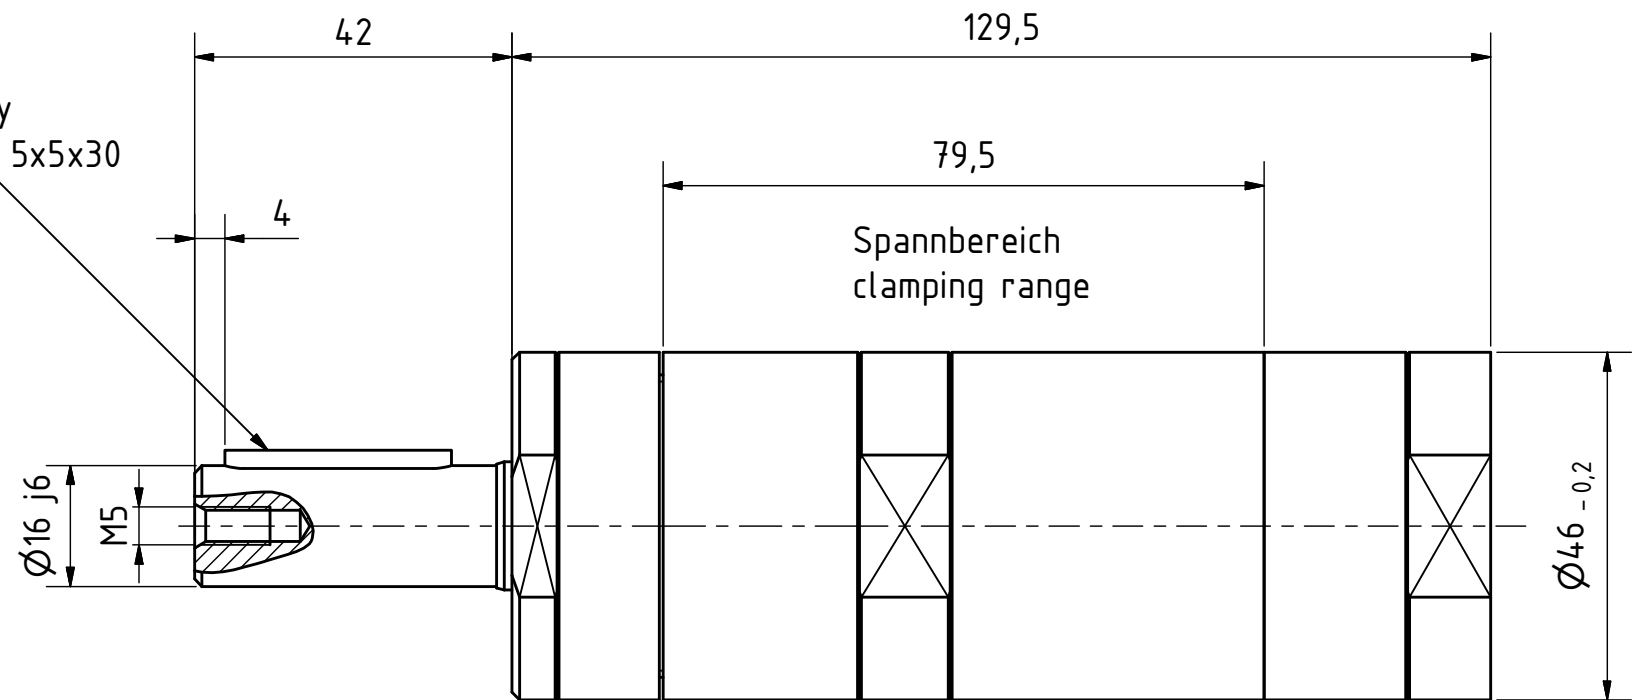

Passfeder  
feather key  
DIN 6885 - 5x5x30

MUD 53-2260  
60025057

**MANNESMANN**  
**DEMAC**

Änderungsstand: - 28.11.2018