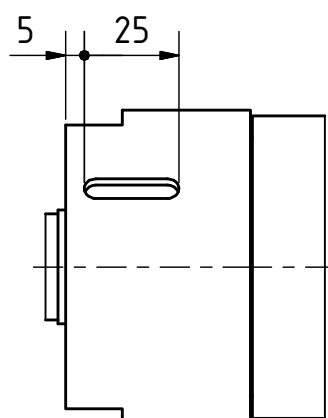

Paßfeder
feather key
DIN 6885 - 8x7x50

MUD 53-27
60025217

**MANNESMANN
DEMAC**

Änderungsstand: - 04.12.2018