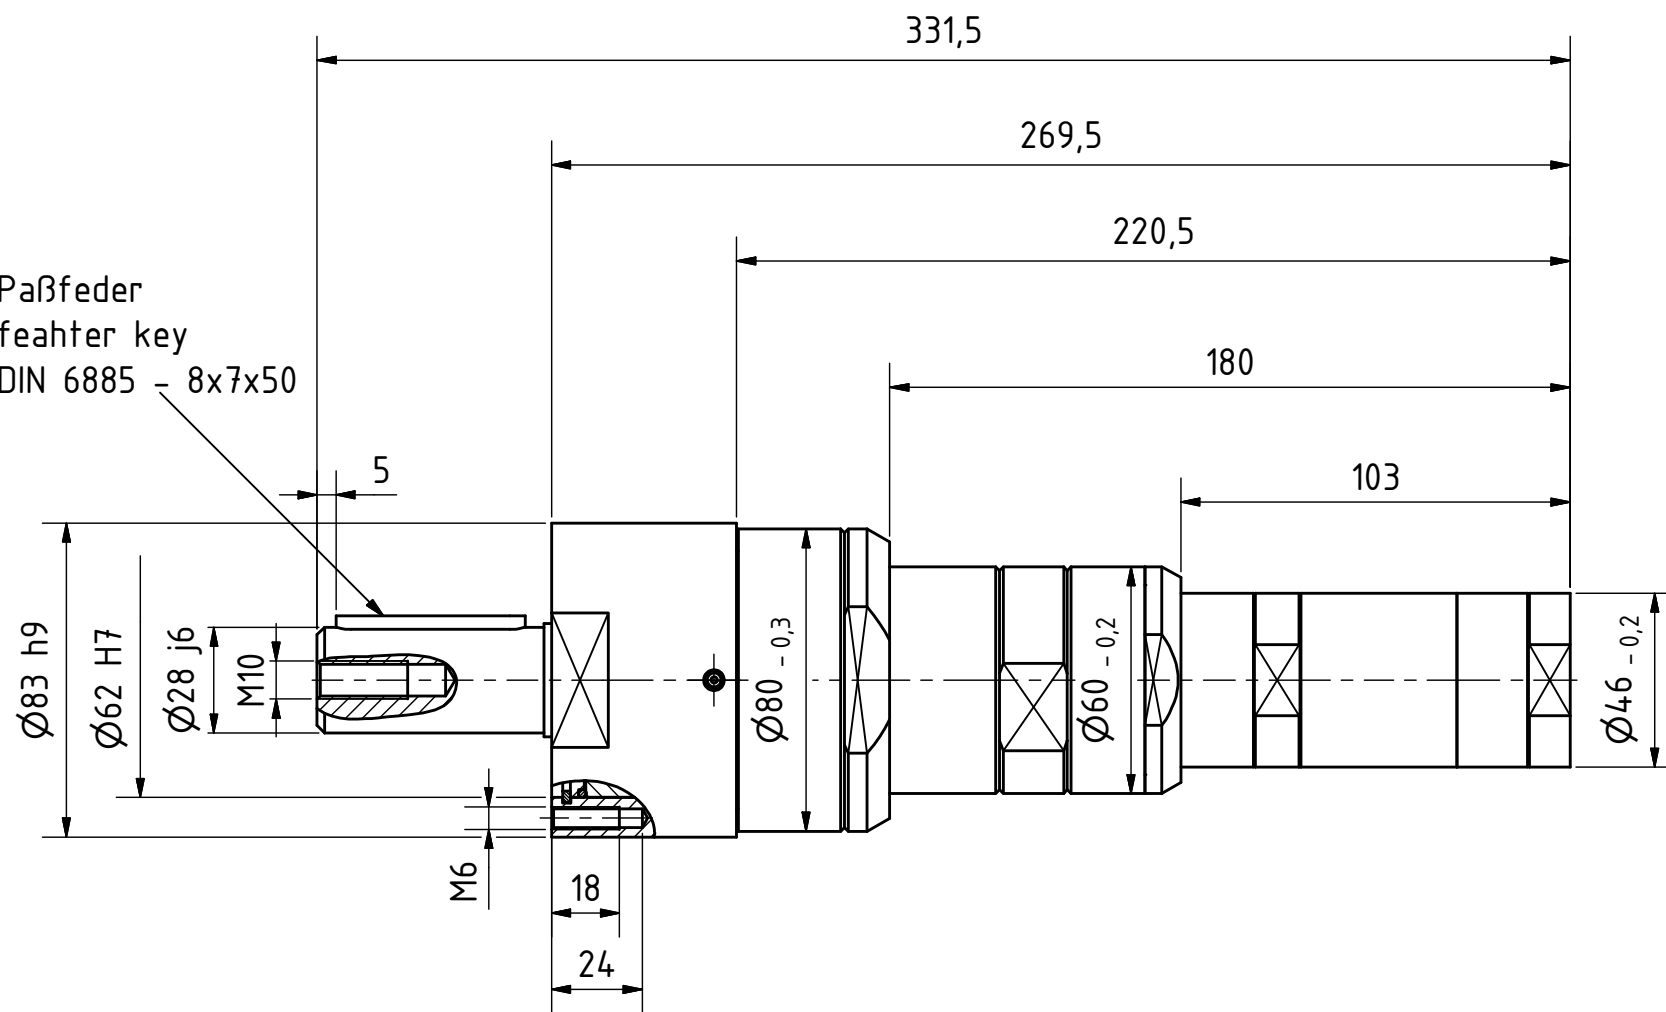

Paßfeder
feather key
DIN 6885 - 8x7x50

MUD 53-27
60025217

**MANNESMANN
DEMAC**

Änderungsstand: - 04.12.2018