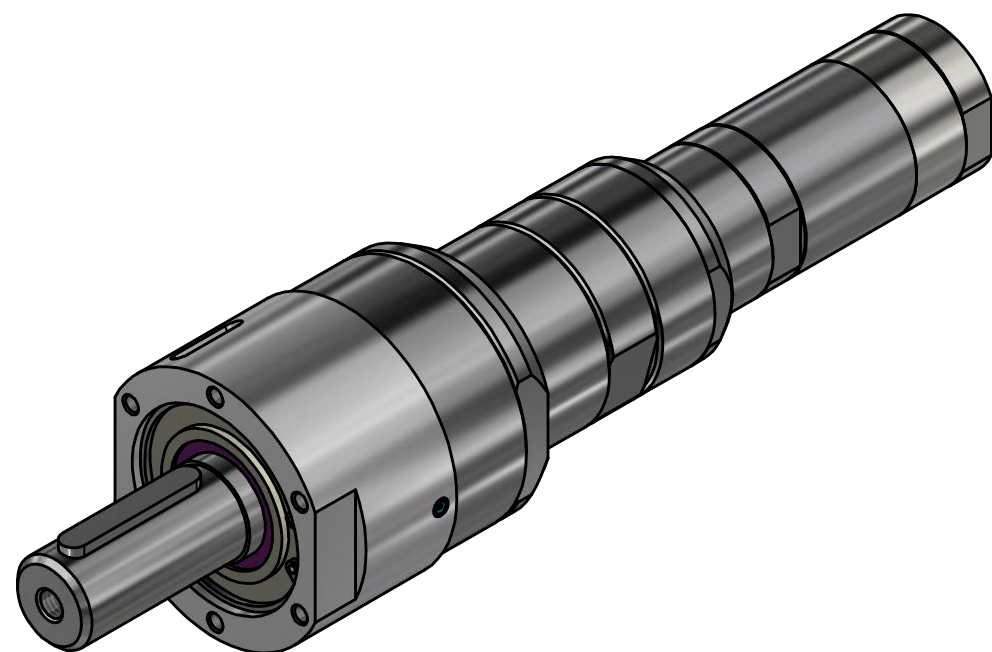

Paßfeder
feather key
DIN 6885 - 8x7x50

MUD 53-27
60025217

**MANNESMANN
DEMAC**

Änderungsstand: - 04.12.2018