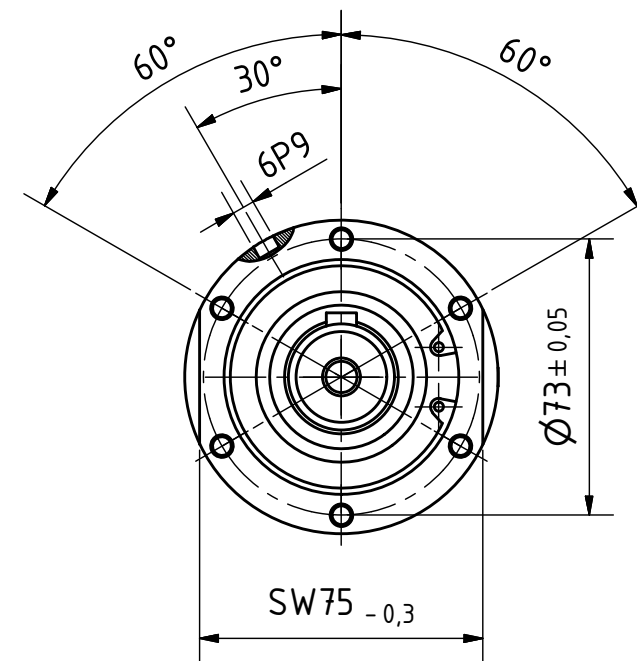

Paßfeder
feather key
DIN 6885 - 8x7x50

MUD 53-27
60025217

**MANNESMANN
DEMAC**

Änderungsstand: - 04.12.2018