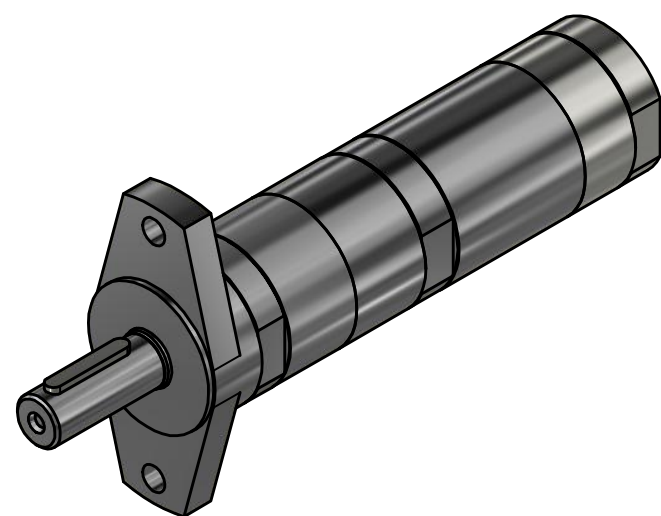

Passfeder  
feather key  
DIN 6885 - 5x5x30

MUD 62-525 F80  
60031377

**MANNESMANN**  
**DEMAC**

Änderungsstand: - 07.12.2018