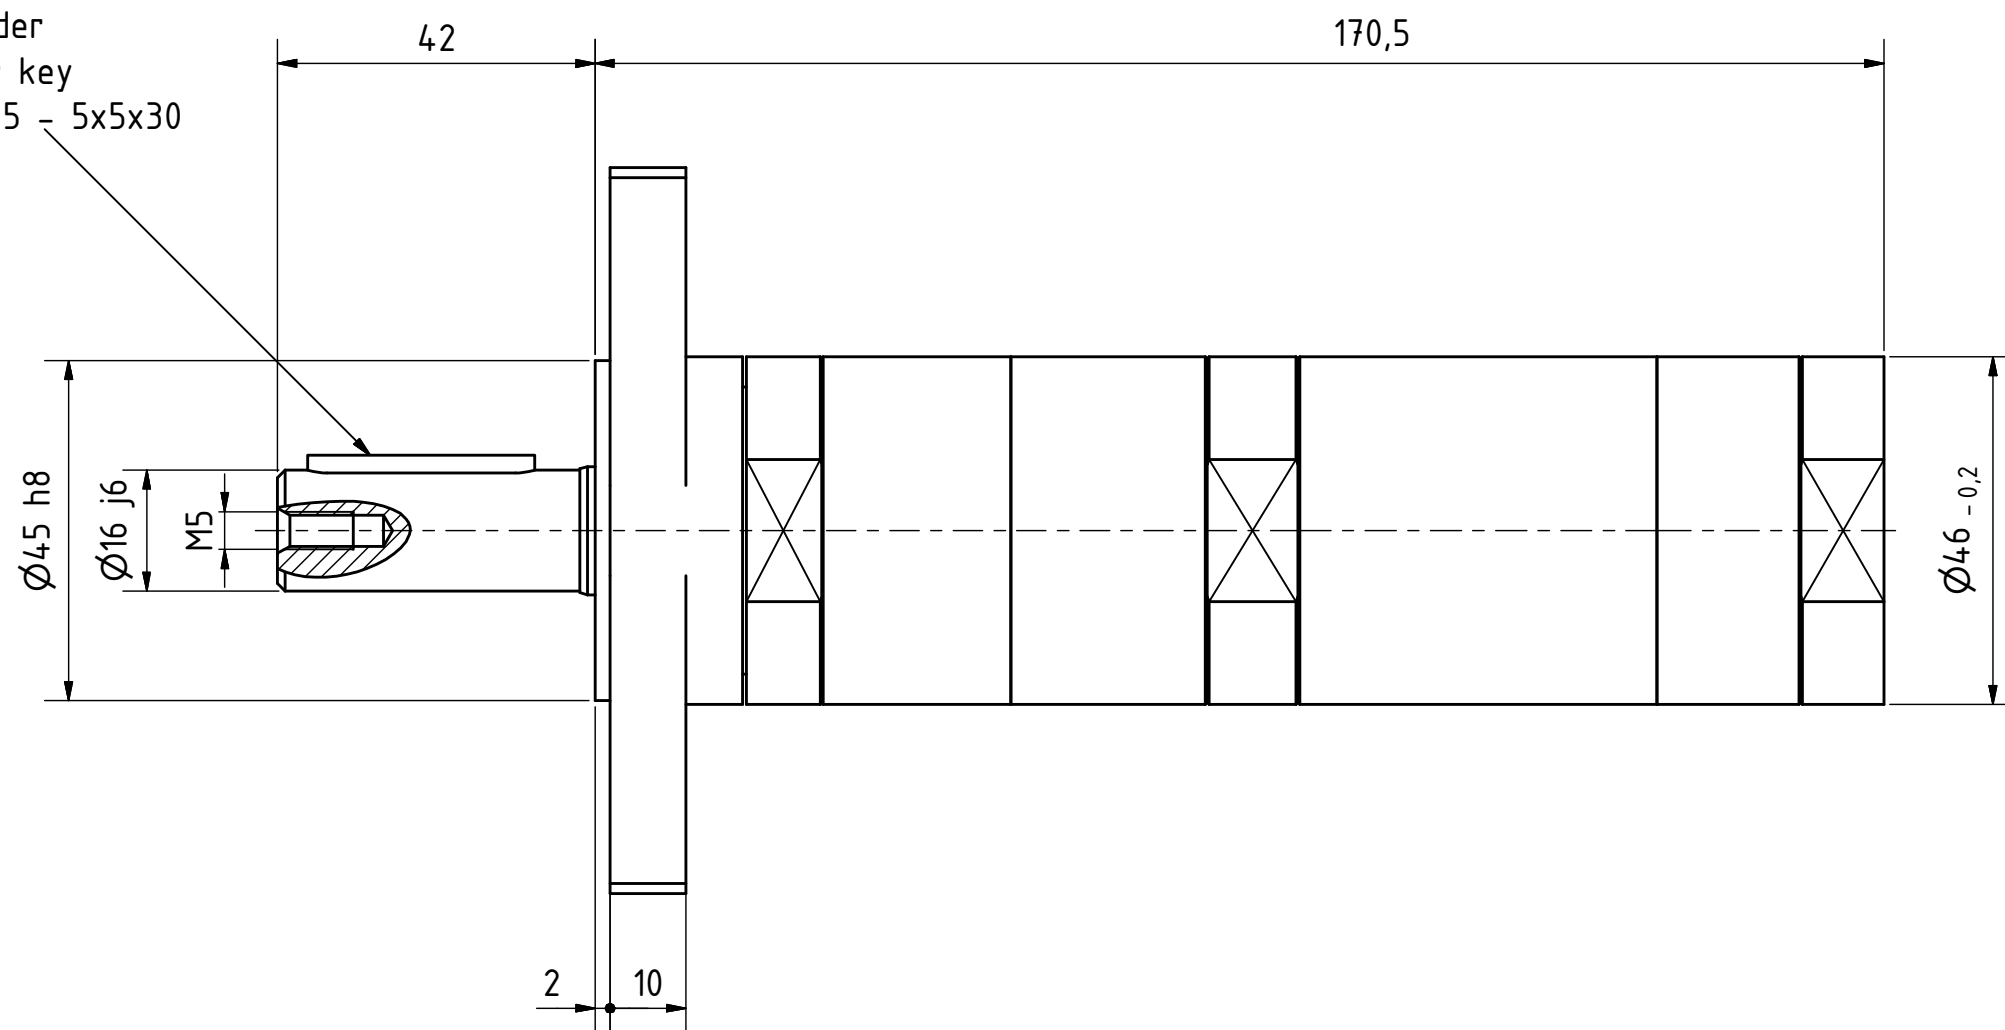

Passfeder  
feather key  
DIN 6885 - 5x5x30

MUD 62-525 F80  
60031377

**MANNESMANN**  
**DEMAC**

Änderungsstand: - 07.12.2018