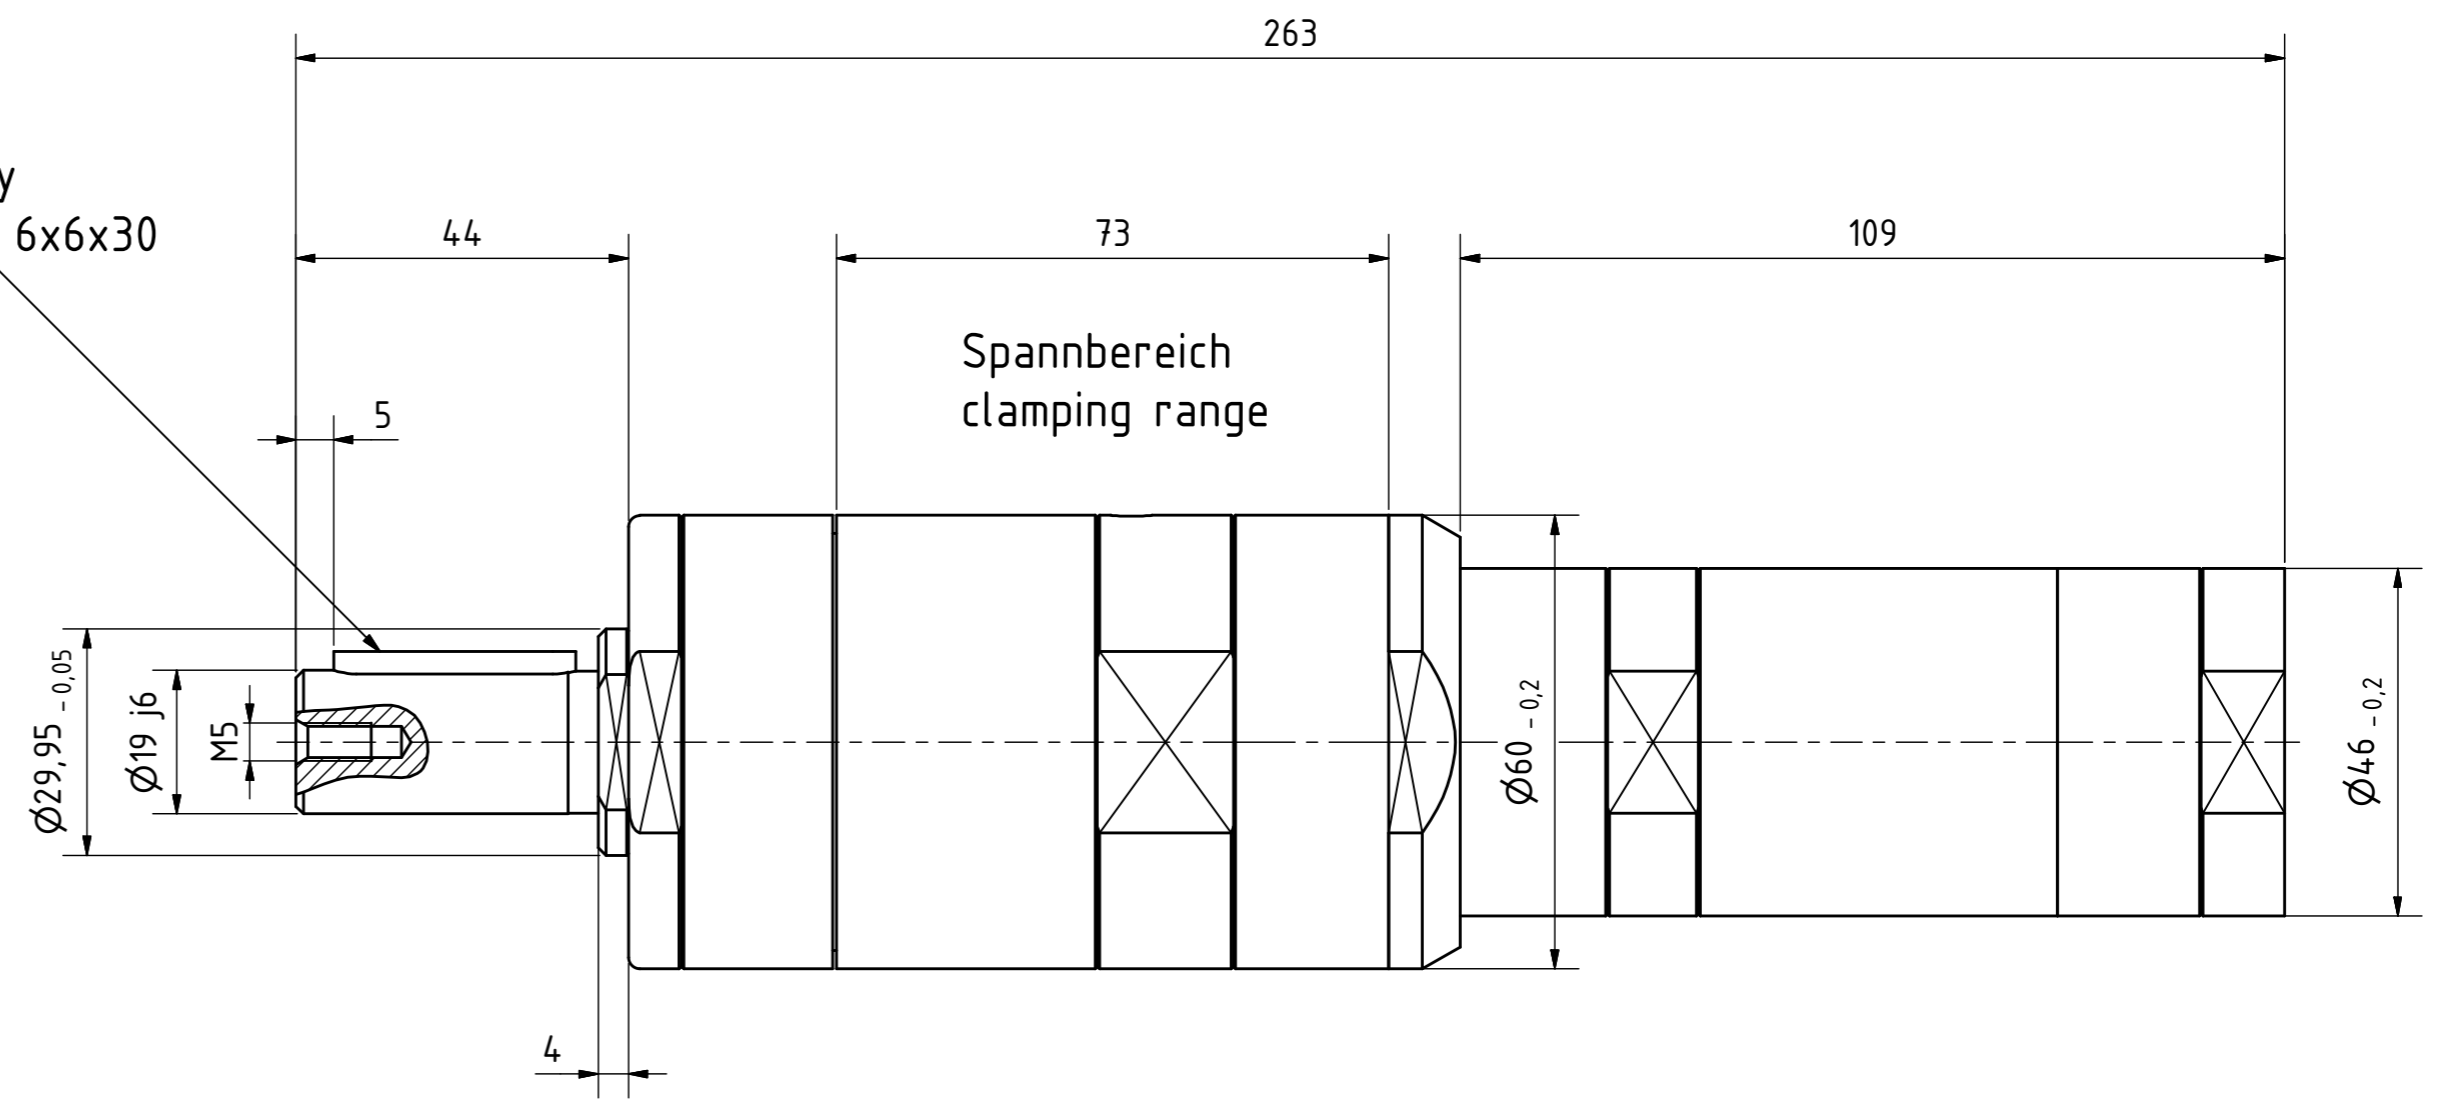

Passfeder
feather key
DIN 6885 - 6x6x30

MUD 62-70
60025677

**MANNESMANN
DEMAC**

Änderungsstand: 11.12.2018