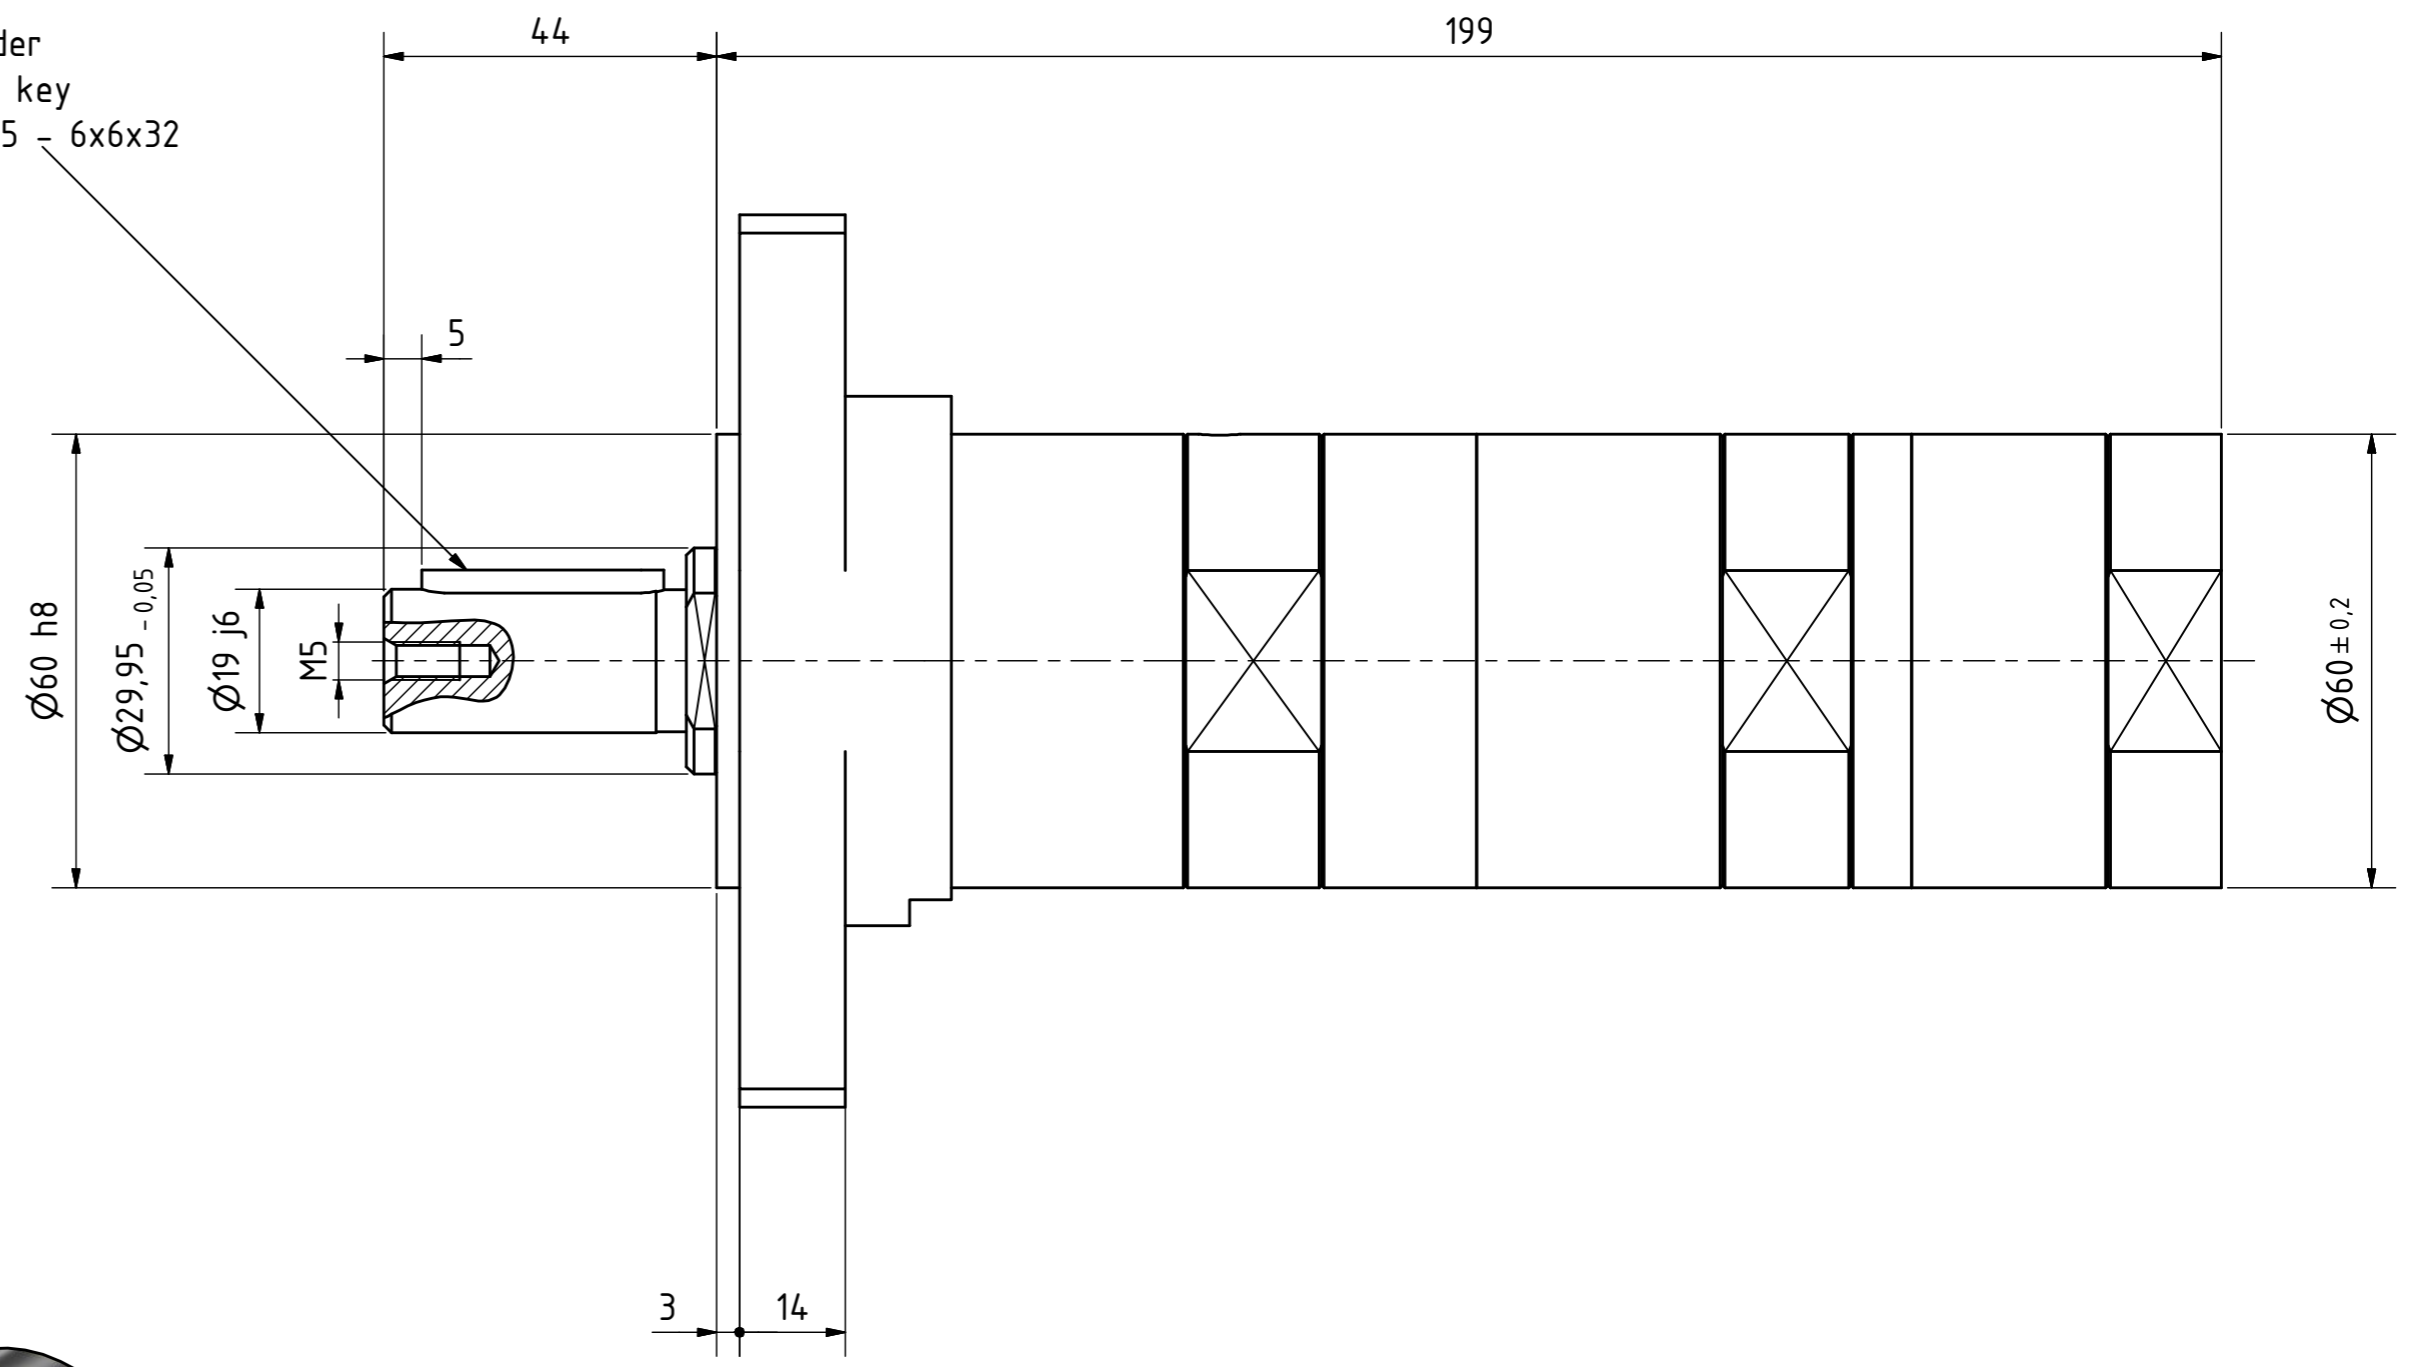

Passfeder
 feather key
 DIN 6885 - 6x6x32

MUD 82-900 F100
 60031977