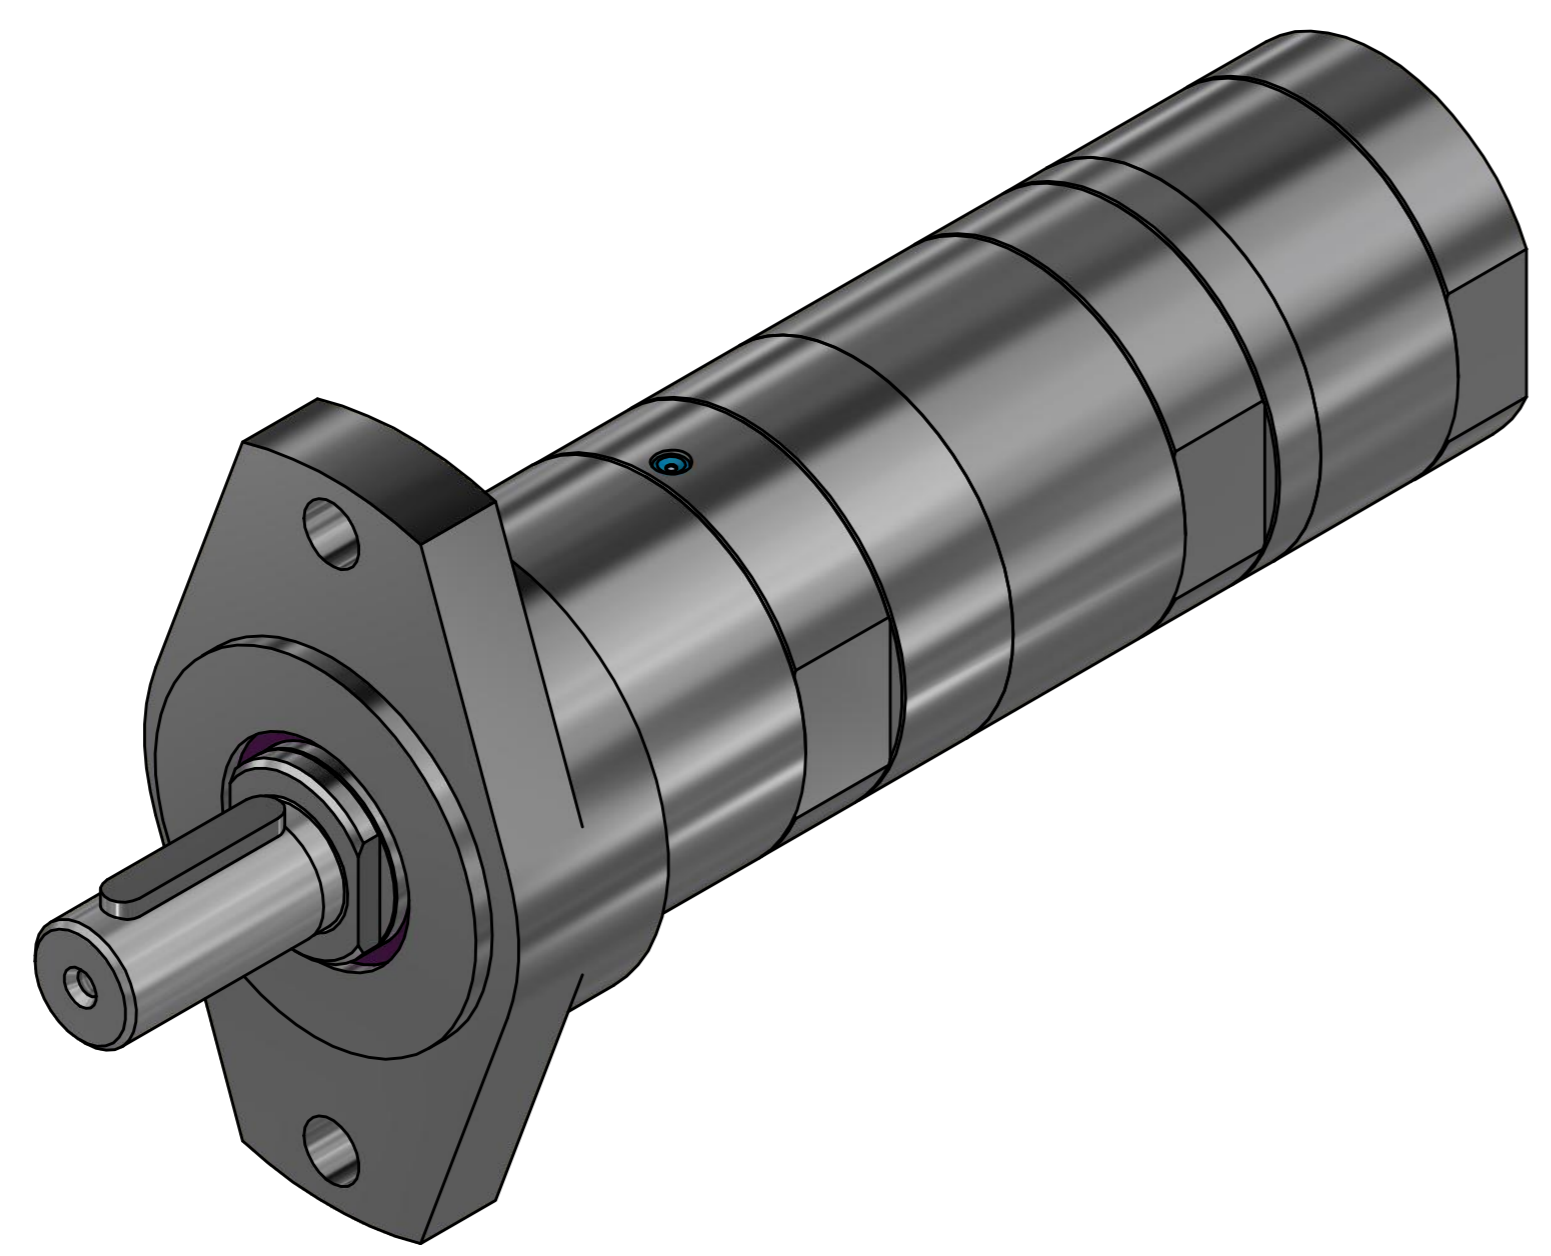

Passfeder
 feather key
 DIN 6885 - 6x6x32

MUD 82-900 F100
 60031977