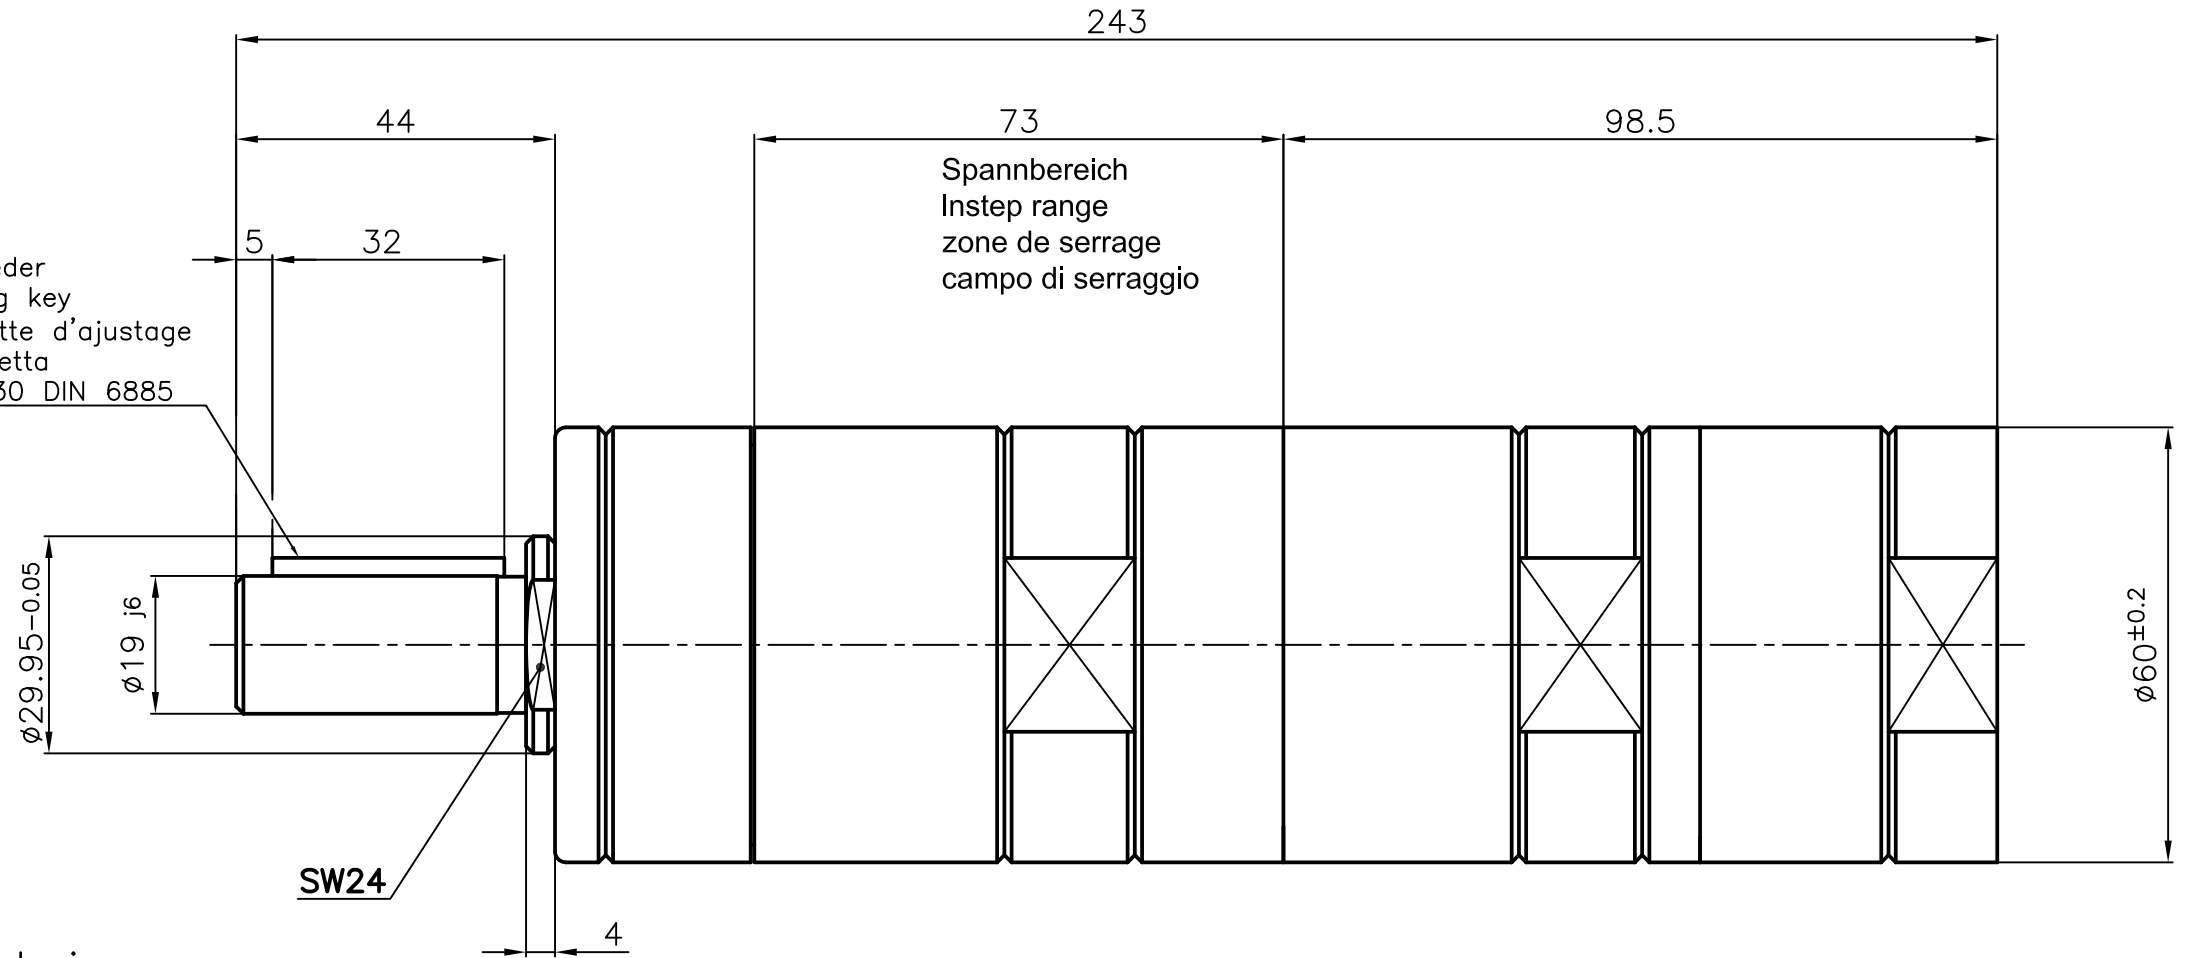

Zuluft
air inlet
Brachement de l'air
Aria in entrata

Abluft
exhaust air
Sortie de l'air
Aria in uscita

Paßfeder
Fitting key
Clavette d'ajustage
Linguetta
6x6x30 DIN 6885

Motor
MLD 120-2700
60002395