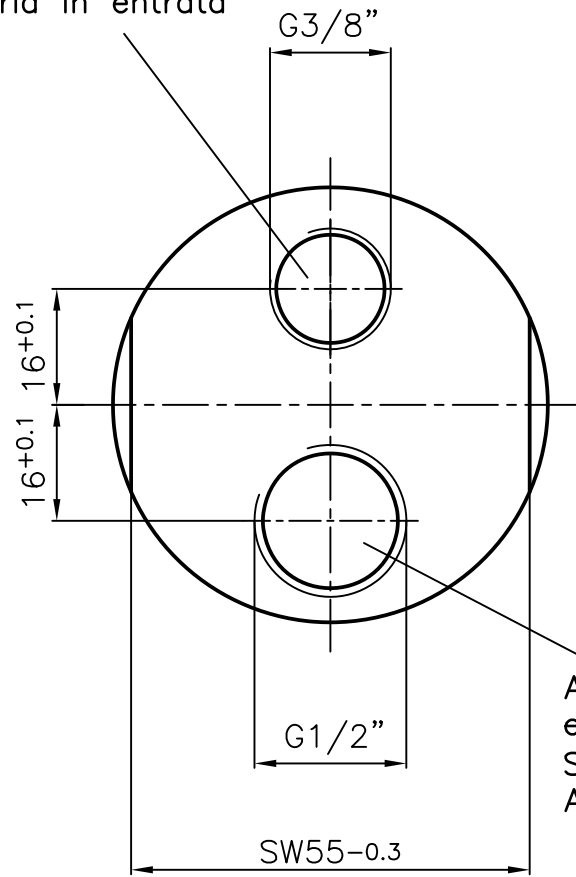

Zuluft
air inlet
Brachement de l'air
Aria in entrata

Abluft
exhaust air
Sortie de l'air
Aria in uscita

Paßfeder
Fitting key
Clavette d'ajustage
Linguetta
6x6x30 DIN 6885

Motor
MLD 120-2700
60002395