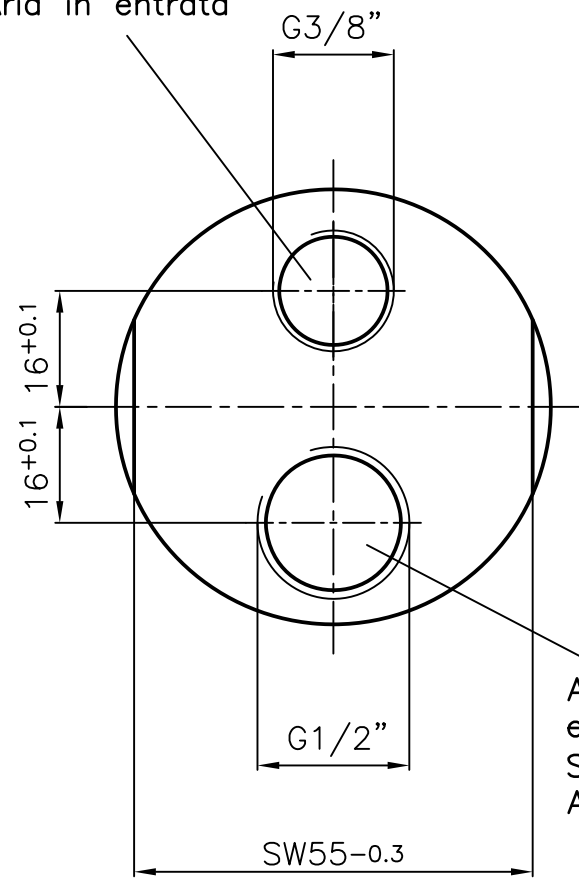

Zuluft
air inlet
Brachement de l'air
Aria in entrata

Paßfeder
Fitting key
Clavette d'ajustage
Linguetta
6x6x30 DIN 6885

Motor
MLD 120-9300
60002405