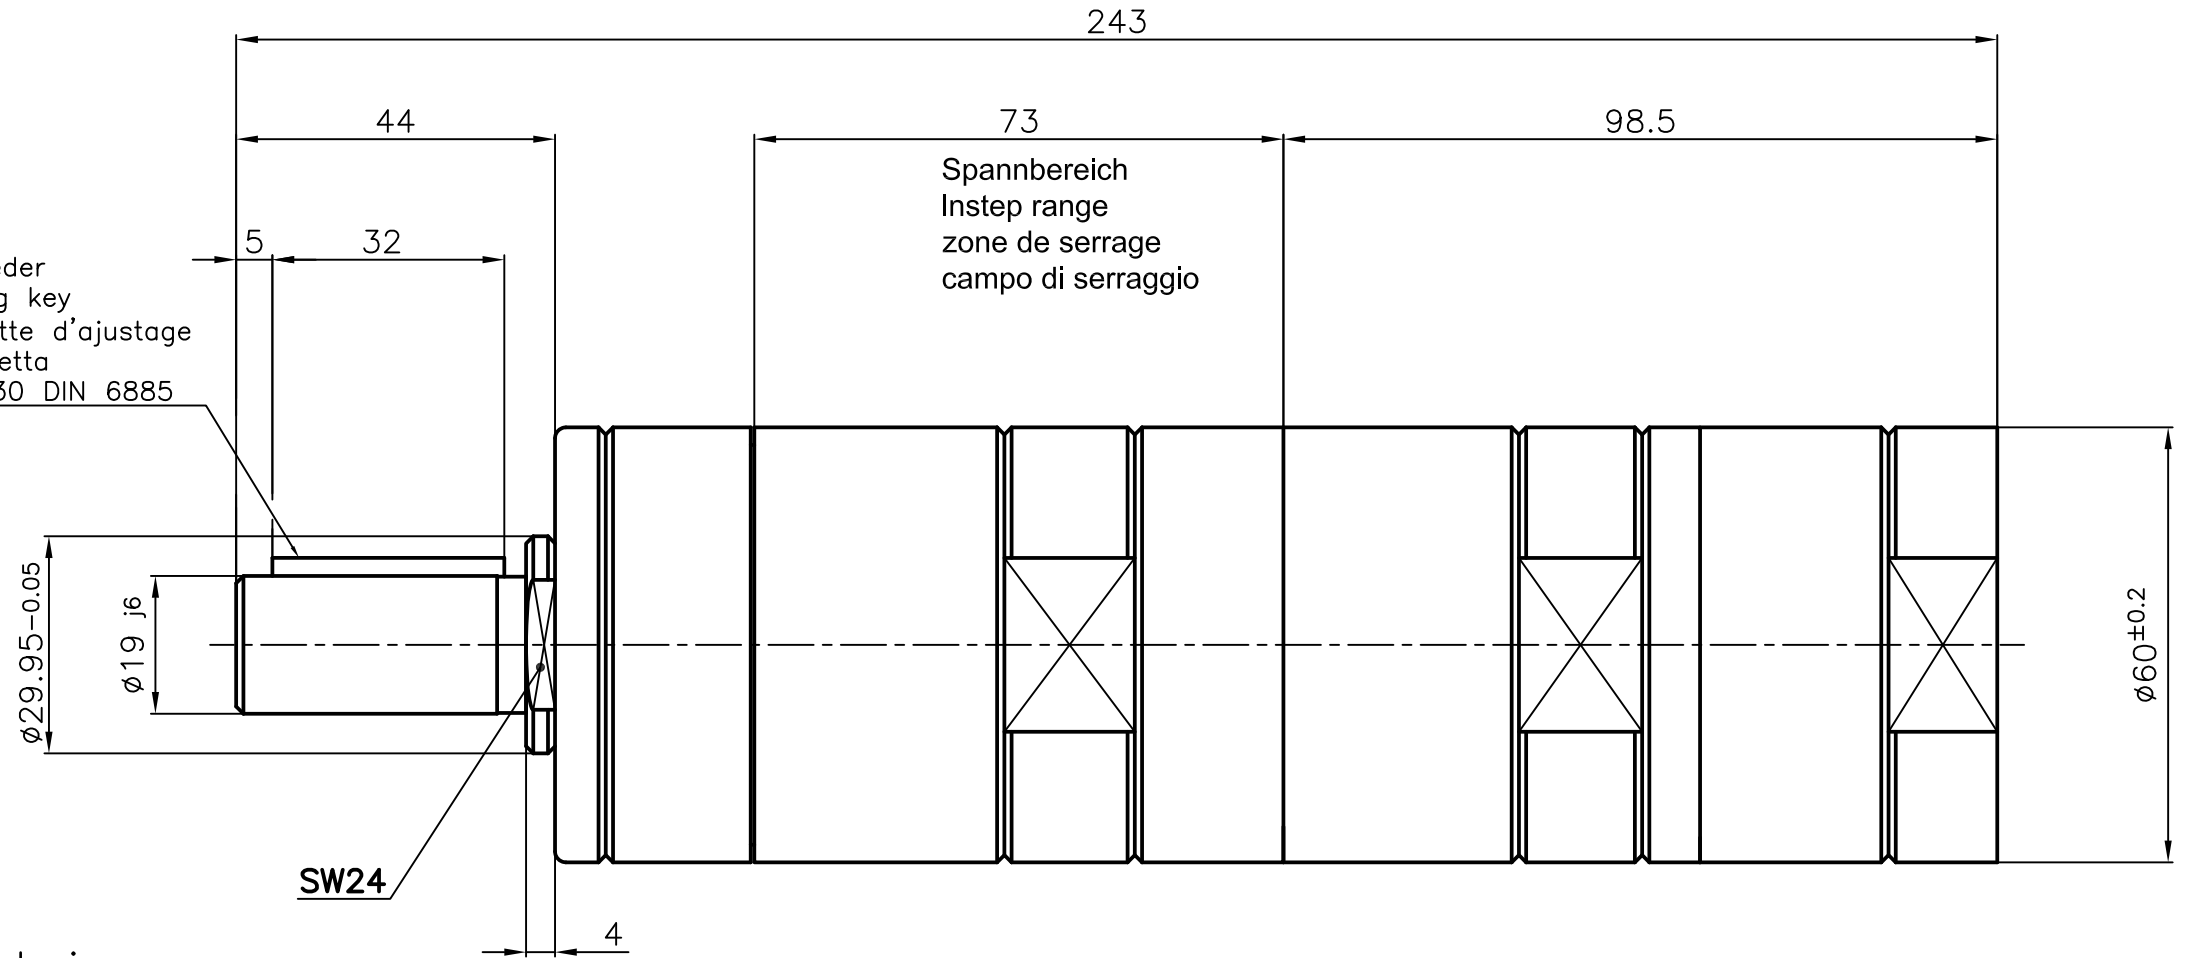

Zuluft
air inlet
Brachement de l'air
Aria in entrata

Paßfeder
Fitting key
Clavette d'ajustage
Linguetta
6x6x30 DIN 6885

Motor
MLD 120-9300
60002405