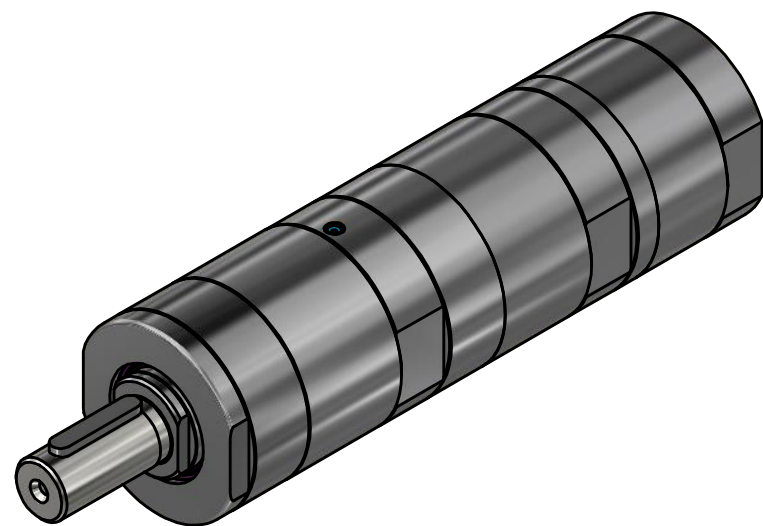

Paßfeder
feather key
DIN 6885 - 6x6x32

MRD 120-9300
60002307

**MANNESMANN
DEMAC**

Änderungsstand:

02.11.2017