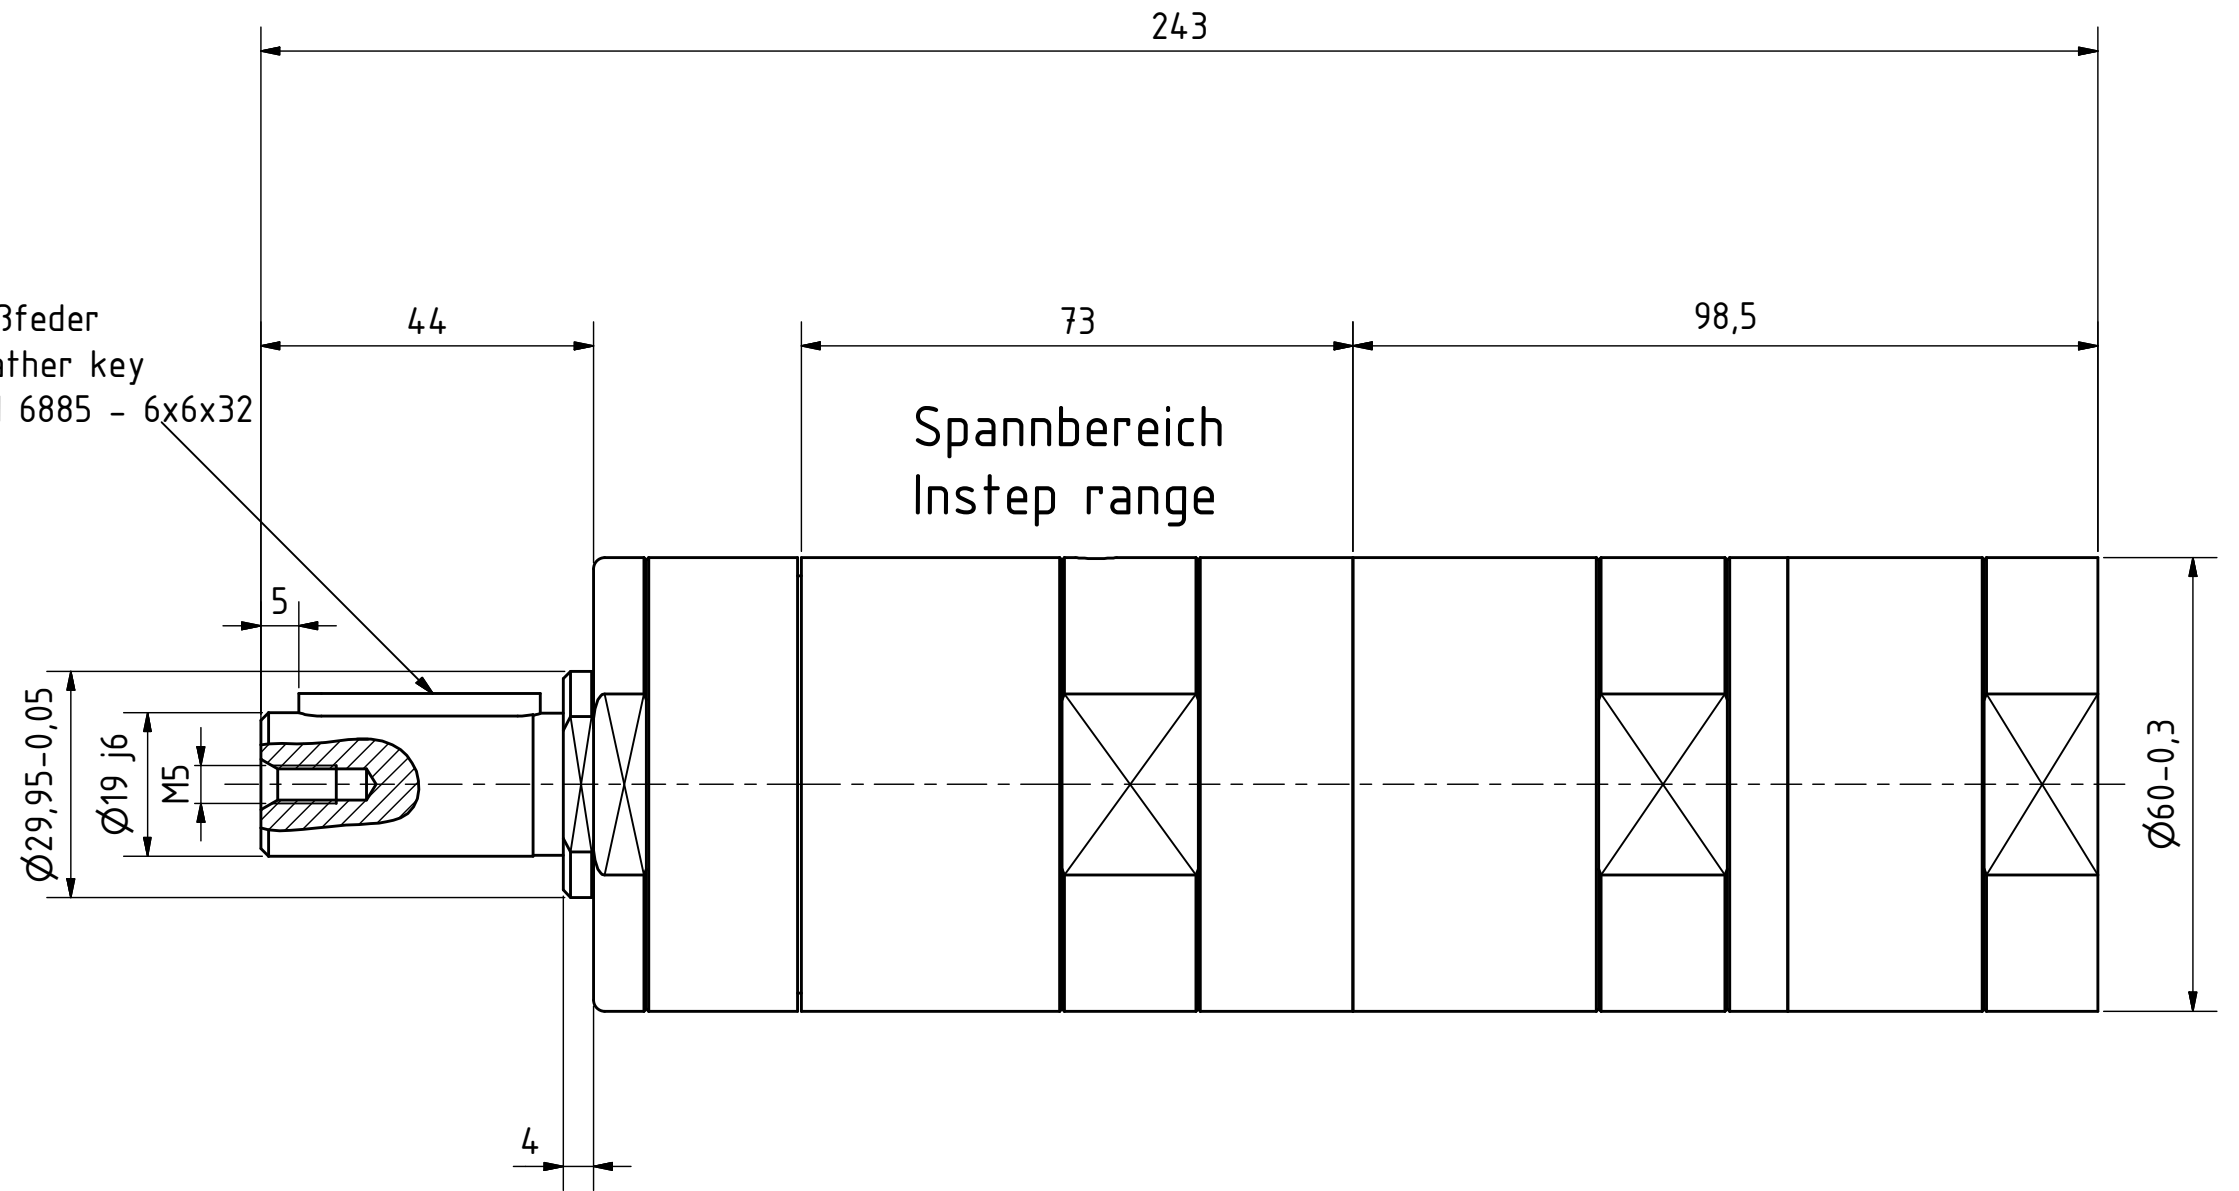

Paßfeder
feather key
DIN 6885 - 6x6x32

MRD 120-9300
60002307

**MANNESMANN
DEMAC**

Änderungsstand:

02.11.2017